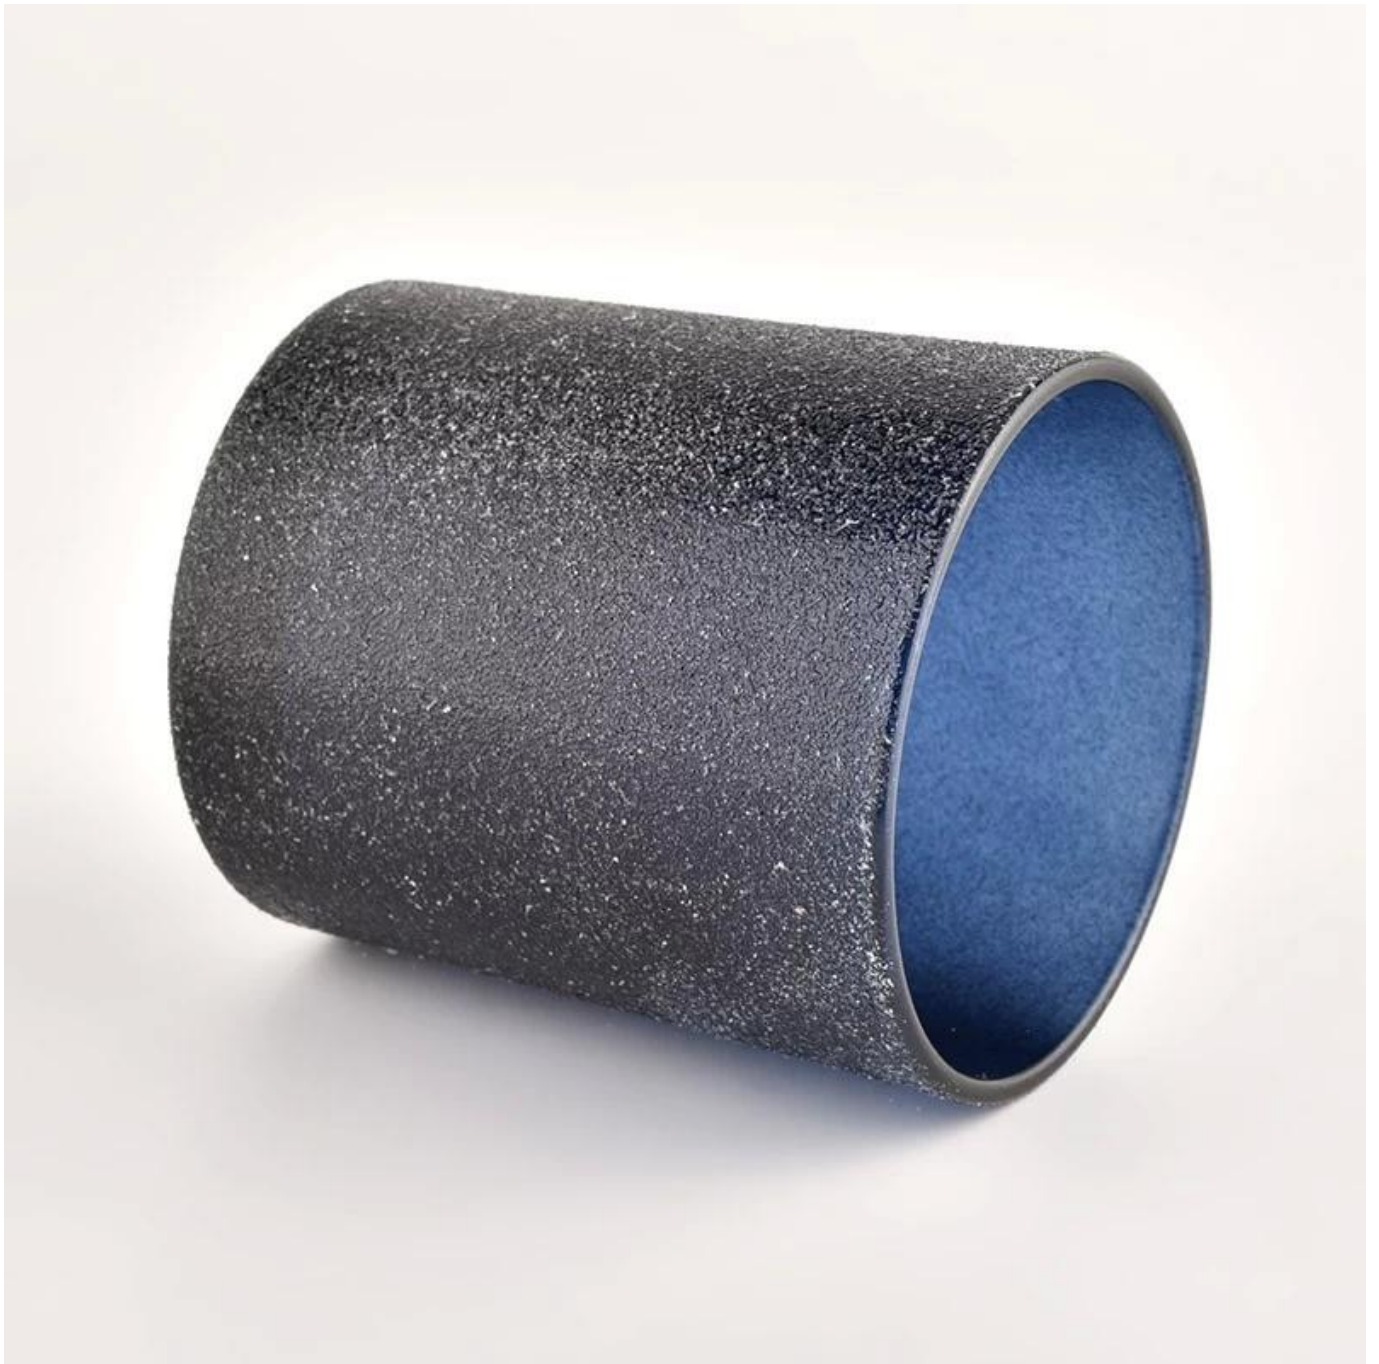

## Productomschrijving

---

<b>productnaam</b>	Pas de decoratie van lege zwarte frosted kandelaars aan
<b>Proeftijd</b>	1. 5 dagen als er glasvorm en -maat is 2. 15 dagen, als je nieuwe vormen en maten glas nodig hebt
<b>Meeteenheid</b>	Item nr.:SGHL21121521 Bovendiameter: 80 mm Bodemdiameter: 74 mm Hoogte: 90 mm Gewicht: 290 g Inhoud: 300 ml
<b>Inpakken</b>	Normale verpakking, individuele geschenkdoos, PVC-doos, vensterdoos, verfdoos, witte doos, enz
<b>Aflever tijd</b>	Binnen 35 dagen na bevestiging van het monster en de bestelling
<b>Betalingstermijn</b>	30% aanbetaling door T/T vooraf en het saldo tegen het exemplaar van B/L
<b>Verzending</b>	Over zee, door de lucht, per Express en uw expediteur is acceptabel
<b>Gebruik Gelegenheid</b>	Home decor, Bruiloft Decoratie, Trouwbedankjes, Decoratie verbetering,