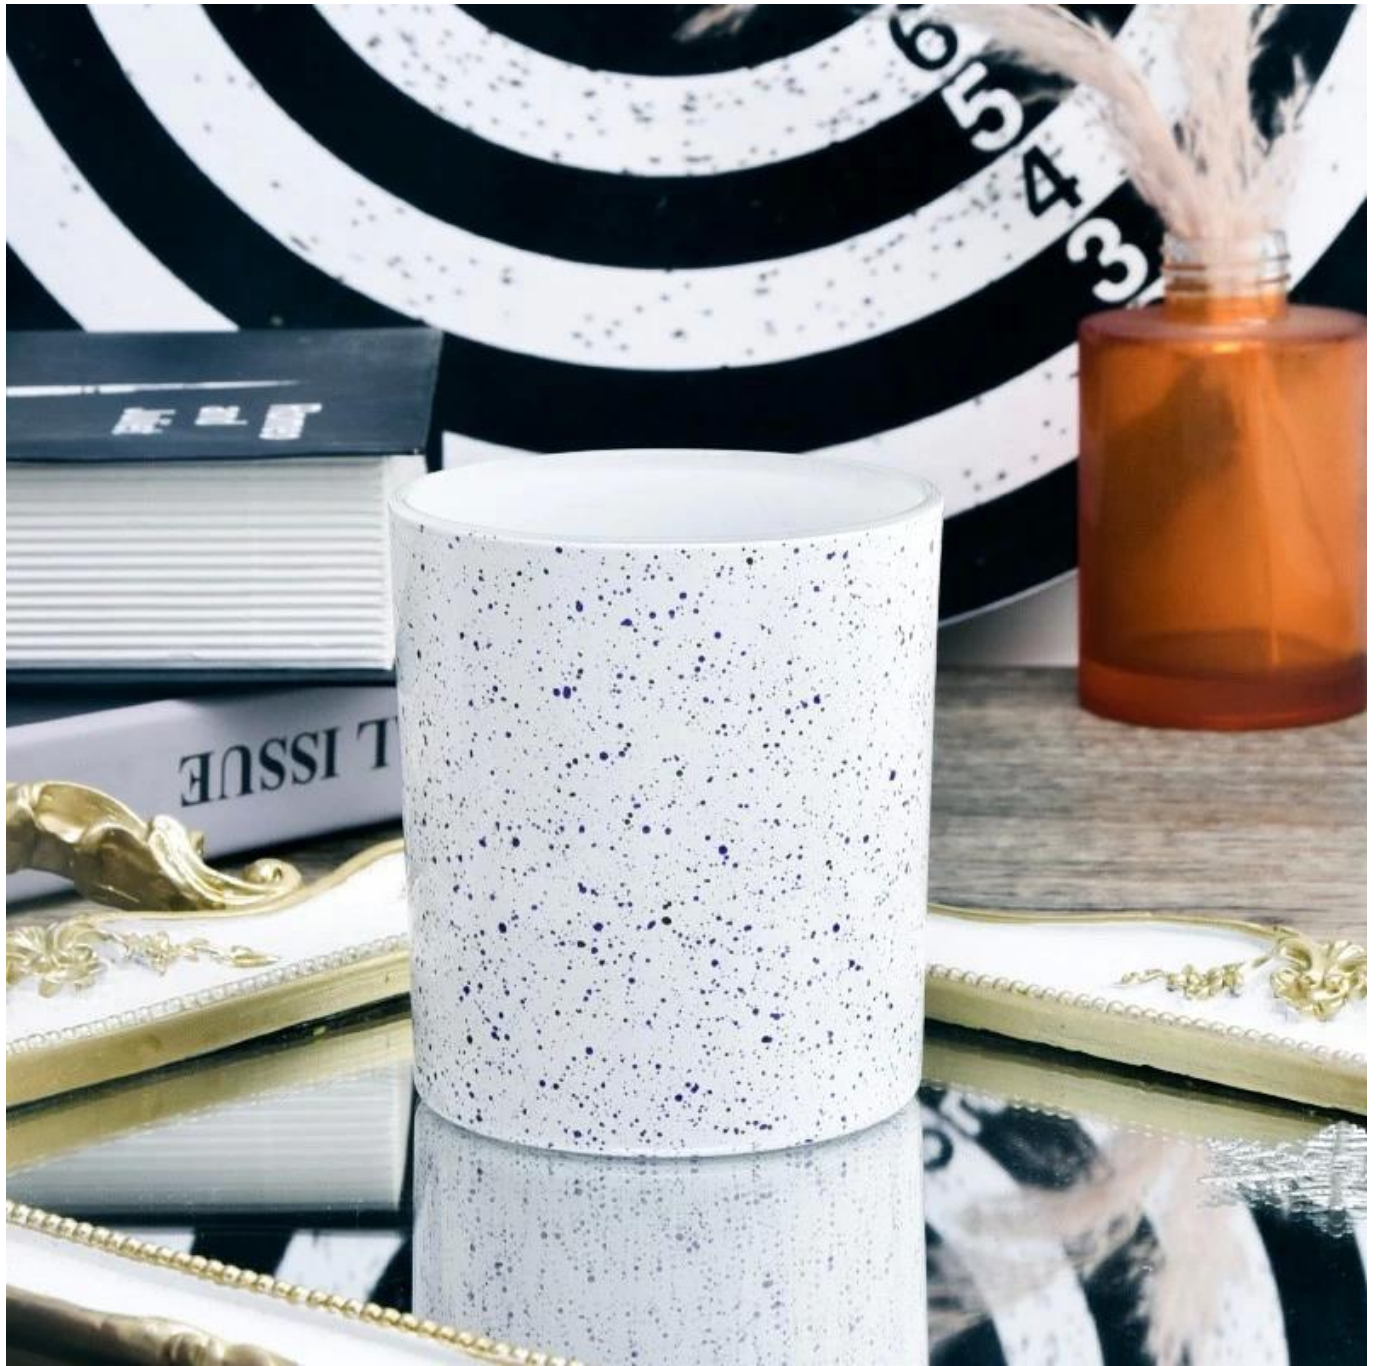

## Beschrijving van kaarsenpotten:

Deze nieuwe serie is kleurrijk met willekeurige schilderingen. Het glasformaat is goed voor het vasthouden van ongeveer 8 oz was.

Kaars accessories

Team en kantoor

---

Fabrieksshow