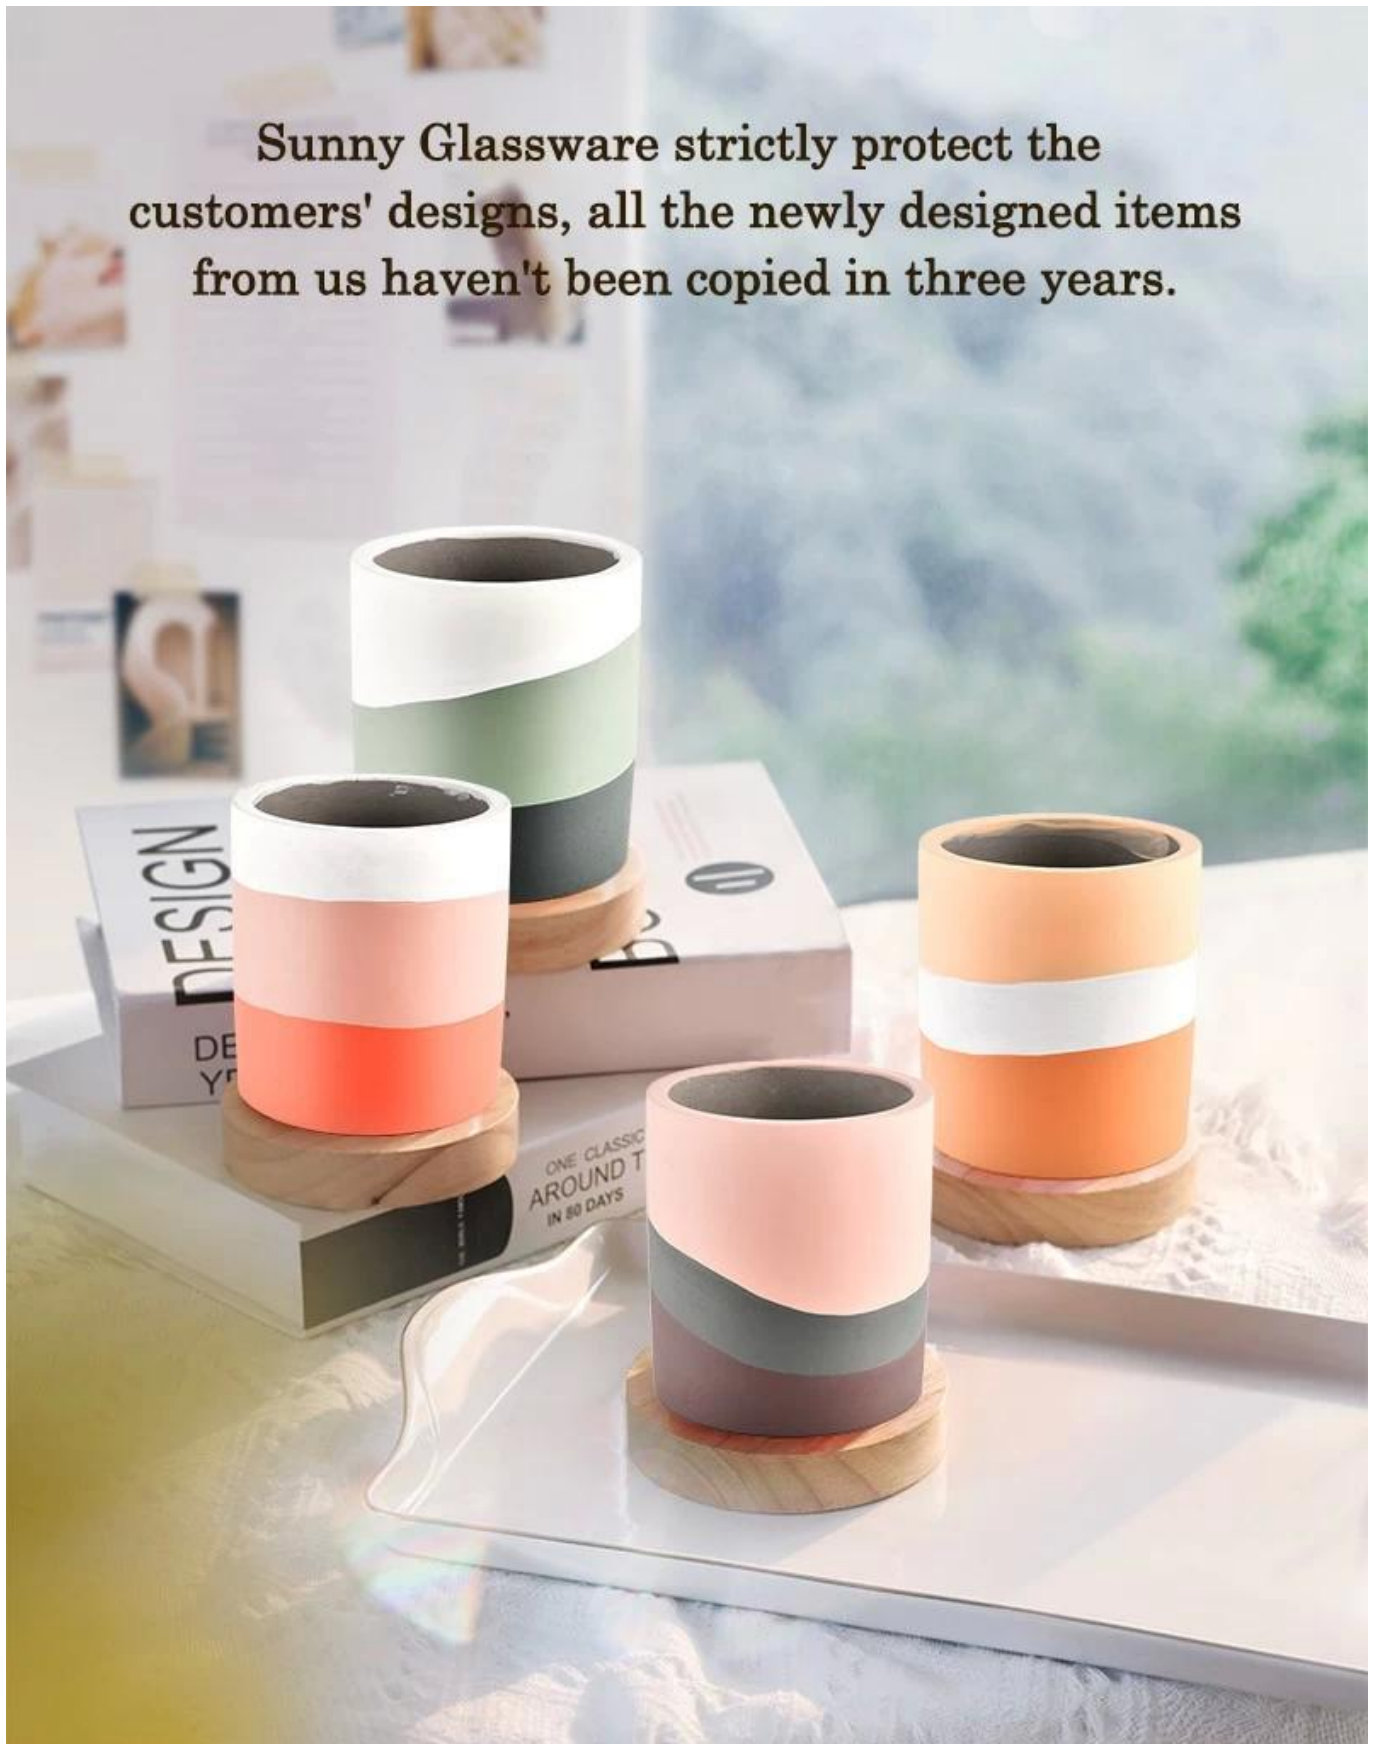

Aangepaste spikkels keramische kandelaars groothandel

Sunny Glassware strictly protect the customers' designs, all the newly designed items from us haven't been copied in three years.