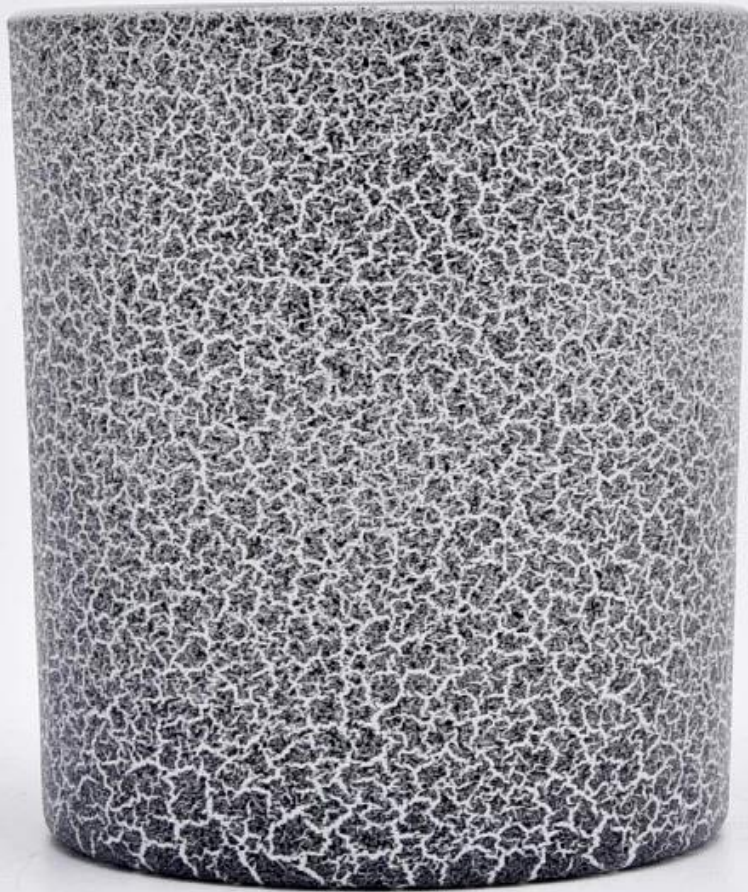

Beschrijving van kaarsenpotten:

Deze nieuwe serie is kleurrijk met willekeurige schilderingen. Het glasformaat is goed voor het vasthouden van ongeveer 8 oz was.

Kaars accessories

Team en kantoor

Fabrieksshow