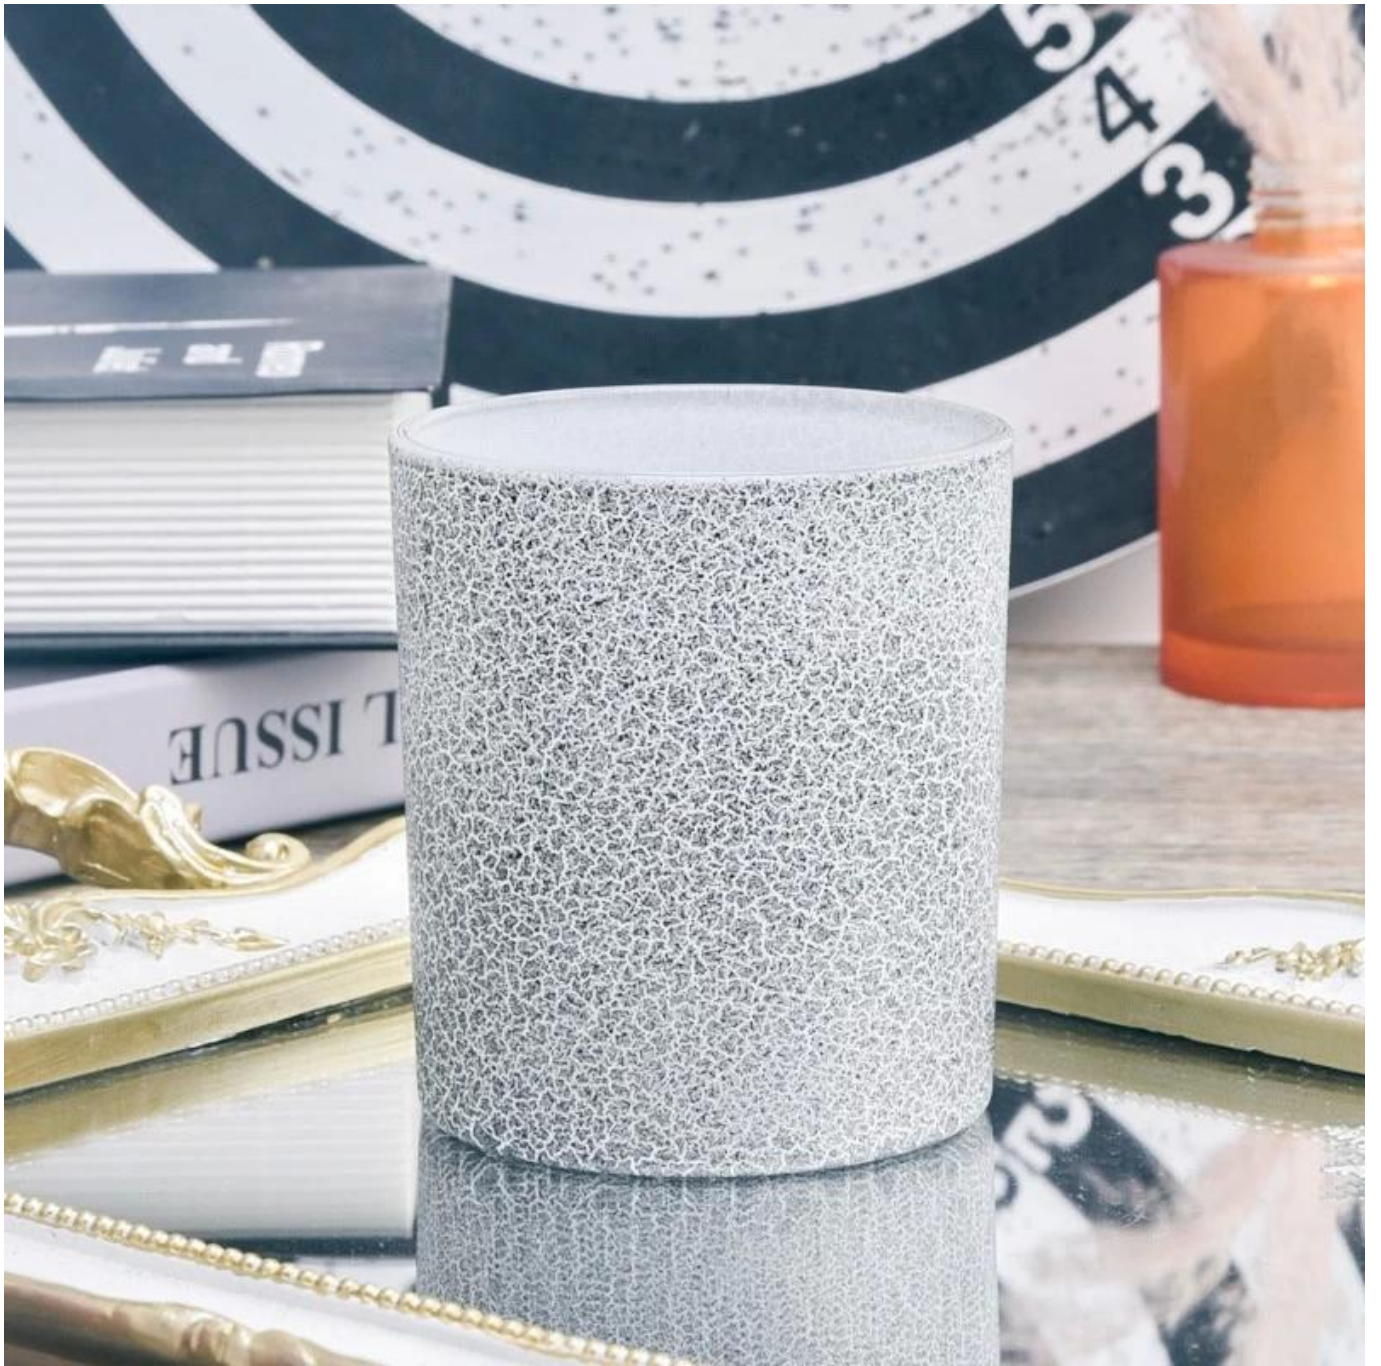

Beschrijving van kaarsenpotten:

Deze nieuwe serie is kleurrijk met willekeurige schilderingen. Het glasformaat is goed voor het vasthouden van ongeveer 8 oz was.

Kaars accessories

Team en kantoor

Fabrieksshow