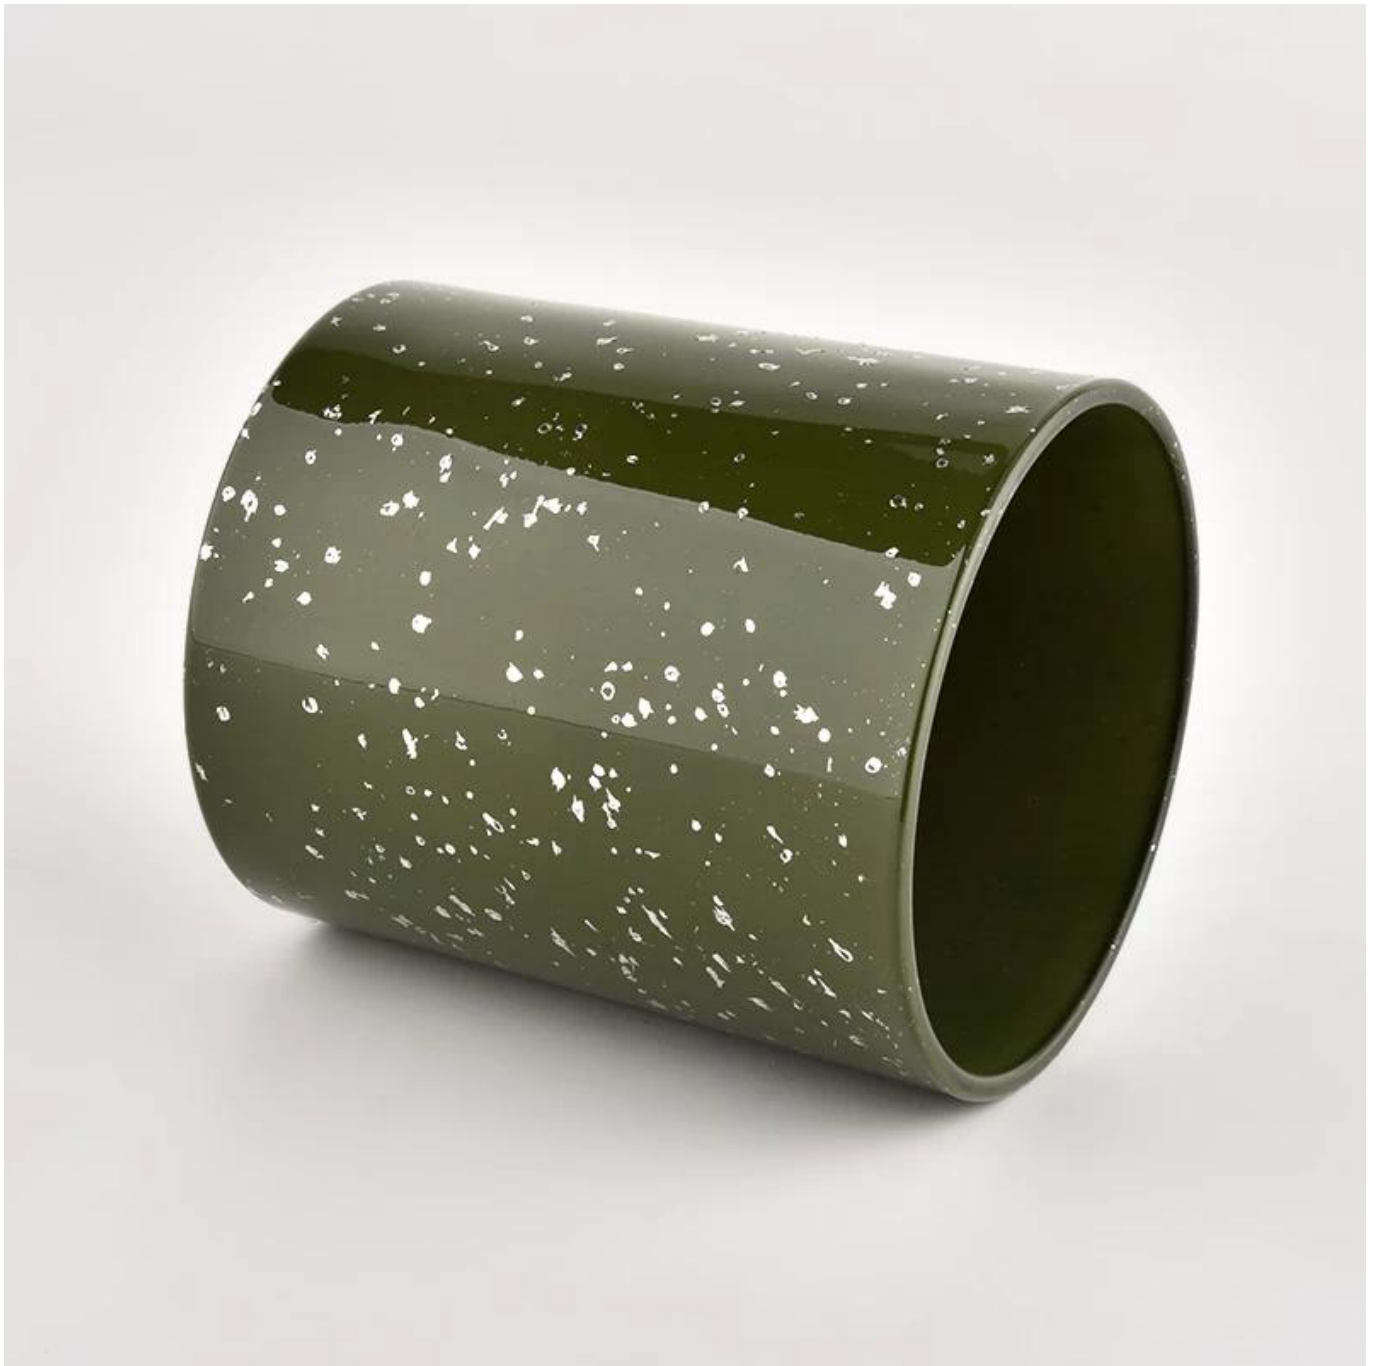

We get your ideas becoming
creative fragrance products
and sell them very well in
the local market.

product beschrijving

Voeg een vleugje luxe toe aan je kaarsencollectie met [Zonnig Glaswerk](#) luxe [groen glazen kaarsvat](#). De witte bies aan de buitenzijde van het glas geeft het glas een helder gespikkeld effect. Voegt een prachtig contrast en diepte toe aan de groene afwerking van de buitenkant, die, eenmaal verlicht, een zachte, charmante gloed weerkaatst.

Capacity:	Customized
Weight:	Customized

Outer box size:	Customized
Net weight:	Customized
Gross weight:	Customized

productnaam	Hoge kwaliteit groen glazen kaarsvat luxe kaarspot met geschenkdoos
Proeftijd	1. 5 dagen als er glasvorm en -grootte is; 2. 15 dagen, als je nieuwe vormen en maten glas nodig hebt
Meeteenheid	Artikelnummer: SGHL21112606 Bovenste diameter: 80 mm Bodemdia: 74mm Hoogte: 90 mm Gewicht: 303g Capaciteit: 290 ml;