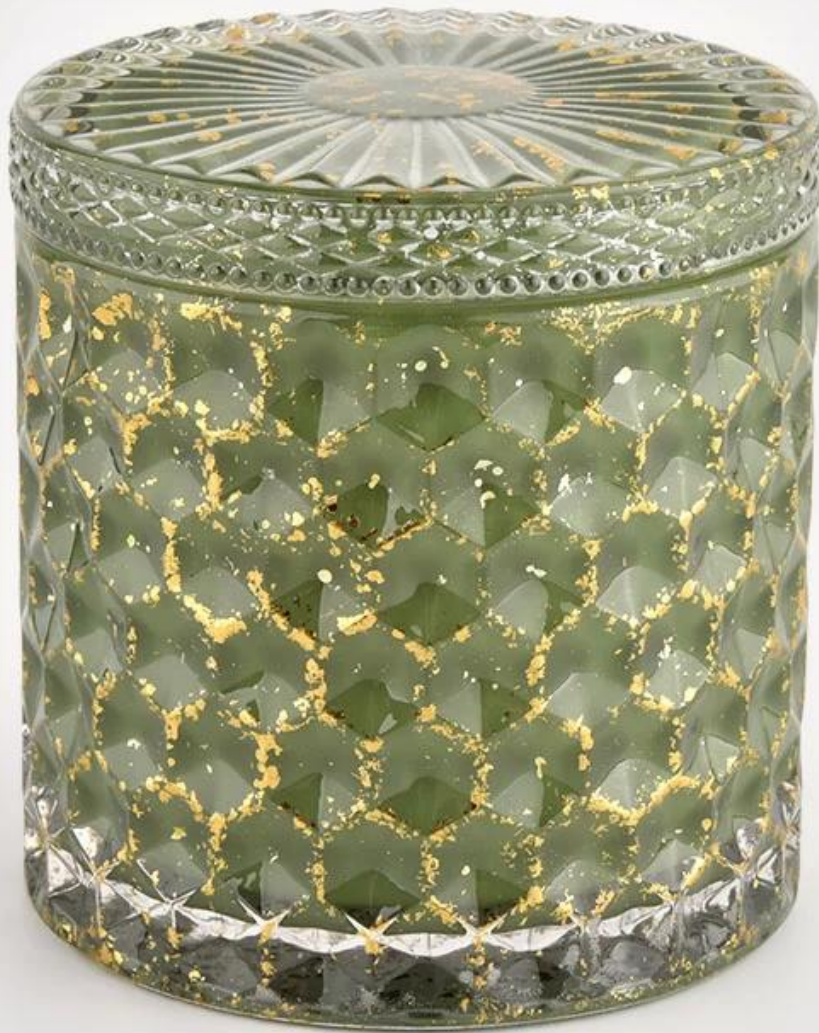

# Home groen met deksels glazen kandelaars op maat lege kaarsenvaatjes

Waarom zou je kiezen [Zonnig Glaswerk](#)

---

- Maximale toewijding aan ontwerp, nooit compressie op kwaliteit
- [Zonnig Glaswerk](#) bescherm de ontwerpen van de klant strikt, alle nieuw ontworpen items van ons zijn al drie jaar niet gekopieerd.
- Productkwaliteit staat bij Zonnig Glaswerk centraal. [Zonnig Glaswerk](#) ooit gesloopt 80.000 stuks glazen vat met nauwelijks zichtbare smet.

<b>Meeteenheid</b>	Artikelnummer: SGHL21112603 Bovenste diameter: 99 mm Bodemdia.: 99mm Hoogte: 90mm Capaciteit: 440ml Gewicht: 525g
<b>Inpakken</b>	Normale verpakking, individuele geschenkdoos, PVC-doos, vensterdoos, verfdoos, witte doos, enz
<b>Tijd om te bezorgen</b>	Binnen 35 dagen na het monster en de bestelling bevestigd!
<b>Betalingstermijn</b>	30% storting door T/T vooraf en het saldo tegen het exemplaar van B/L
<b>Verzending</b>	Over zee, door de lucht, door Express en uw expediteur is acceptabel!
<b>Gebruik Gelegenheid:</b>	Woondecoratie, huwelijksdecoratie, huwelijksgunsten, decoratieverbetering,