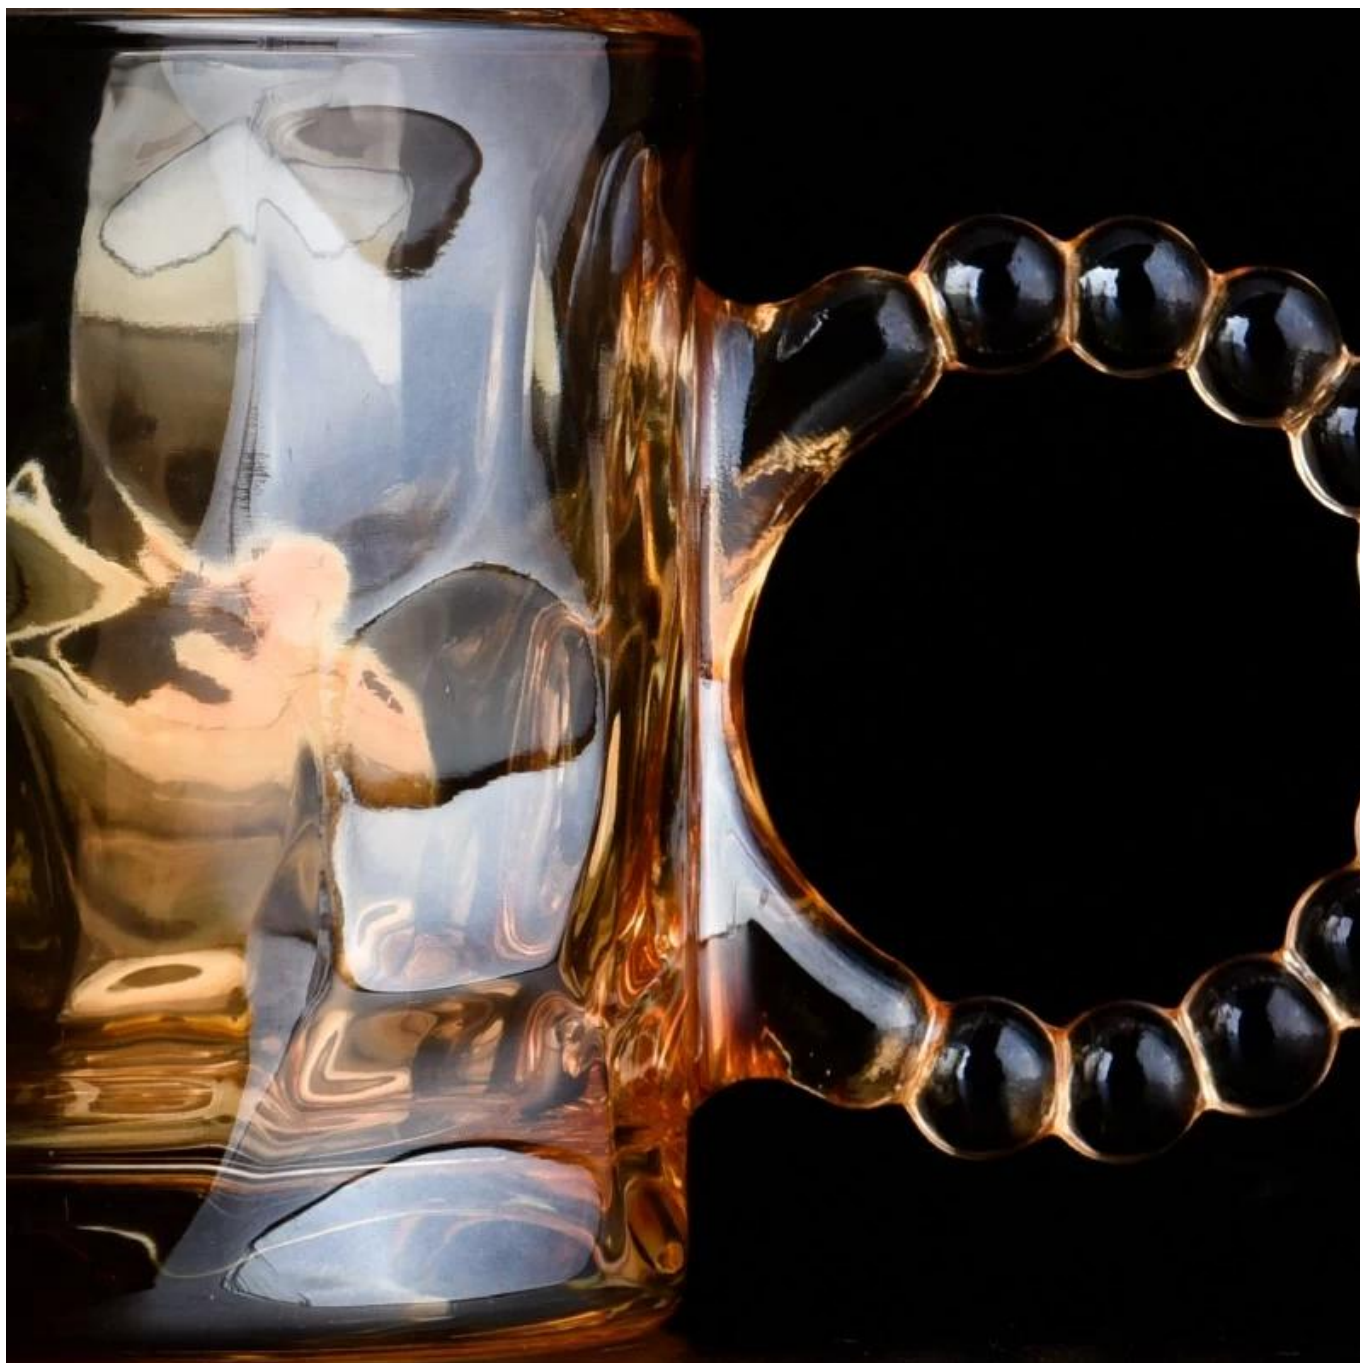

80.000 stuks glazen vaten met nauwelijks zichtbare vlekken.

Productomschrijving

productnaam	Luxe bruinheid helder 11oz lelektroplating glazen potten
Proeftijd	1. 5 dagen als er glasvorm en -grootte is 2. 15 dagen, als u nieuwe vormen en maten glas nodig heeft
Meeteenheid	Item nr.: SGKY23092507 Bovenste diameter: 87 mm Onderste dia: 86 mm Maximale diameter: 137 mm Hoogte: 76 mm Gewicht: 322g Capaciteit: 320 ml
Inpakken	Normale verpakking, individuele geschenkdoo's, PVC-doo's, vensterdoo's, kleurendoo's, witte doos, enz
Aflever tijd	Binnen 35 dagen nadat het monster en de bestelling zijn bevestigd
Betalingstermijn	30% aanbetaling door T/T vooraf en het saldo tegen de kopie van B/L
Verzending	Over zee, door de lucht, door Express en uw expediteur zijn acceptabel
Gebruik Gelegenheid	Woondecoratie, Bruiloftsdecoratie, Bruiloftsbedankjes, Decoratieverbetering,