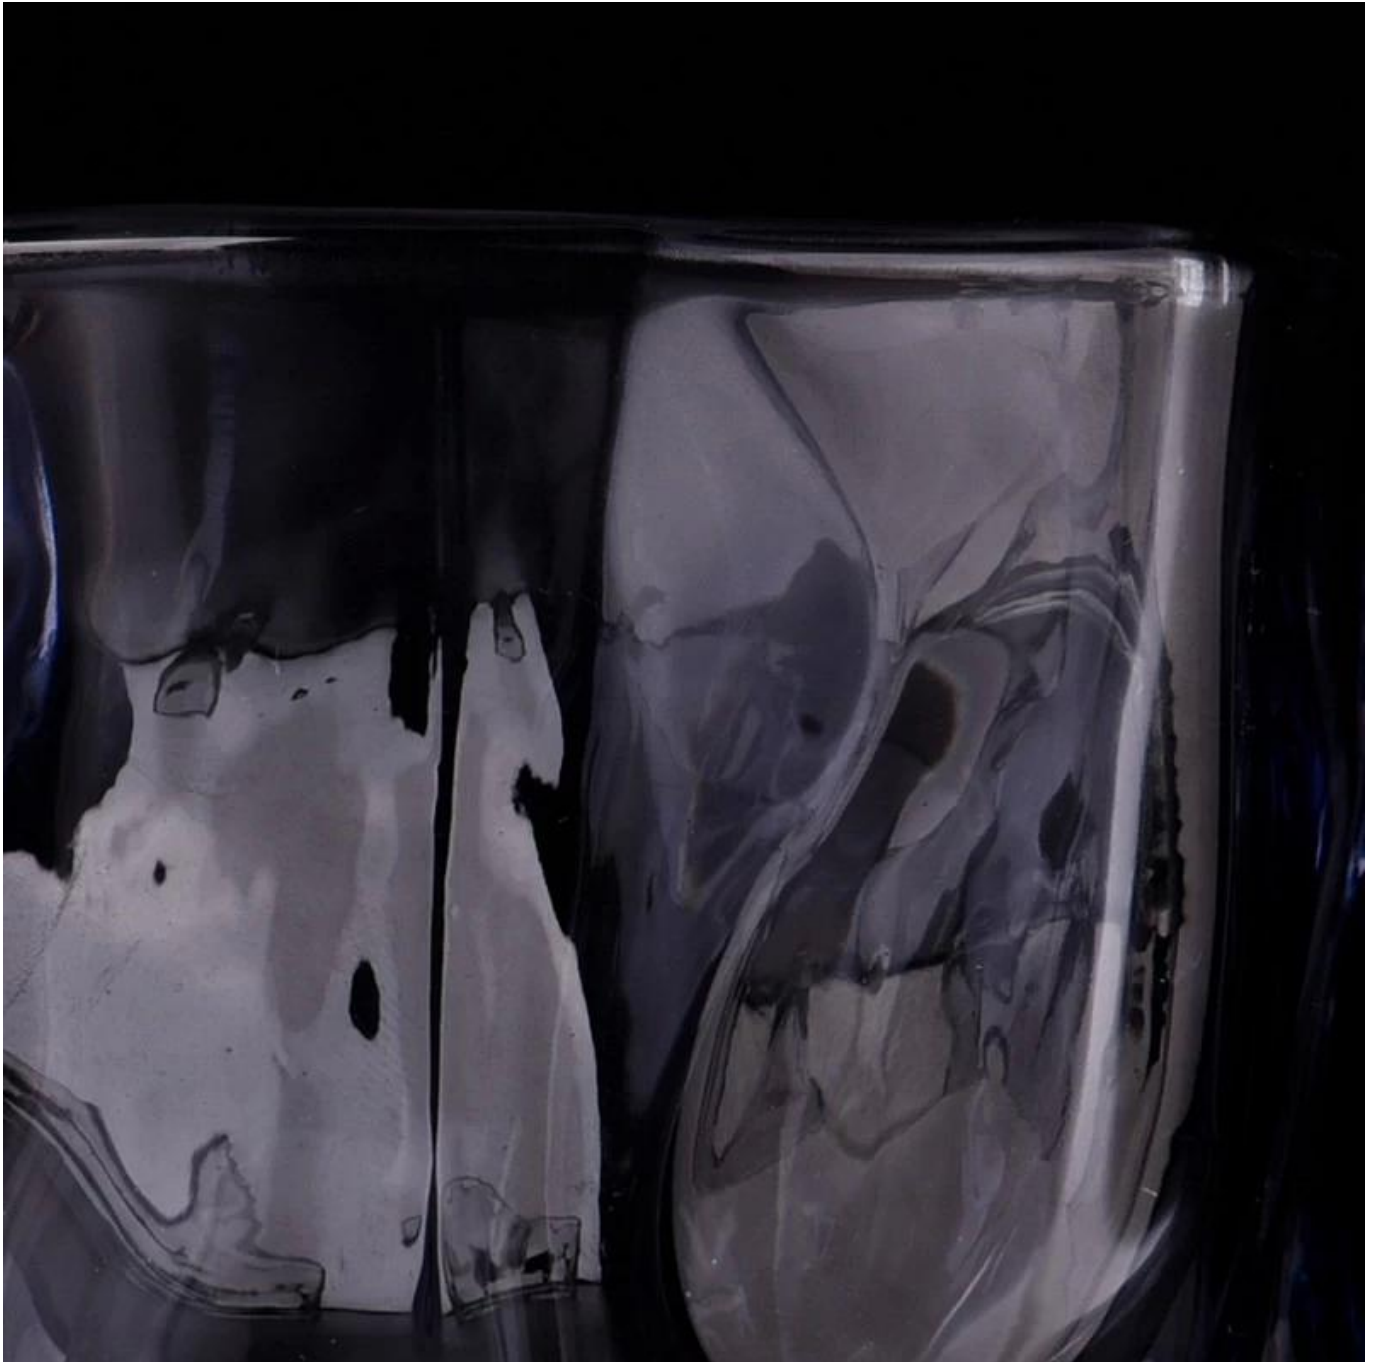

De **glazen kaarsenpot** kan worden gebruikt om kaarsen, make-upborstels vast te houden, vetplanten te laten groeien, bloemen te schikken en zelfs je eigen kaarsen te maken. Gebruik je fantasie om te maken **glazen kaarsenpot** glans in elke hoek van uw huis.