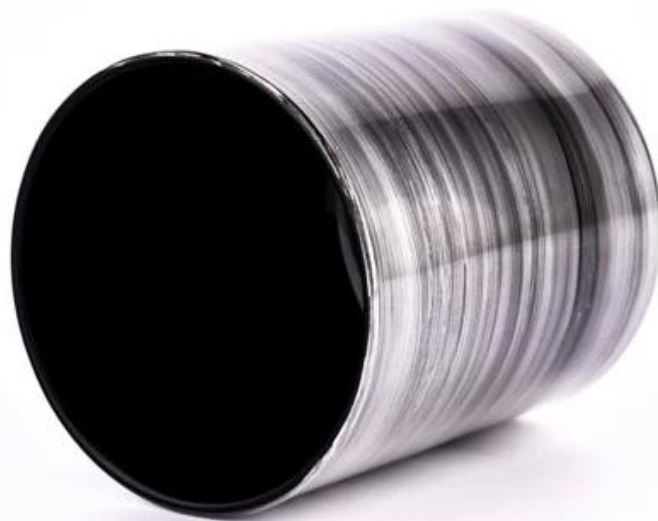

- Productkwaliteit staat hierbij centraal Zonnig glaswerk Zonnig glaswerk ooit gesloopt 80.000 stuks glazen vaten met nauwelijks zichtbare vlekken.

Productomschrijving

productnaam	Luxe op maat gemaakt handgemaakt metaaleffect met zwart aan de binnenkant van de 8oz <u>glazen kaarsenhouder</u> in bulk
Proeftijd	1. 5 dagen als er glasvorm en -grootte is 2. 15 dagen, als u nieuwe vormen en maten glas nodig heeft
Meeteenheid	Item nr.: SGHY23062003 Bovenste diameter: 80 mm Onderste dia: 75 mm Hoogte: 90 mm Gewicht: 273g Capaciteit: 305 ml
Inpakken	Normale verpakking, individuele geschenkdoos, PVC-doos, vensterdoos, kleurendoos, witte doos, enz
Aflevertijd	Binnen 35 dagen nadat het monster en de bestelling zijn bevestigd
Betalingstermijn	30% aanbetaling door T/T vooraf en het saldo tegen de kopie van B/L
Verzending	Over zee, door de lucht, door Express en uw expediteur zijn acceptabel
Gebruik Gelegenheid	Woondecoratie, Bruiloftsdecoratie, Bruiloftsbedankjes, Decoratieverbetering,

Handgeschilderd zilver [glazen kaarsenpot](#) is een mooie en praktische kaarsenhouder. Het is gemaakt van hoogwaardig glasmateriaal en het oppervlak is behandeld met gegalvaniseerd zilver, waardoor het een unieke glans en textuur krijgt.

De grootte van de glazen kaarsenpotten is middelmatig en kan kaarsen van verschillende groottes bevatten. Het ontwerp aan de onderkant is stevig en kan veilig op elk vlak oppervlak worden geplaatst, waardoor de instabiliteit van de kaarsvlam wordt vermeden.