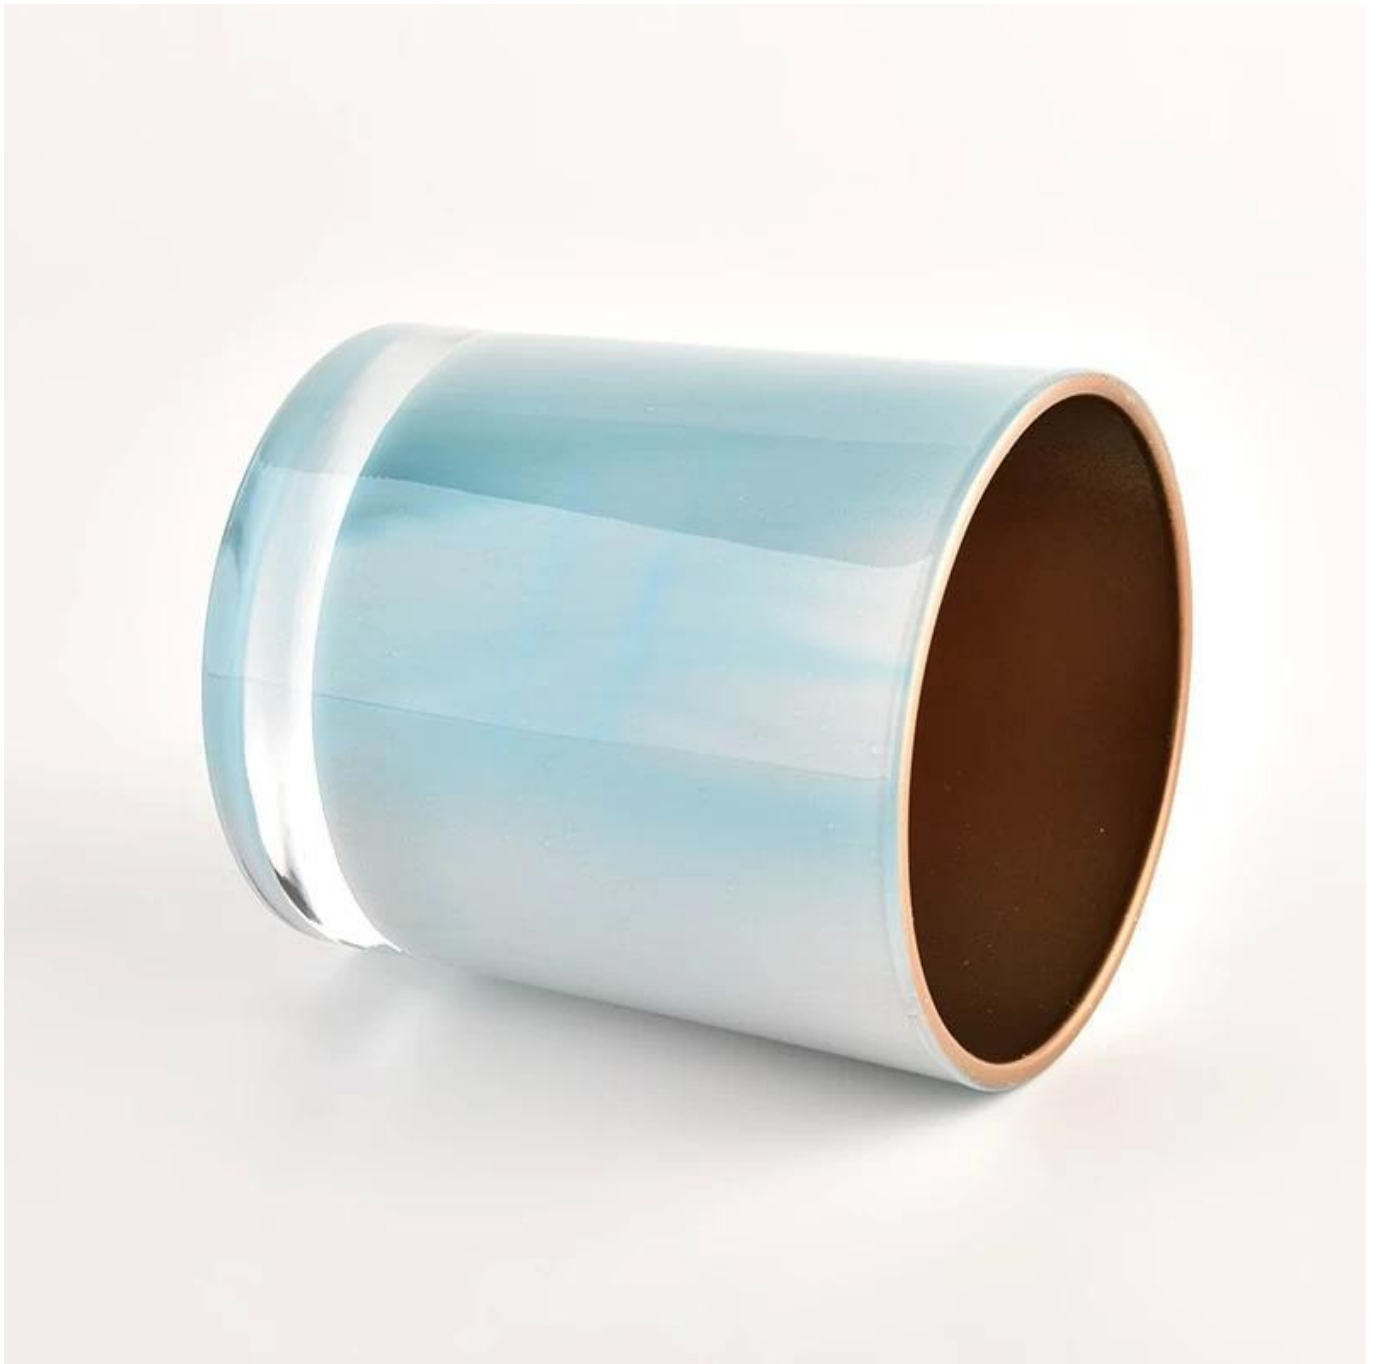

Luxe decoratieve interieurspray goud [glazen kaarsenpot](#) bruiloft decor

Waarom zou je kiezen [Zonnig glaswerk](#)

- Grootste toewijding aan ontwerp, nooit compressie op kwaliteit
- [Zonnig glaswerk](#) bescherm de ontwerpen van de klant strikt, alle nieuw ontworpen items van ons zijn al drie jaar niet gekopieerd.

- De kwaliteit van het product is de belangrijkste focus in [Zonnig glaswerk](#). [Zonnig glaswerk](#) ooit gesloopt 80.000 stuks glazen vat met nauwelijks zichtbare vlek.

Productomschrijving

productnaam	Luxe decoratieve interieurspray goud glazen kaarsenpot bruiloft decor
Proeftijd	1. 5 dagen als er glasvorm en -maat is 2. 15 dagen, als je nieuwe vormen en maten glas nodig hebt
Meeteenheid	Item Nee.:SGHL21121511 Bovendiameter: 80 mm Bodendiameter: 74 mm Hoogte: 90 mm Gewicht: 290 g Inhoud: 300 ml
Inpakken	Normale verpakking, individuele geschenkdoos, PVC-doos, vensterdoos, verfdoos, witte doos, enz
Aflever tijd	Binnen 35 dagen na bevestiging van het monster en de bestelling
Betalingstermijn	30% aanbetaling door T/T vooraf en het saldo tegen het exemplaar van B/L
Verzending	Over zee, door de lucht, per Express en uw expediteur is acceptabel
Gebruik Gelegenheid	Home decor, Bruiloft Decoratie, Trouwbedankjes, Decoratie verbetering,

Ongebruikelijke vormen en eenvoudige stijl, perfect om je stijl in elke kamer te presenteren. Kwaliteit, indrukwekkende stijl en deze [glazen kaarsenpot](#) dus zeer cadeau waardig.

Deze klassieke 10 ounce glazen beker is een fantastische keuze voor hoogwaardige geurkaarsen. Het is zeer veelzijdig voor gebruik in huis, restaurant of winkelomgeving als tuimelaar, waterglas of als vaas voor bruiloftsdecoraties.