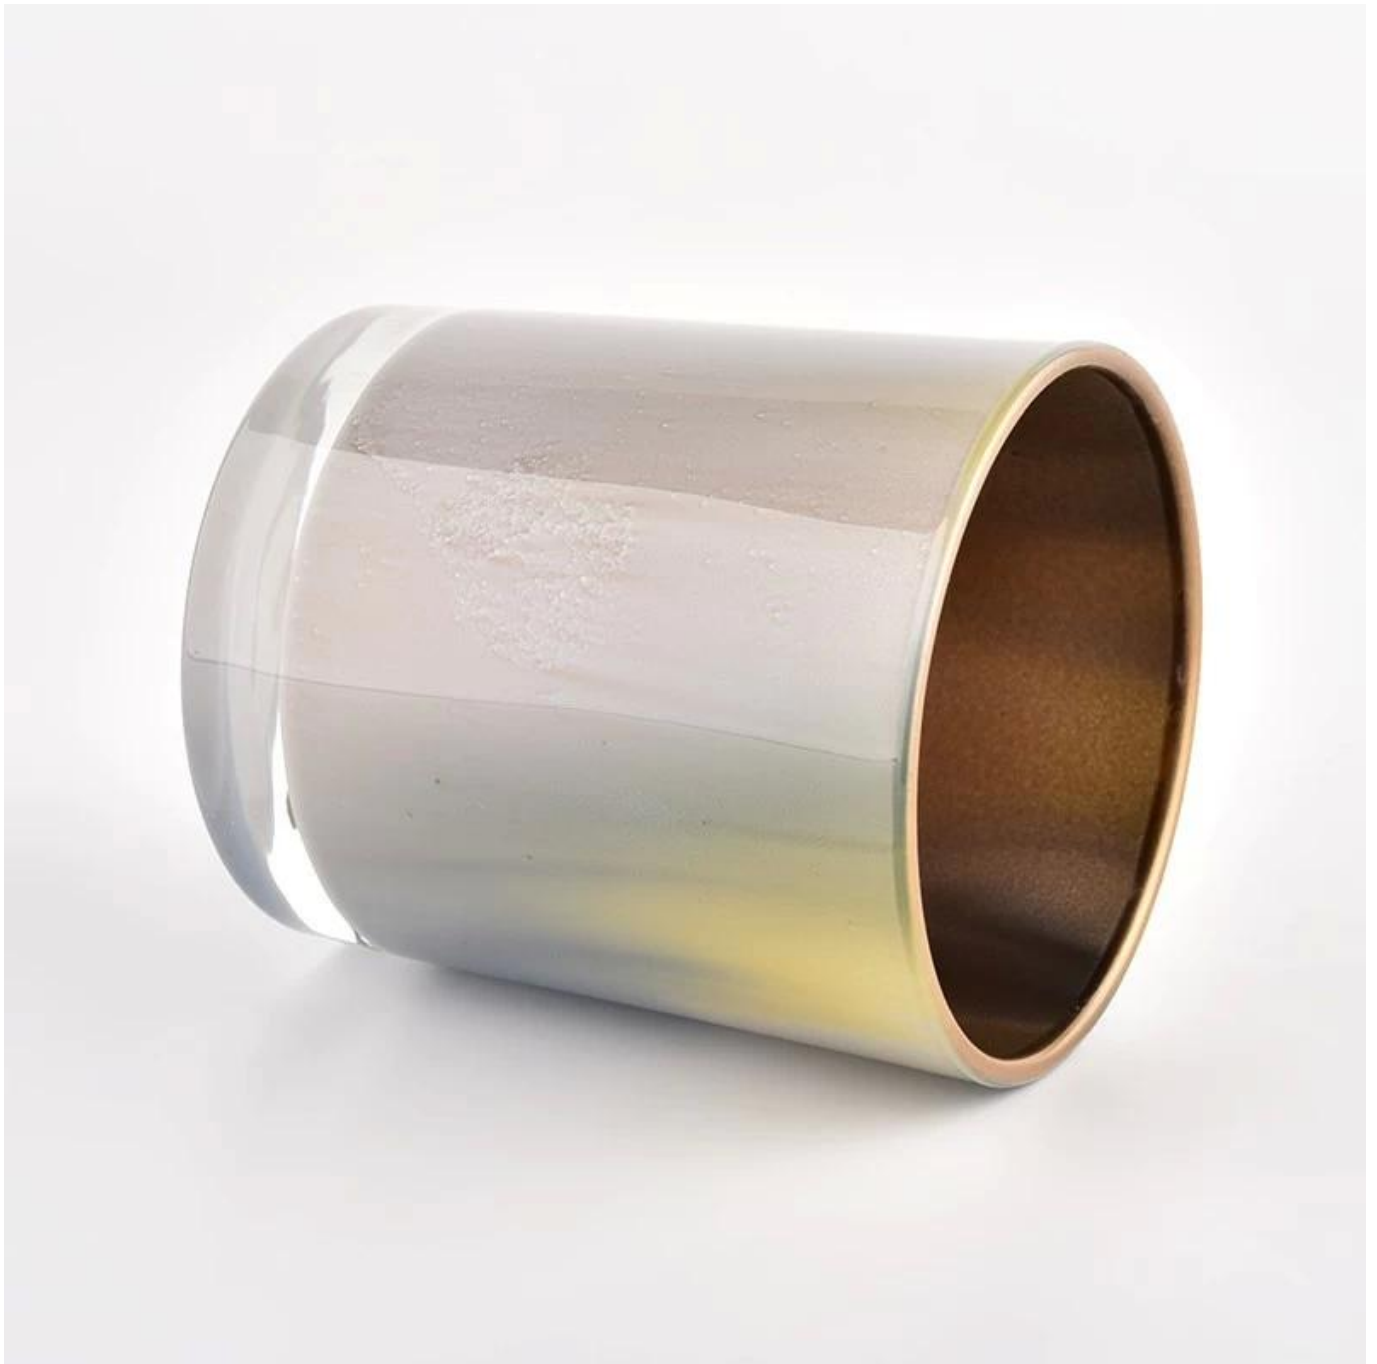

[glaswerk](#) ooit gesloopt 80.000 stuks glazen vat met nauwelijks zichtbare vlek.

Productomschrijving

productnaam	Luxe interieur spray goud glazen kaarsenpot cadeau op maat
Proeftijd	1. 5 dagen als er glasvorm en -maat is 2. 15 dagen, als je nieuwe vormen en maten glas nodig hebt
Meeteenheid	Artikelnummer:SGHL21121510 Bovendiameter: 80 mm Bodendiameter: 74 mm Hoogte: 90 mm Gewicht: 290 g Inhoud: 300ml
Inpakken	Normale verpakking, individuele geschenkdoos, PVC-doos, vensterdoos, verfdoos, witte doos, enz
Aflever tijd	Binnen 35 dagen na bevestiging van het monster en de bestelling
Betalingstermijn	30% aanbetaling door T/T vooraf en het saldo tegen het exemplaar van B/L
Verzending	Over zee, door de lucht, per Express en uw expediteur is acceptabel
Gebruik Gelegenheid	Home decor, Bruiloft Decoratie, Trouwbedankjes, Decoratie verbetering,

Ongebruikelijke vormen en eenvoudige stijl, perfect om je stijl in elke kamer te presenteren. Kwaliteit, indrukwekkende stijl en deze [glazen kaarsenpot](#) dus zeer cadeau waardig.

Deze klassieke 10 ounce glazen beker is een fantastische keuze voor hoogwaardige geurkaarsen. Het is zeer veelzijdig voor gebruik in huis, restaurant of winkelomgeving als tuimelaar, waterglas of als vaas voor bruiloftsdecoraties.