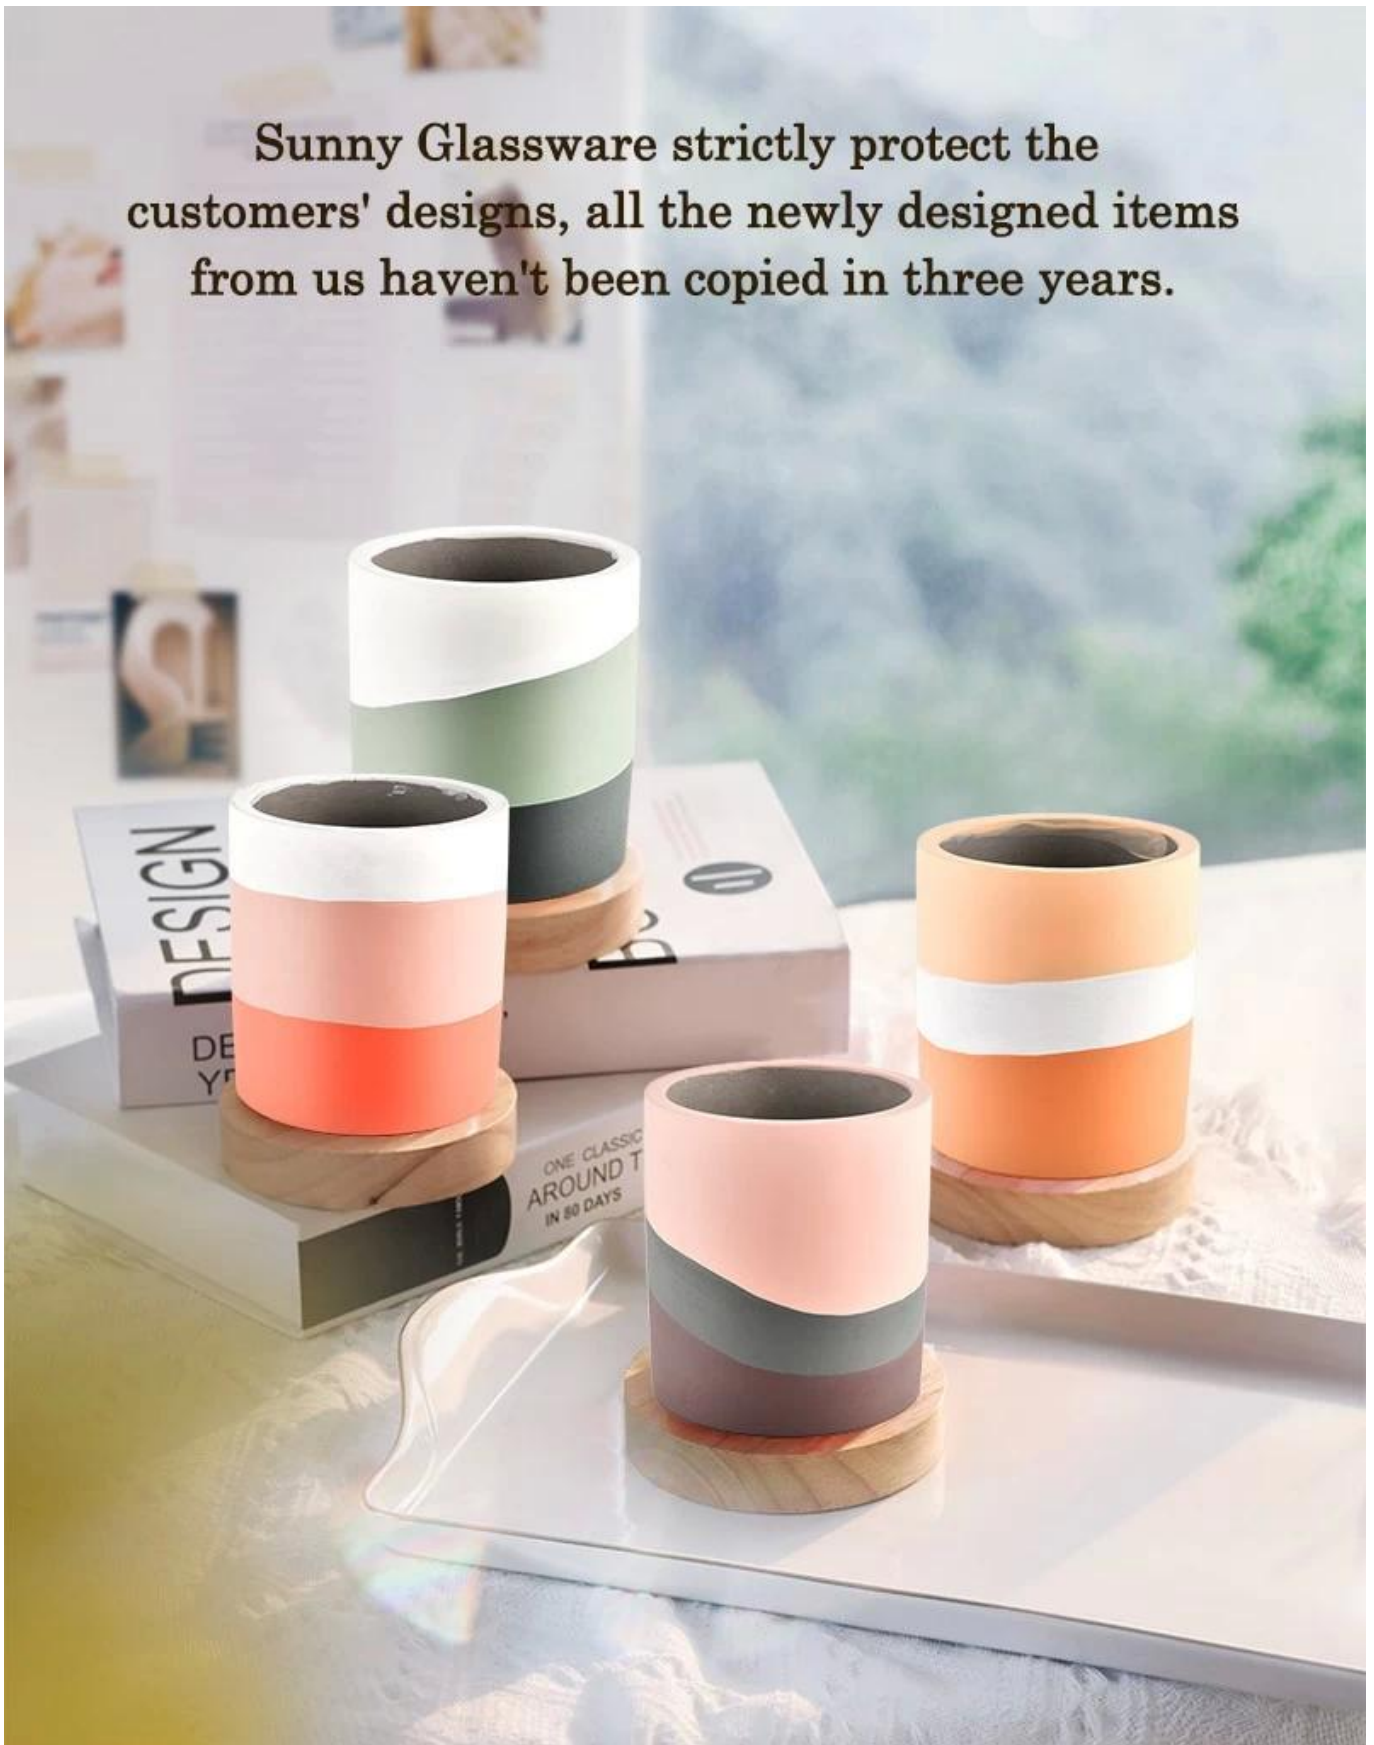

## Modern design handgemaakte keramische wieroekstokhouder voor huisdecoratie

Sunny Glassware strictly protect the customers' designs, all the newly designed items from us haven't been copied in three years.

## product beschrijving

<b>productnaam</b>	Modern design handgemaakte keramische wierookstokhouder voor huisdecoratie
<b>Proeftijd</b>	1. 5 dagen als er glasvorm en -maat is 2. 15 dagen, als je nieuwe vormen en maten glas nodig hebt
<b>Meeteenheid</b>	Item nr.:SGMK22093010 Doorsnede: 118 mm Hoogte: 58 mm Gewicht: 130 gram
<b>Inpakken</b>	Normale verpakking, individuele geschenkdoos, PVC-doos, vensterdoos, verfdoos, witte doos, enz
<b>Tijd om te bezorgen</b>	Binnen 35 dagen na bevestiging van het monster en de bestelling
<b>Betalingstermijn</b>	30% aanbetaling door T/T vooraf en het saldo tegen het exemplaar van B/L
<b>Verzending</b>	Over zee, door de lucht, per Express en uw expediteur is acceptabel
<b>Gebruik Gelegenheid</b>	Home decor, Bruiloft Decoratie, Trouwbedankjes, Decoratie verbetering,