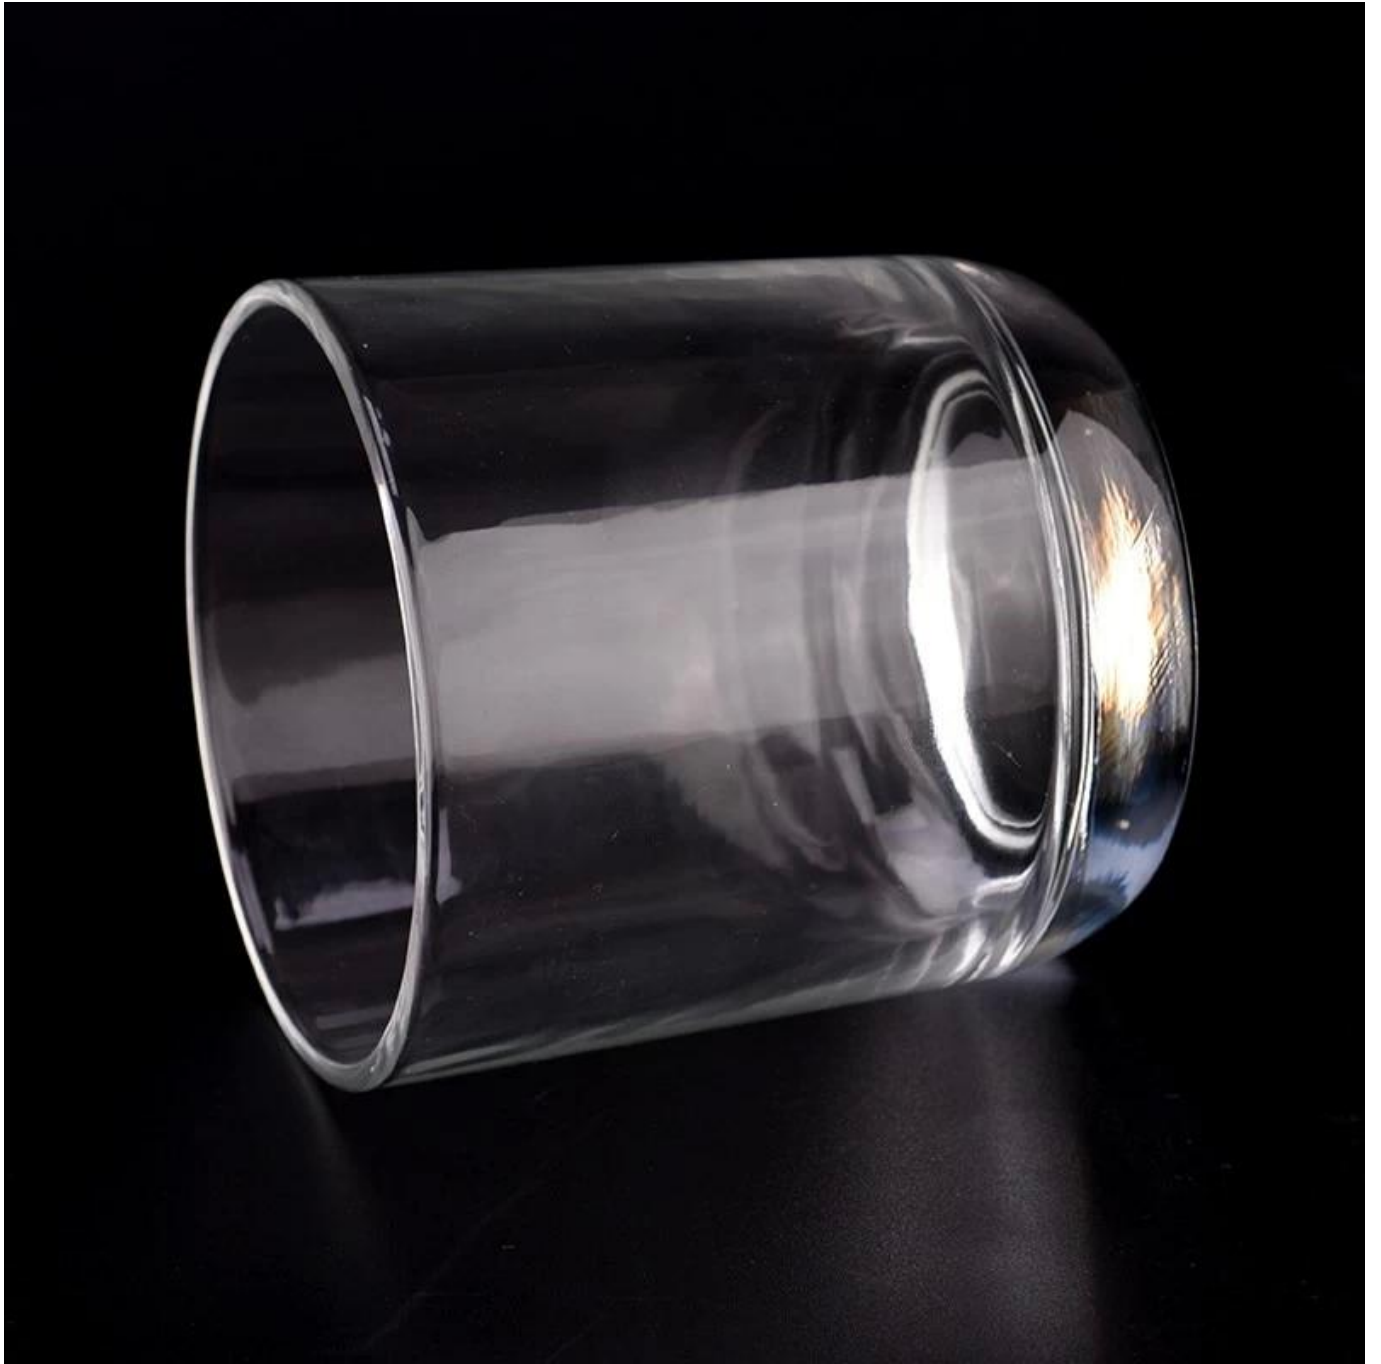

Nieuw aangekomen 12oz glazen kaarsvat ronde bodem glazen kaarsenpotten

Waarom kiezen voor Sunny Glassware

- Opperste toewijding aan [ontwerp](#), nooit compressie aan [kwaliteit](#)
 - Sunny Glaswerk strikt [de ontwerpen van de klant te beschermen](#), alle nieuw ontworpen items van ons zijn al drie jaar niet gekopieerd.
 - [Productkwaliteit](#) is de belangrijkste focus in Sunny Glassware. Sunny Glassware heeft ooit 80.000 glazen vaten gesloopt met nauwelijks zichtbare smet.
-

Candle Jars Beschrijving

Kaars medeplichtigen

Team en kantoor

Fabrieksshow

FACTORY

There are about 20000 square meters in our factory which was built in 1992 year; Superior quality and high efficiency can be guranteed.