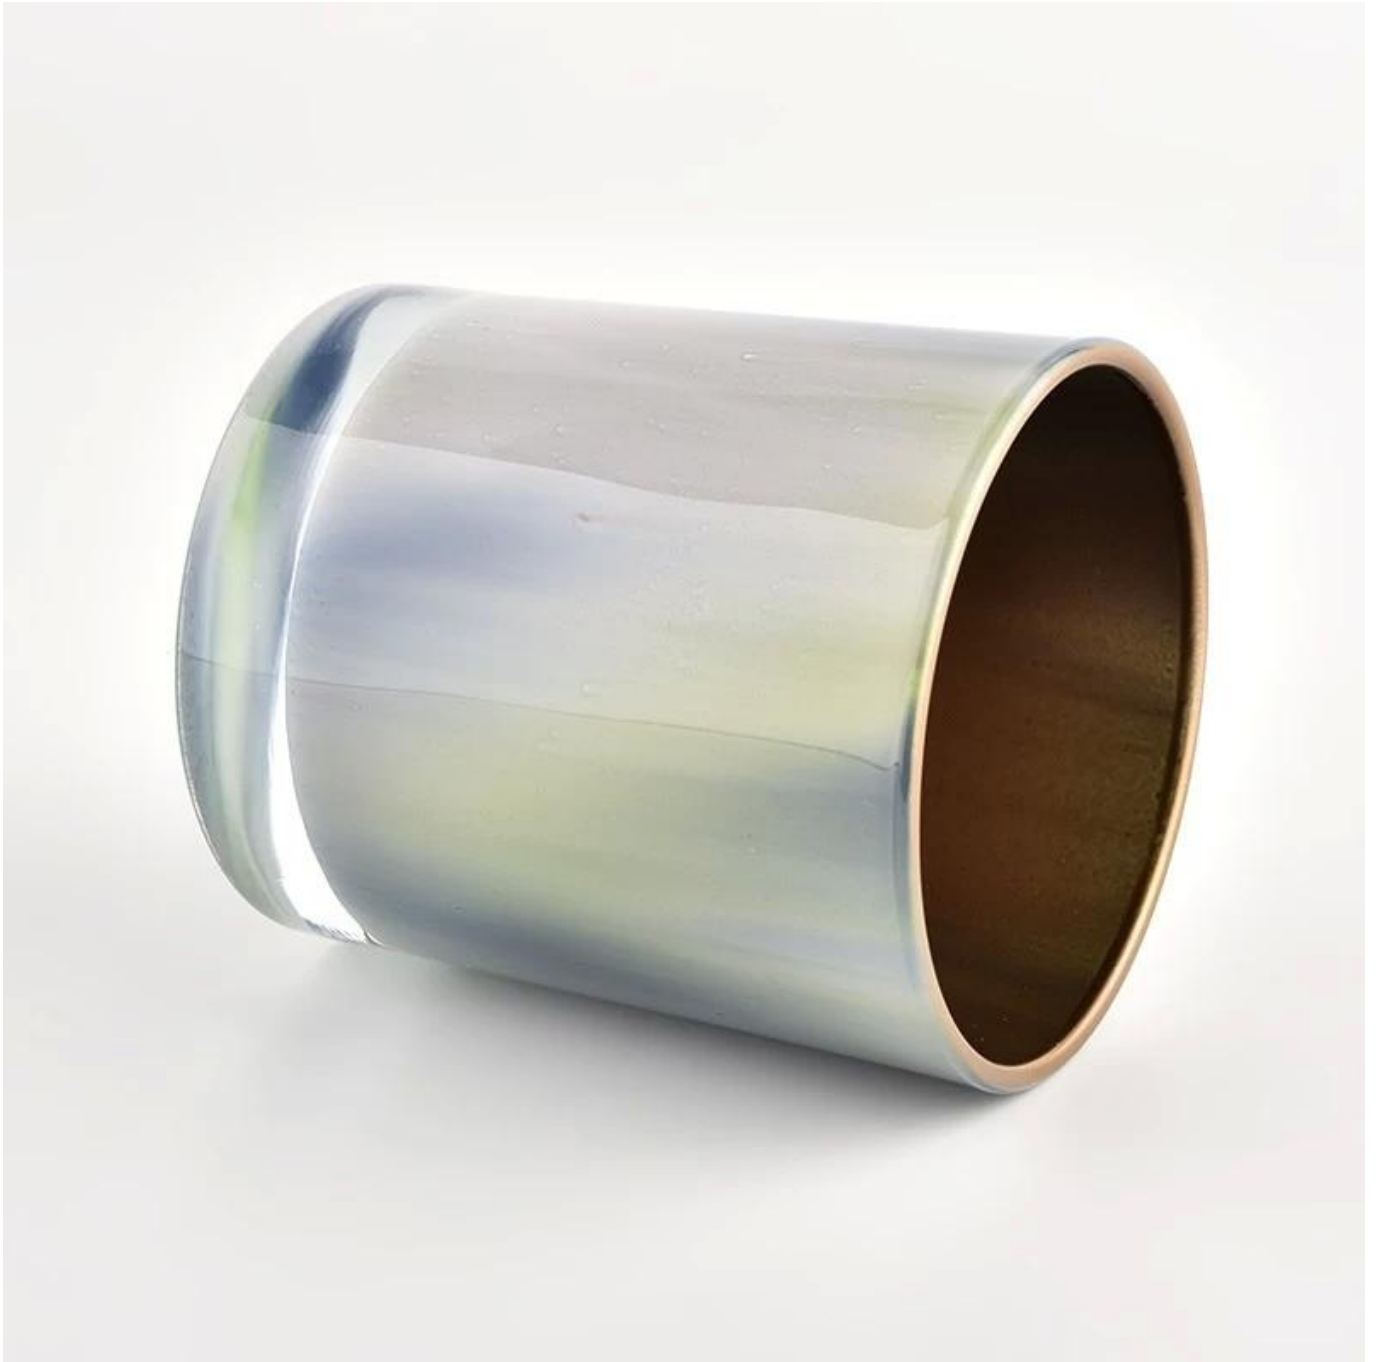

## Productomschrijving

<b>productnaam</b>	Nieuw ontworpen interieurspray goud <a href="#">glazen kaarsenpot</a> voor woondecoratie
<b>Proeftijd</b>	1. 5 dagen als er glasvorm en -maat is 2. 15 dagen, als je nieuwe vormen en maten glas nodig hebt
<b>Meeteenheid</b>	Item Nee.:SGHL21121513 Bovendiameter: 80 mm Bodendiameter: 74 mm Hoogte: 90 mm Gewicht: 290 g Inhoud: 300 ml
<b>Inpakken</b>	Normale verpakking, individuele geschenkdoos, PVC-doos, vensterdoos, verfdoos, witte doos, enz
<b>Aflever tijd</b>	Binnen 35 dagen na bevestiging van het monster en de bestelling
<b>Betalingstermijn</b>	30% aanbetaling door T/T vooraf en het saldo tegen het exemplaar van B/L
<b>Verzending</b>	Over zee, door de lucht, per Express en uw expediteur is acceptabel
<b>Gebruik Gelegenheid</b>	Home decor, Bruiloft Decoratie, Trouwbedankjes, Decoratie verbetering,