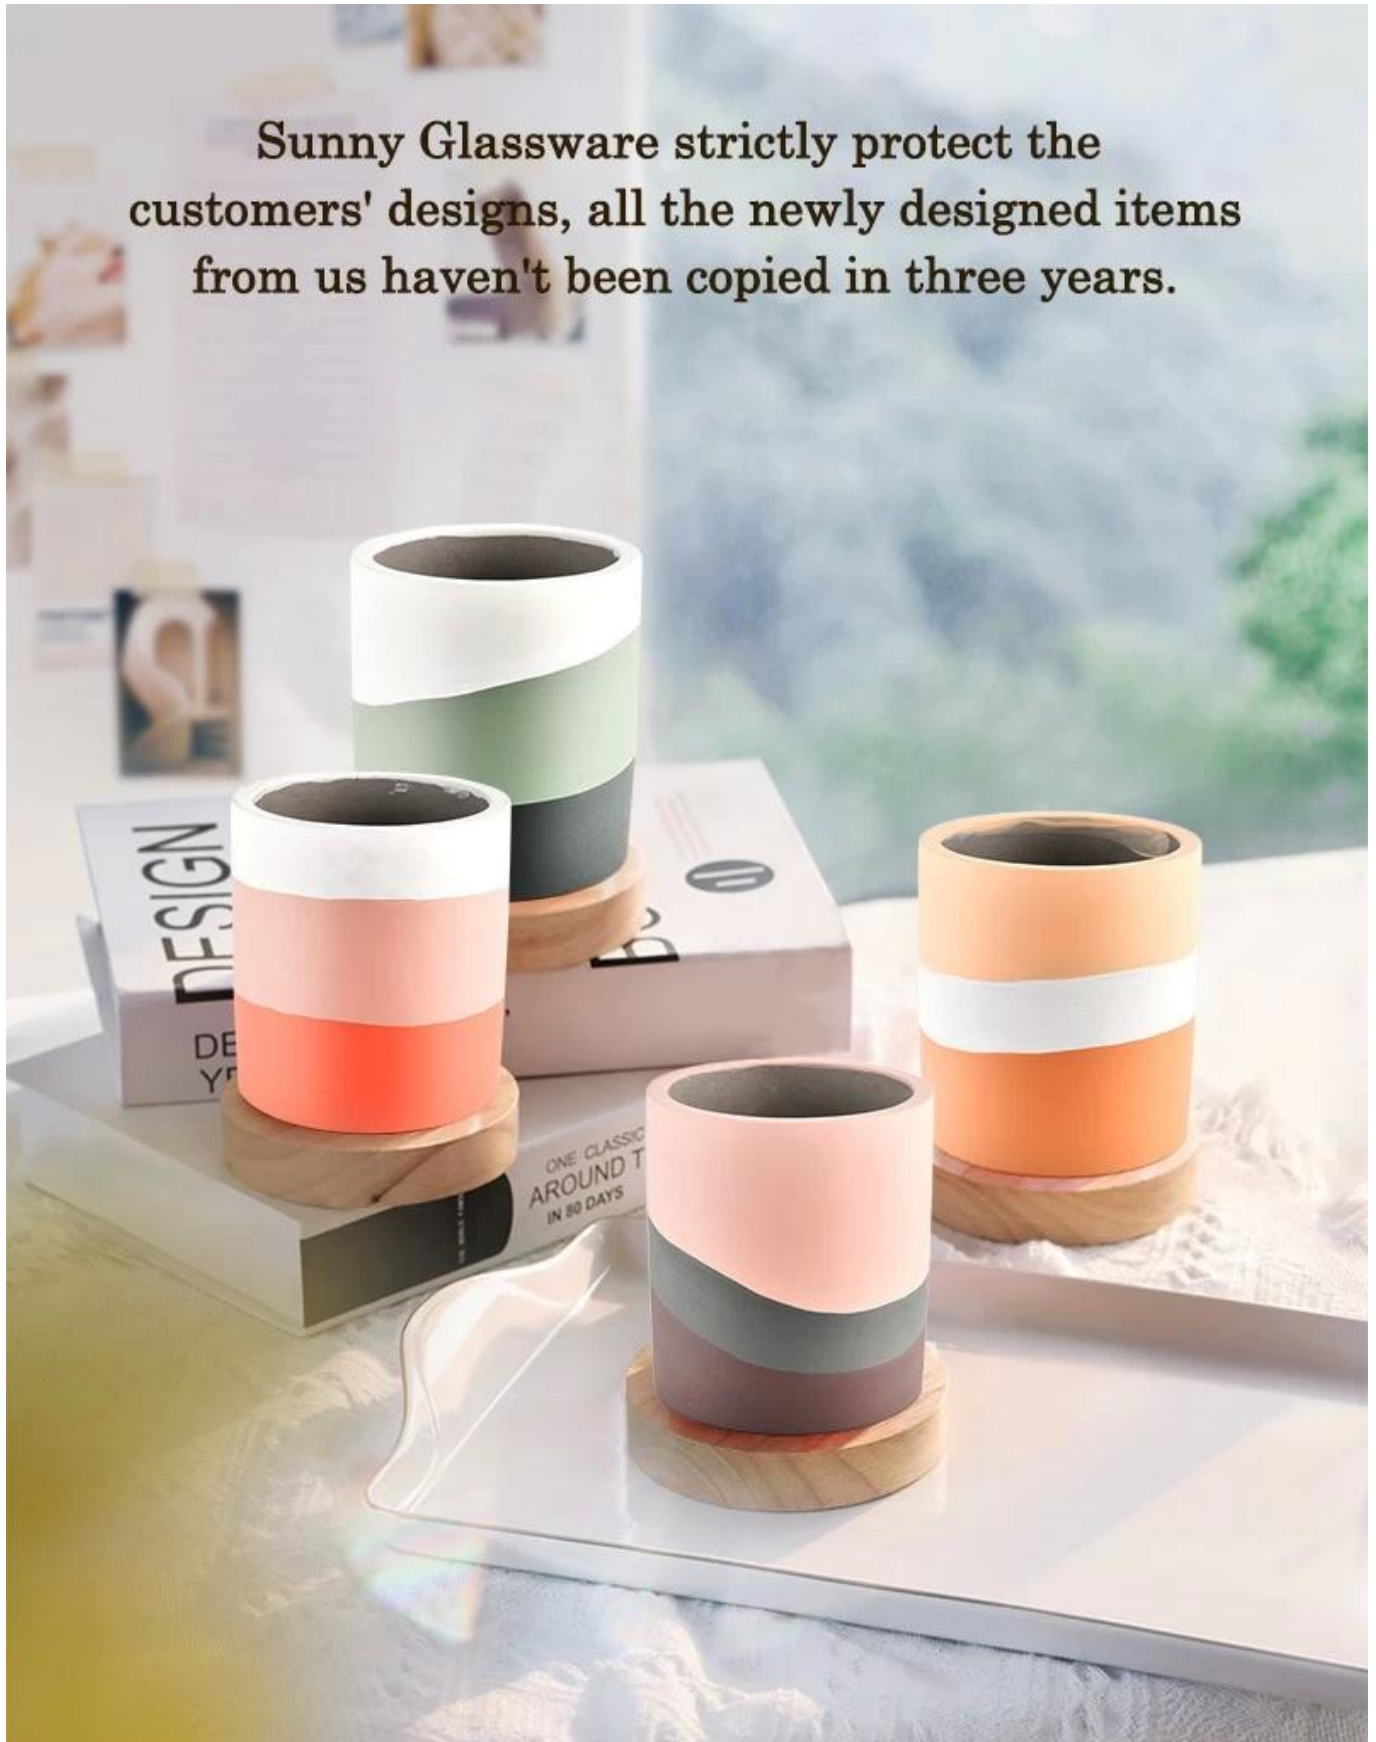

Scandinavische minimalistische stijl betonnen lege kaarsenpotten

Sunny Glassware strictly protect the customers' designs, all the newly designed items from us haven't been copied in three years.