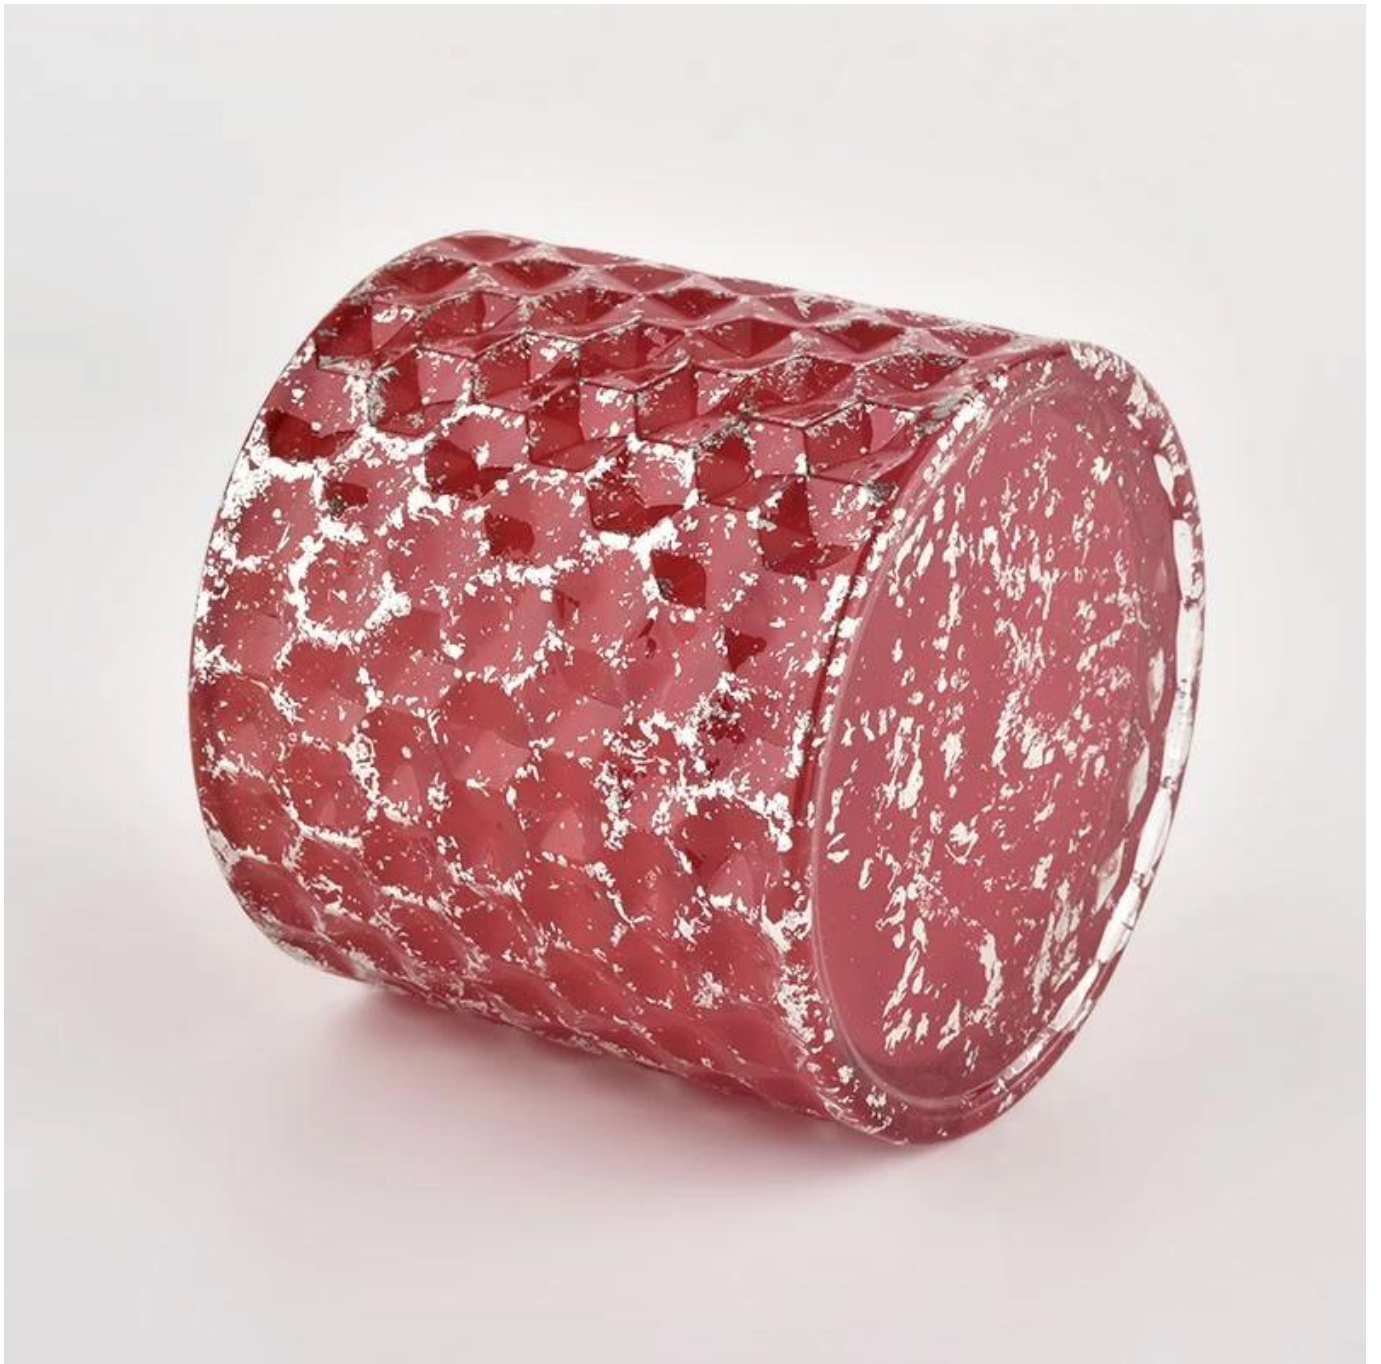

# Rode glazen kaarspotdeksel Hoge kwaliteit kandelaarkaarscontainer met deksel

Waarom zou je kiezen [Zonnig Glaswerk](#)

---

- Maximale toewijding aan ontwerp, nooit compressie op kwaliteit
- [Zonnig Glaswerk](#) bescherm de ontwerpen van de klant strikt, alle nieuw ontworpen items van ons zijn al drie jaar niet gekopieerd.
- Productkwaliteit staat bij Zonnig Glaswerk centraal. [Zonnig Glaswerk](#) ooit gesloopt 80.000 stuks glazen vat met nauwelijks zichtbare smet.

# 80% Candle Jars Exclusive Supplier

including Nest Fragrance  
Candle Lite, UGG etc  
popular brands

**product beschrijving**

<b>productnaam</b>	Rode glazen kaarspotdeksel Hoge kwaliteit kandelaarkaarscontainer met deksel
<b>Proeftijd</b>	1. 5 dagen als er glasvorm en -grootte is; 2. 15 dagen, als je nieuwe vormen en maten glas nodig hebt
<b>Meeteenheid</b>	Artikelnummer: SGHL21112602 Bovenste diameter: 99 mm Bodemdia.: 99mm Hoogte: 90mm Capaciteit: 440ml Gewicht: 525g
<b>Inpakken</b>	Normale verpakking, individuele geschenkdoos, PVC-doos, vensterdoos, verfdoos, witte doos, enz
<b>Tijd om te bezorgen</b>	Binnen 35 dagen na het monster en de bestelling bevestigd!
<b>Betalingstermijn</b>	30% storting door T/T vooraf en het saldo tegen het exemplaar van B/L
<b>Verzending</b>	Over zee, door de lucht, door Express en uw expediteur is acceptabel!
<b>Gebruik Gelegenheid:</b>	Woondecoratie, huwelijksdecoratie, huwelijksgunsten, decoratieverbetering,

**Breed toepassingsgebied:**

---