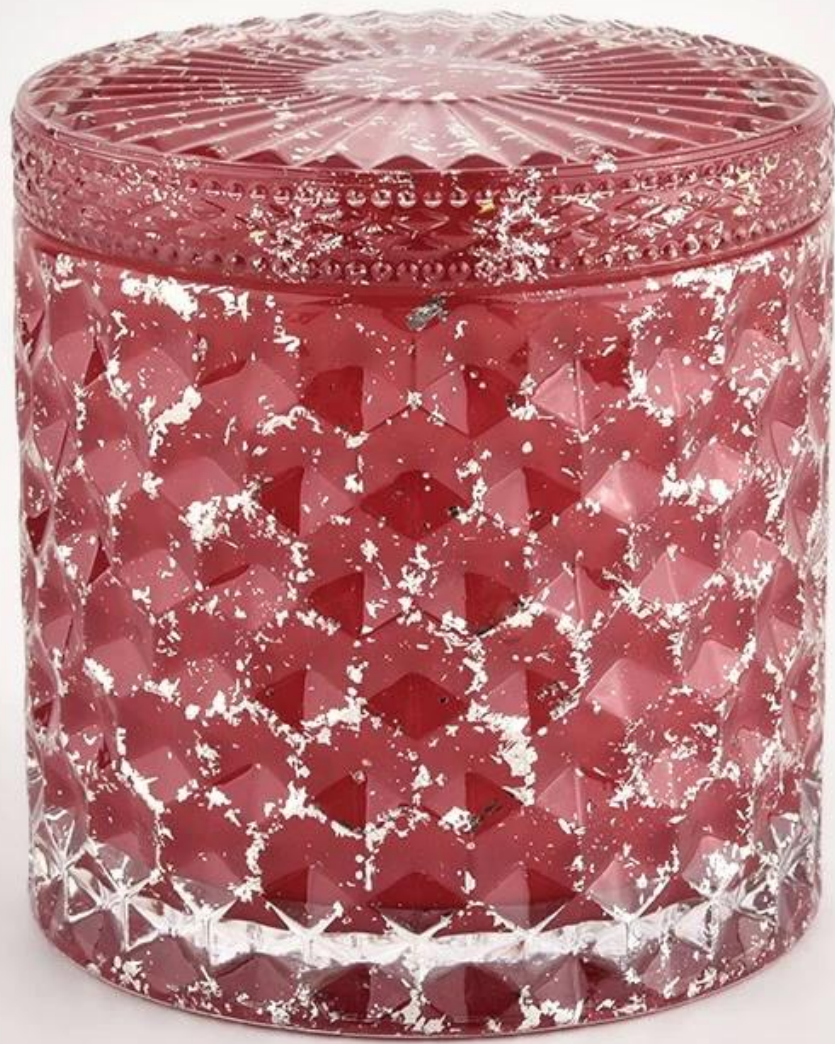

# Rode glazen kaarspotdeksel Hoge kwaliteit kandelaarkaarscontainer met deksel

Waarom zou je kiezen [Zonnig Glaswerk](#)

---

- Maximale toewijding aan ontwerp, nooit compressie op kwaliteit
- [Zonnig Glaswerk](#) bescherm de ontwerpen van de klant strikt, alle nieuw ontworpen items van ons zijn al drie jaar niet gekopieerd.
- Productkwaliteit staat bij Zonnig Glaswerk centraal. [Zonnig Glaswerk](#) ooit gesloopt 80.000 stuks glazen vat met nauwelijks zichtbare smet.

# 80% Candle Jars Exclusive Supplier

including Nest Fragrance  
Candle Lite, UGG etc  
popular brands

**product beschrijving**

<b>productnaam</b>	Rode glazen kaarspotdeksel Hoge kwaliteit kandelaarkaarscontainer met deksel
<b>Proeftijd</b>	1. 5 dagen als er glasvorm en -grootte is; 2. 15 dagen, als je nieuwe vormen en maten glas nodig hebt
<b>Meeteenheid</b>	Artikelnummer: SGHL21112602 Bovenste diameter: 99 mm Bodemdia.: 99mm Hoogte: 90mm Capaciteit: 440ml Gewicht: 525g
<b>Inpakken</b>	Normale verpakking, individuele geschenkdoos, PVC-doos, vensterdoos, verfdoos, witte doos, enz
<b>Tijd om te bezorgen</b>	Binnen 35 dagen na het monster en de bestelling bevestigd!
<b>Betalingstermijn</b>	30% storting door T/T vooraf en het saldo tegen het exemplaar van B/L
<b>Verzending</b>	Over zee, door de lucht, door Express en uw expediteur is acceptabel!
<b>Gebruik Gelegenheid:</b>	Woondecoratie, huwelijksdecoratie, huwelijksgunsten, decoratieverbetering,

**Breed toepassingsgebied:**

---