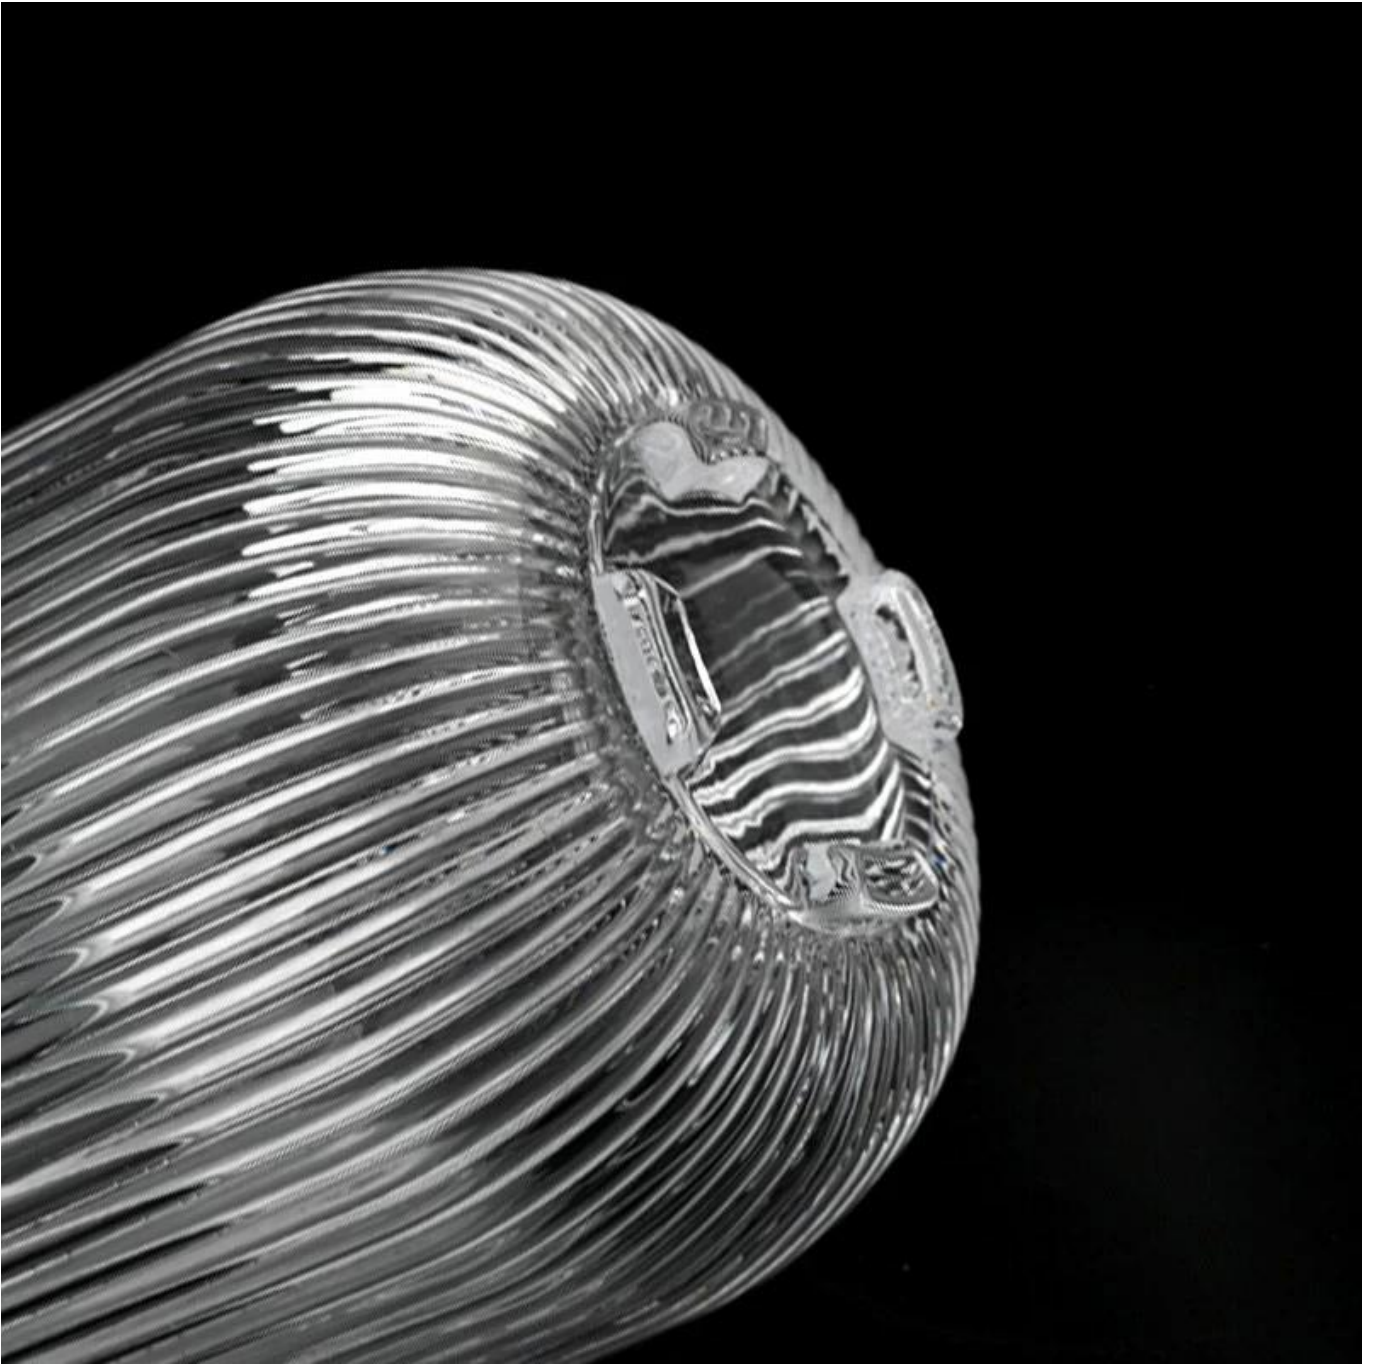

Gestreepte glazen kaarspotten groothandel

Waarom kiezen voor Sunny Glassware

- Opperste toewijding aan [ontwerp](#), nooit compressie aan [kwaliteit](#)
 - Sunny Glassware strikt: [bescherm de ontwerpen van de klant](#), alle nieuw ontworpen items van ons zijn al drie jaar niet gekopieerd.
 - [Productkwaliteit](#) is de belangrijkste focus in Sunny Glassware. Sunny Glassware heeft ooit 80.000 stuks glazen vat gesloopt met nauwelijks zichtbare smet.
-

Beschrijving van kaarsenpotten:

Deze nieuwe serie is kleurrijk met willekeurige schilderingen. Het glasformaat is goed voor het vasthouden van ongeveer 7 oz was.

Kaars accessories

Team en kantoor

Fabrieksshow