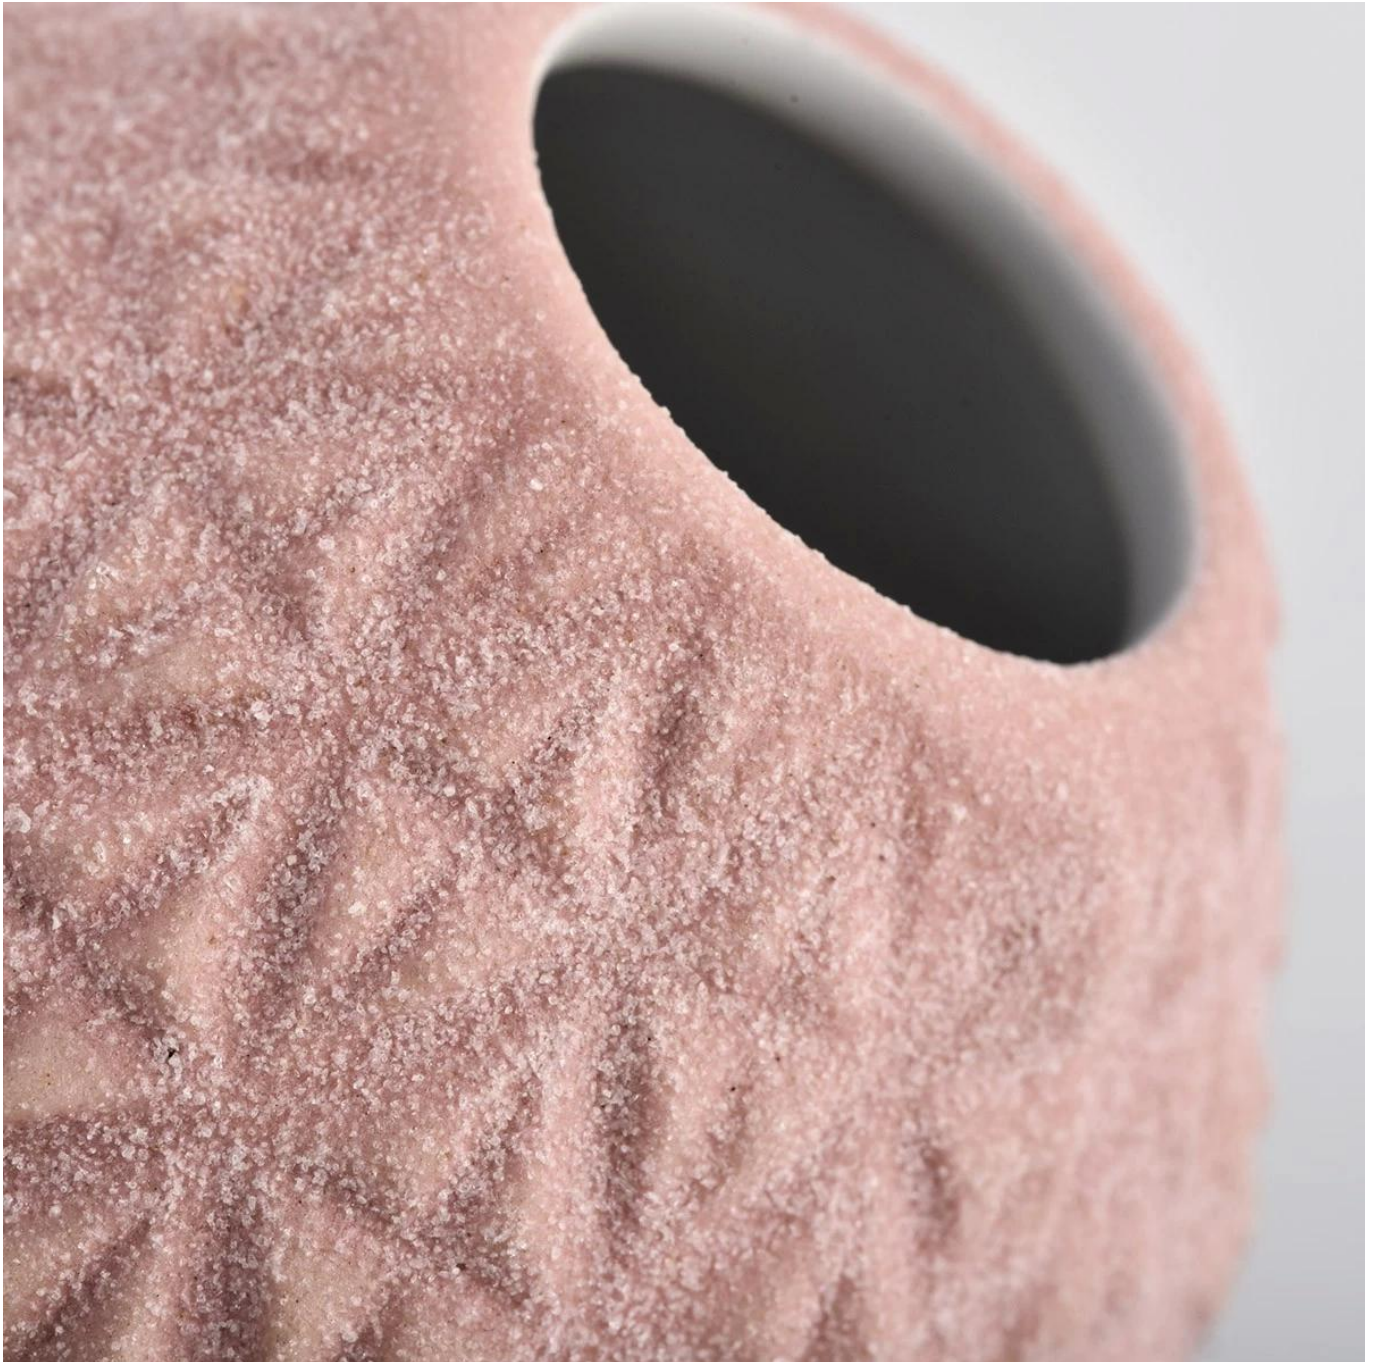

Zonnig glaswerk zijn toegewijd aan het creëren keramische diffusorflessen De speciaal ontworpen keramische fles kan als woondecoratie worden gebruikt.