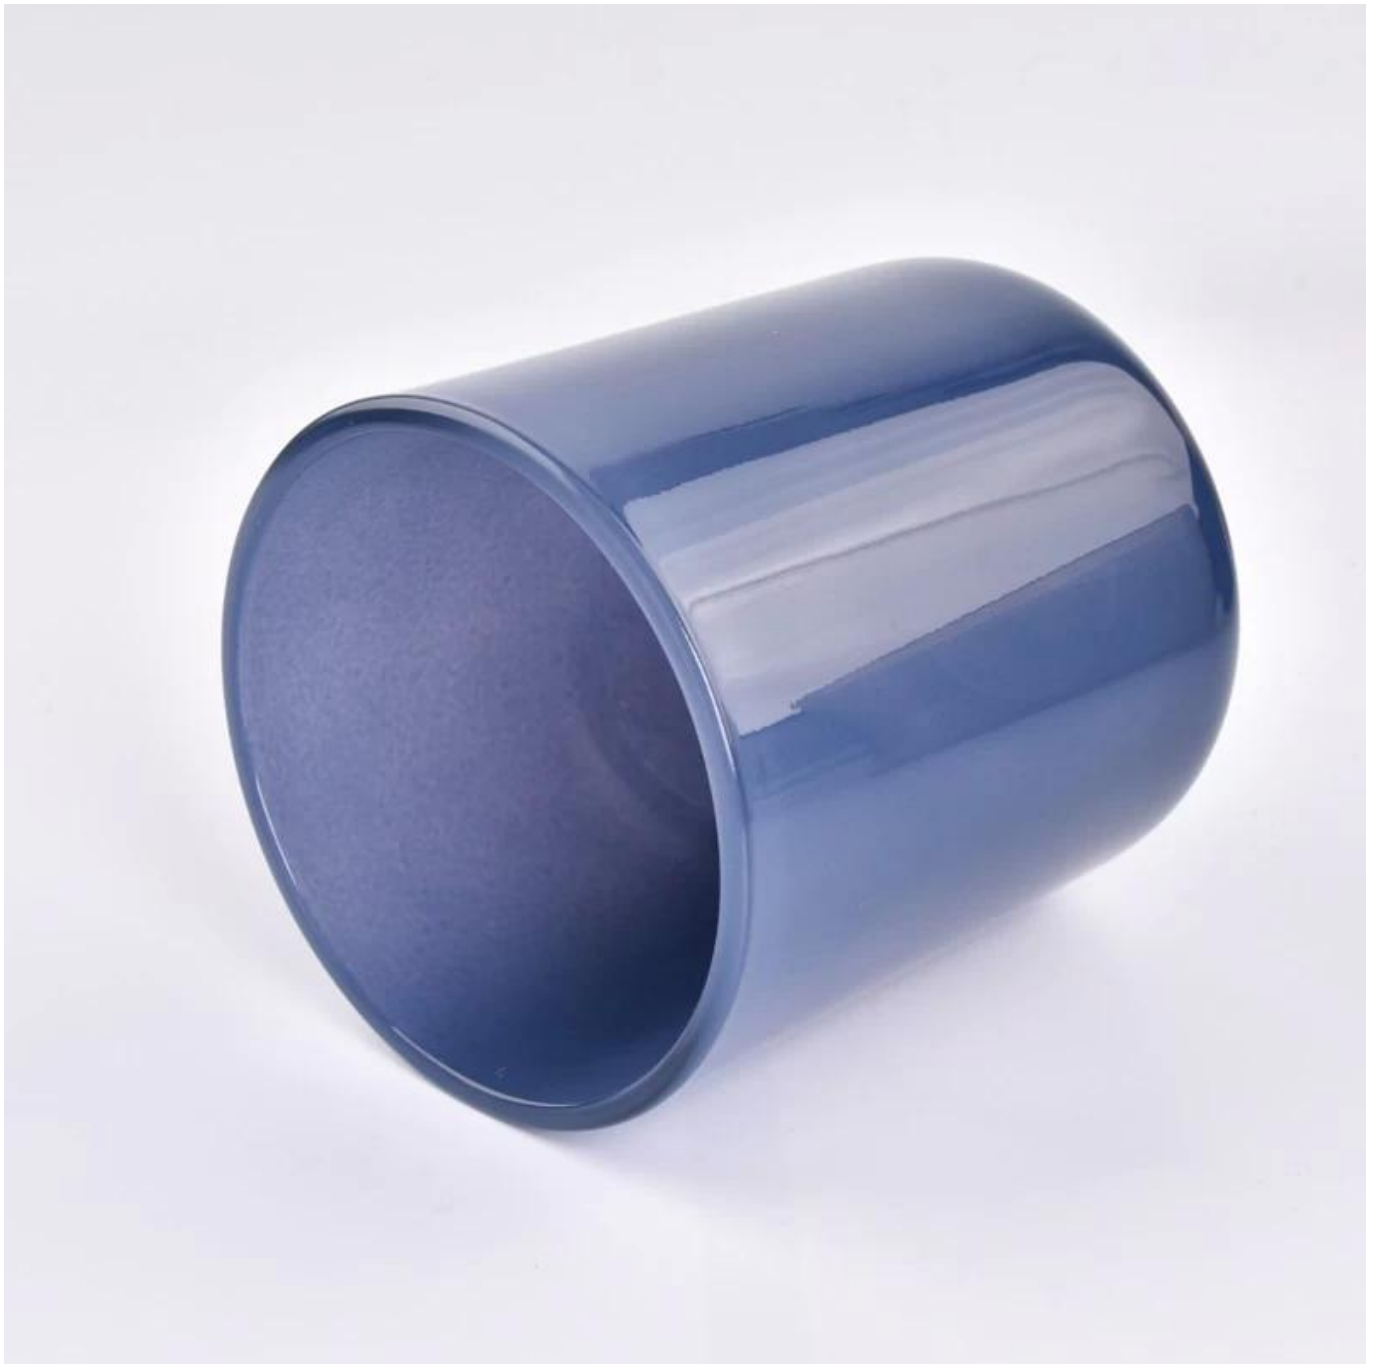

Productomschrijving

productnaam	Hot Sale 15oz glazen kaarsenvaten
Proeftijd	1. 5 dagen als er glasvorm en -grootte is 2. 15 dagen, als u nieuwe vormen en maten glas nodig heeft
Meeteenheid	Artikelnr.:SGHY23101102 Bovendiameter: 95 mm Diameter onderkant: 90 mm Hoogte: 109 mm Gewicht: 485 gram Capaciteit: 508 ml MOQ: 3000 stuks
Inpakken	Normale verpakking, individuele geschenkdoos, PVC-doos, vensterdoos, kleurendoos, witte doos, enz
Aflever tijd	Binnen 35 dagen nadat het monster en de bestelling zijn bevestigd
Betalingstermijn	30% aanbetaling door T/T vooraf en het saldo tegen de kopie van B/L
Verzending	Over zee, door de lucht, door Express en uw expediteur zijn acceptabel
Gebruik Gelegenheid	Woondecoratie, Bruiloftsdecoratie, Bruiloftsbedankjes, Decoratieverbetering,

een pure and fresh
ry style to live in

CEN

COVERING
COMMUTE

De

Deze klassieker helder **glazen kaarsenpot** is een geweldige keuze voor hoogwaardige aromatherapiekaarsen. Het is zeer veelzijdig voor gebruik in huis, restaurant of winkelomgeving als glas, waterbeker of als decoratie voor thuis.

Transparant **kandelaar** gemaakt van dik loodvrij glas, voor een glad uiterlijk, goede slijtvastheid, corrosieweerstand, lange levensduur. Het zijn ook perfecte kaarsenpotten voor het maken van kaarsen.

Deze veelzijdige **glazen kaarsenpot** kan op veel verschillende manieren worden gebruikt, zoals bruiloften, huisdecoratie, feestdecoraties voor buiten, restaurants, romantische sfeer, doe-het-zelf-decoraties, verjaardagen en meer. Ook bij een stroomstoring werkt het goed.