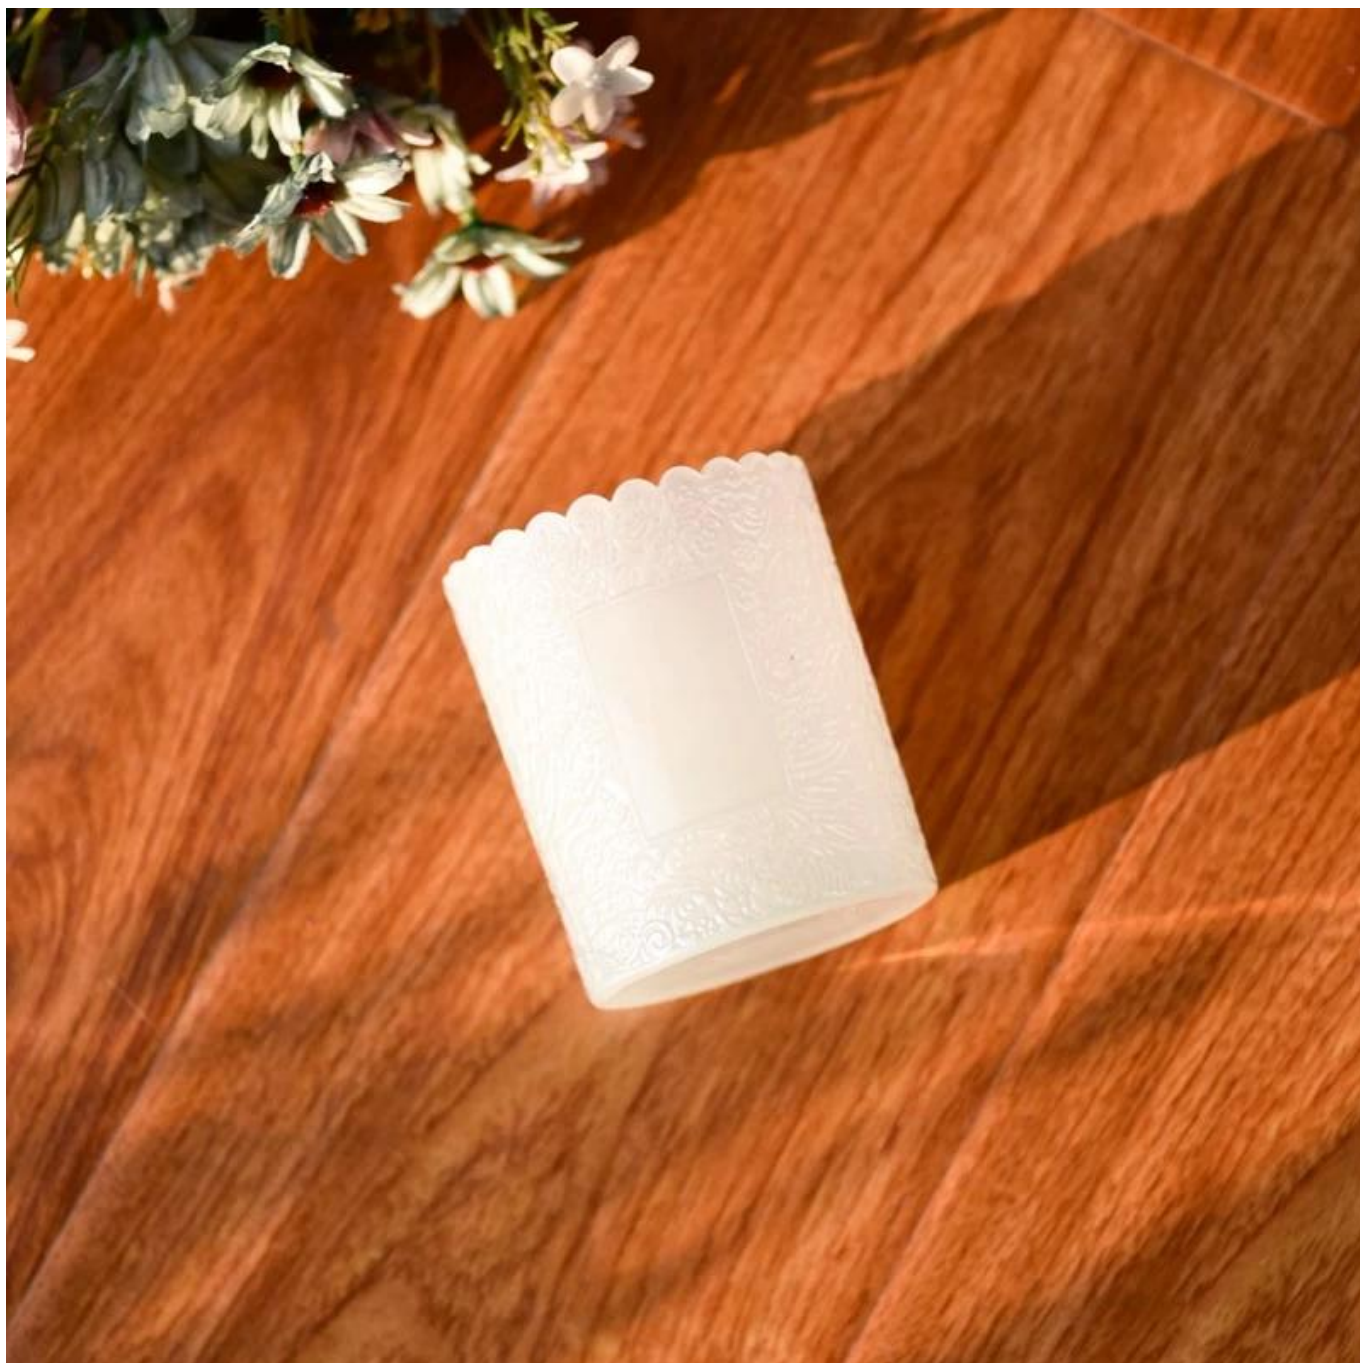

Sollicitatie:

Decoratief diner in de bar of bar

- . Geschikt voor gezinnen, hotels of tuinen
- . Speciaal minnaarcadeau
- . Enige kans op decoratie