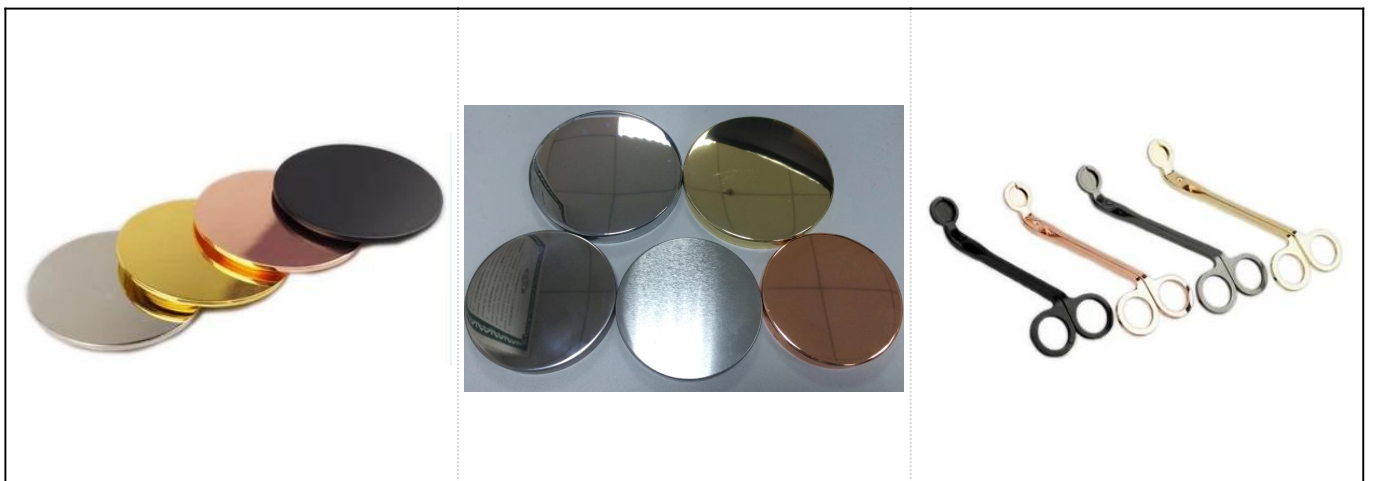

Bijpassende accessoires: