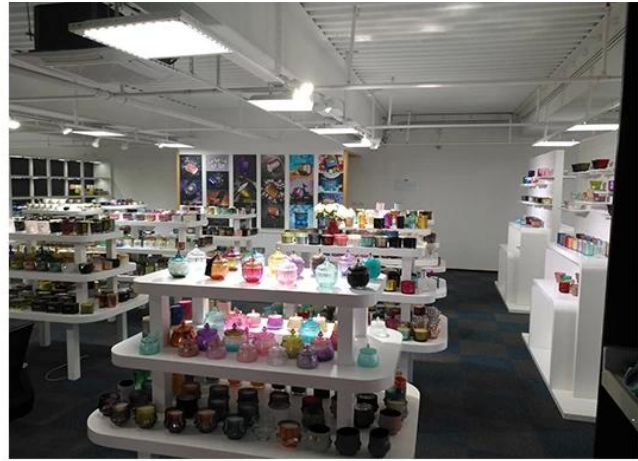

Ons certificaat

ASTM

ISO9001-2015

Groene en maatschappelijke
verantwoordelijkheid
Policy's
verklaring

Factory Show

Hieronder staan foto's van grote online transacties. Voor meer fabrieksinformatie, zie: [Rondleiding door de fabriek](#)