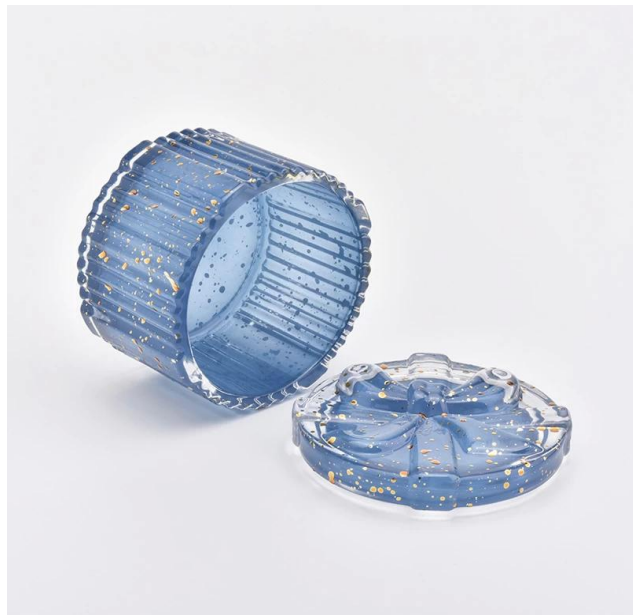

### [De kenmerken van deze kaarsenpot](#)

---

1. Mode en hete vorm
2. Populaire kleuren
3. Milieubescherming & recycling

Waarom kiezen voor Sunny& ensp;Candle& ensp;holder

---

## Flexible size design grow your market snel

Aangepaste ontwerpen en verschillende maten beschikbaar&nbsp;sp;

Met onze sterke steun groeien onze klanten snel, van kleine laboratoria tot marktleiders.

- Lichaam:
    - Top dia: 82 \* 82 mm
    - Onderste dia: 82 \* 82 mm
    - Hoogte: 50mm
    - Gewicht: 202g
    - Capaciteit: 150ml
  - &sp;&sp;&sp;&sp;&sp;&sp;Deksel:
    - Top dia: 83 mm
    - Hoogte: 15mm
    - Gewicht: 110g
- &sp; We help small business customers growing the marketing&sp;fast to be an industry benchmark