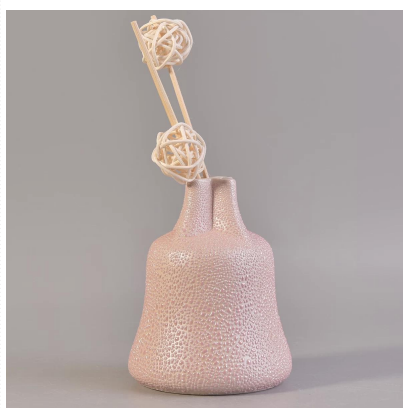

More Product Pictures

Similar Products Link

[Parelglaazuur keramische
diffusorflessen](#)