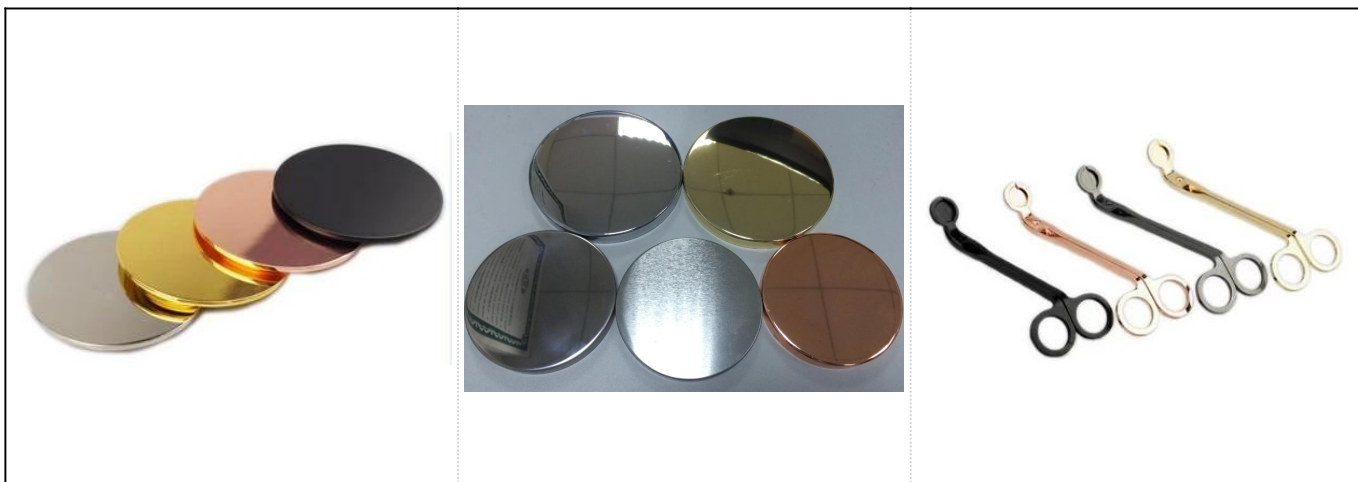

Bijpassende accessoires: