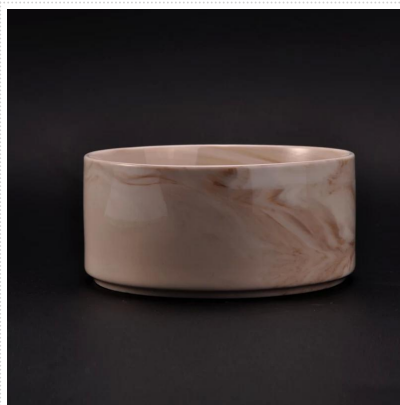

Aangepaste mat zilveren afwerking selecties keramische kandelaars

Product Details

Item nummer.	SGXYT17081204
Materiaal	kandelaar van keramiek met bedrukking
Ambacht	handgemaakt keramische kandelaars met bedrukking
Monsters tijd	1. 5 dagen als er een vorm en grootte van het keramiek is 2. 15 dagen, als je een nieuwe vorm en maat keramiek nodig hebt
Productcapaciteit	500.000 ~ 1.000.000 stuks per maand
De kenmerken van producten	1. Met de hand gemaakt home decor keramische kandelaar 2. gebruikt voor geurkaarsen, was, enz 3. Het kan indien nodig verschillende kleurenpatronen en vormen zijn

Gebruik van het product

1. Keramische canlde houders kunnen worden gebruikt in huwelijksdecoratie, woondecoratie, feest, banket enz.,

2. Deze kaarscontainer is zeer geschikt als prachtig middelpunt voor een evenement
3. De kandelaars van aardewerk kunnen je binnen en buiten versieren met deze delicate glazen kandelaar met roosfiguur.
4. Het keramische kaarschip is een prachtig geschenk als housewarmings en andere evenementen.

More Product Pictures

[Similar Products Link](#)

Decoratieve handgemaakte
sojawas keramiek geurkaarspot

Hete verkoop mat wit marmeren
kaarsschaal voor huisgeur

Marmeren geurkaarsen in
keramiek kandelaar met
marmeren decal bedrukking