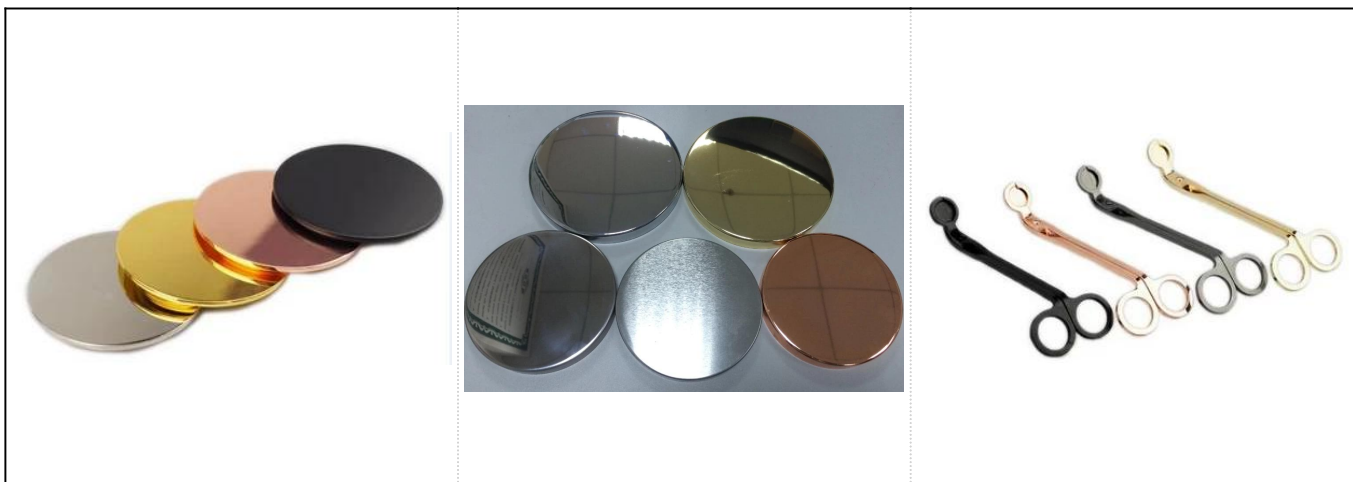

Bijpassende accessoires: