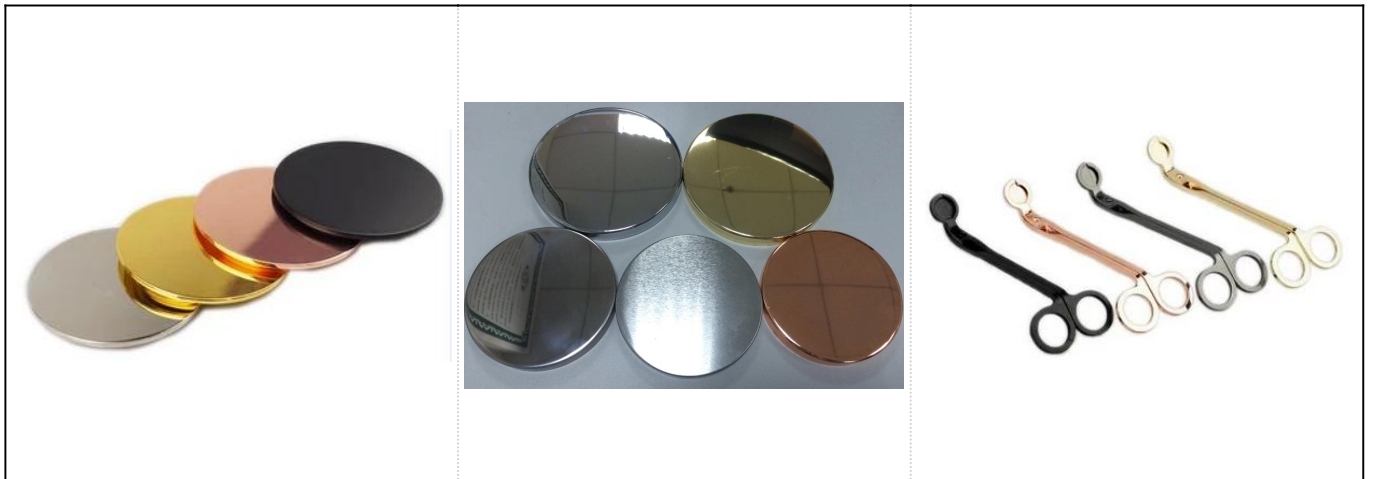

Bijpassende accessoires: