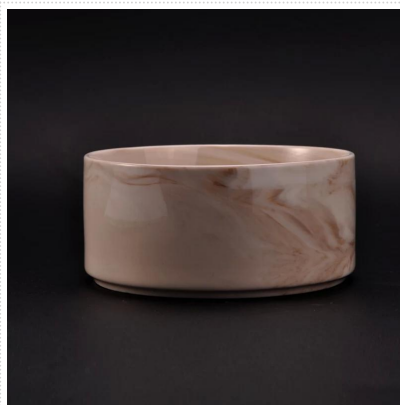

Lege keramische kandelaars met metalen beglazing voor huisgeur

Product Details

Item nummer.	SGTX17060905D
Materiaal	keramische kandelaar met metalen beglazing
Ambacht	handgemaakt keramische kandelaars met geglazuurde beglazing
Monsters tijd	1. 5 dagen als er een vorm en grootte van het keramiek is 2. 15 dagen, als je een nieuwe vorm en maat keramiek nodig hebt
Productcapaciteit	500.000 ~ 1.000.000 stuks per maand
De kenmerken van producten	1. Met de hand gemaakt home decor keramische kandelaar 2. gebruikt voor geurkaarsen, was, enz 3. Het kan indien nodig verschillende kleurenpatronen en vormen zijn

Gebruik van het product

1. Keramische canlde houders kunnen worden gebruikt in huwelijksdecoratie, woondecoratie, feest, banket enz.,

2. Deze kaarscontainer is zeer geschikt als prachtig middelpunt voor een evenement
3. De kandelaars van aardewerk kunnen je binnen en buiten versieren met deze delicate glazen kandelaar met roosfiguur.
4. Het keramische kaarschip is een prachtig geschenk als housewarmings en andere evenementen.

More Product Pictures

[Similar Products Link](#)

Decoratieve handgemaakte
sojawas keramiek geurkaarspot

Hete verkoop mat wit marmeren
kaarsschaal voor huisgeur

Marmeren geurkaarsen in
keramiek kandelaar met
marmeren decal bedrukking