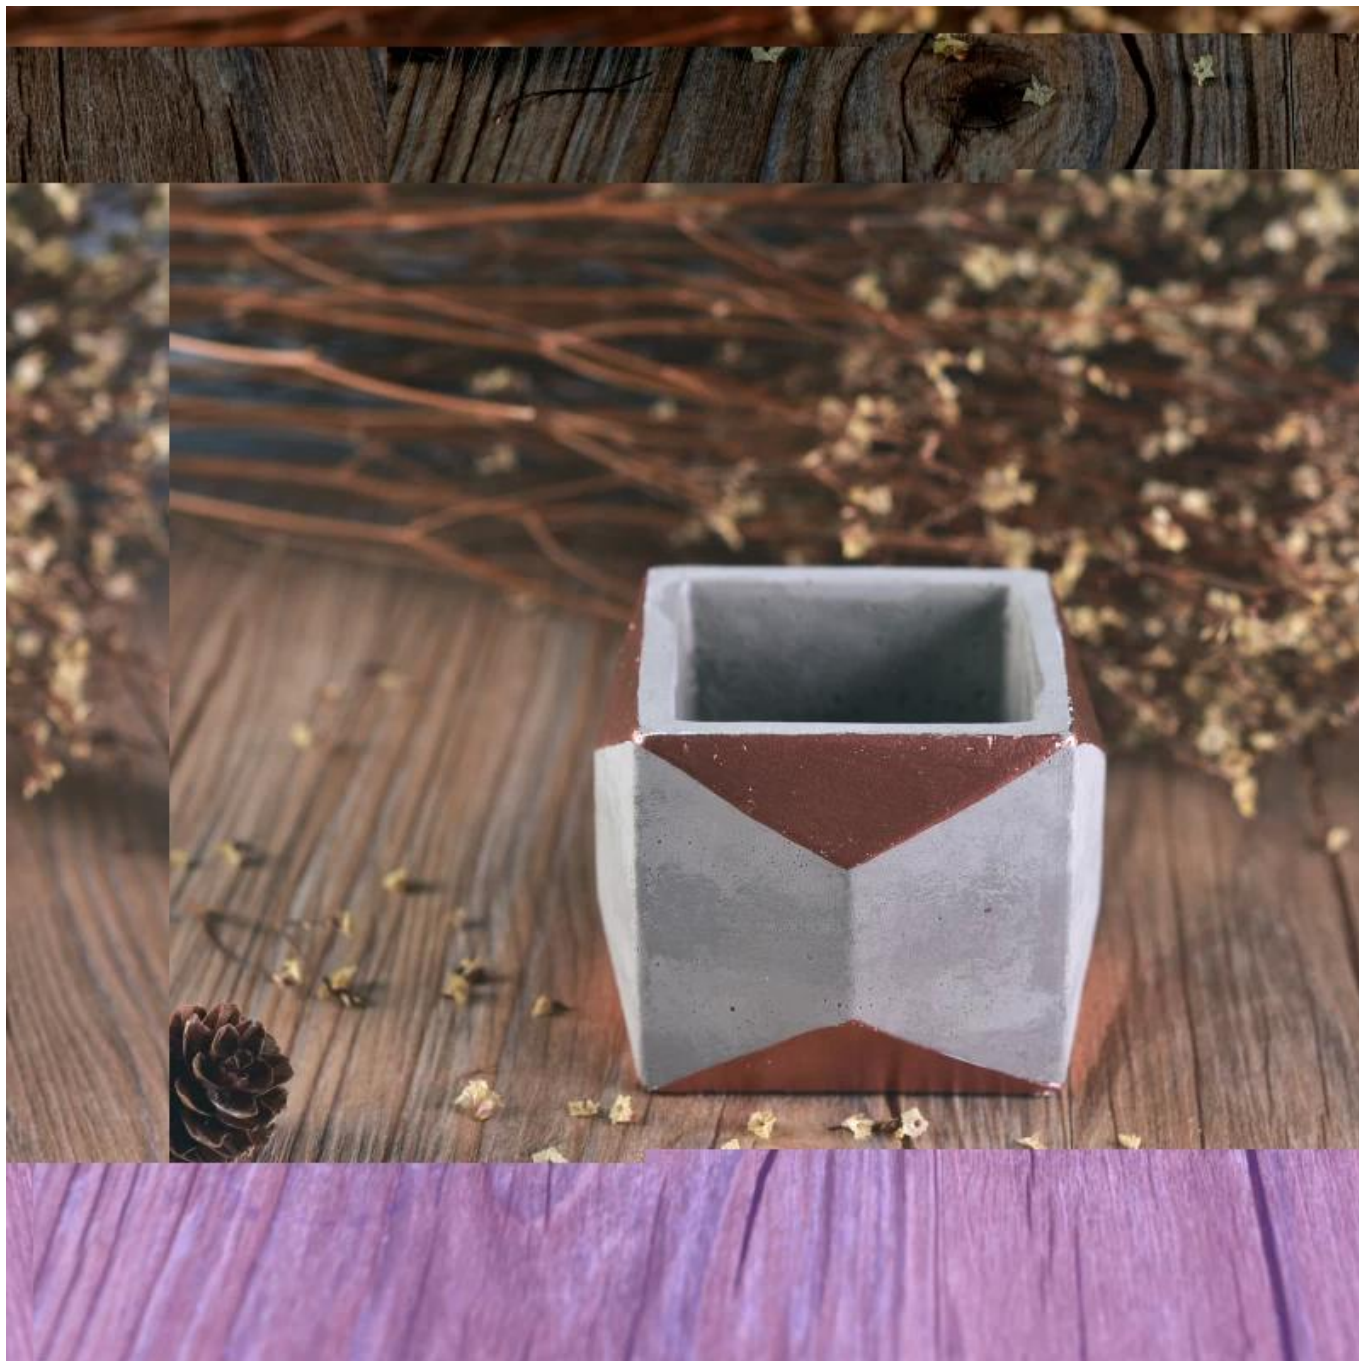

verfraaien.

4. Het keramische kaarsenvat is geweldig cadeau als housewarmings en andere evenementen.

More Product Pictures