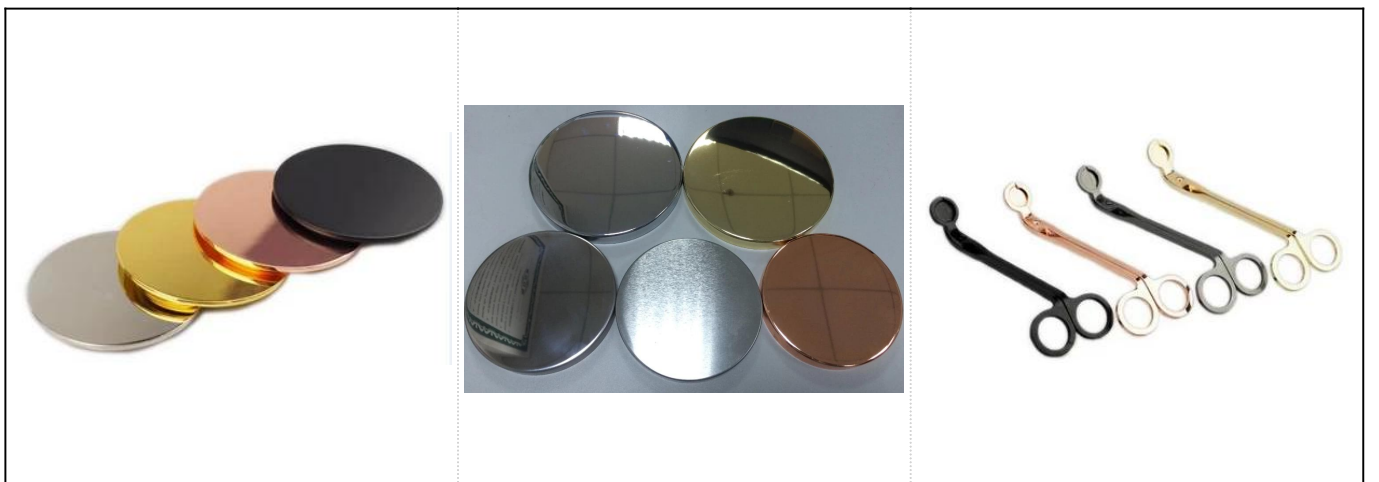

Bijpassende accessoires: