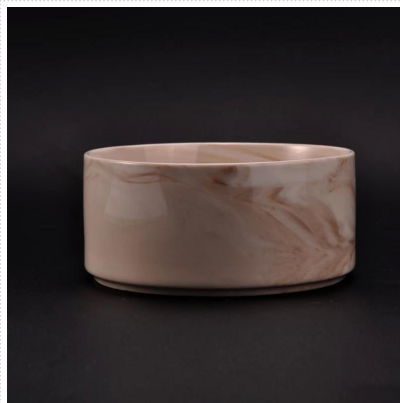

Kandelaar in keramiek met vloeiende zandeffect en deksel

Product Details

Item nummer.	SGSQ18070506
Materiaal	diamantpatroon keramische kandelaar met gouden binnenkant
Ambacht	handgemaakt kandelaars van keramiek met groen glazuur
Monsters tijd	1. 5 dagen als er een vorm en grootte van het keramiek is 2. 15 dagen, als je een nieuwe vorm en maat keramiek nodig hebt
Productcapaciteit	500.000 ~ 1.000.000 stuks per maand
De kenmerken van producten	1. Met de hand gemaakt home decor keramische kandelaar 2. gebruikt voor geurkaarsen, was, enz 3. Het kan indien nodig verschillende kleurenpatronen en vormen zijn

Gebruik van het product

1. Keramische cande houders kunnen worden gebruikt in huwelijksdecoratie, woondecoratie, feest, banket enz.,
2. Deze kaarscontainer is zeer geschikt als prachtig middelpunt voor een evenement

3. De kandelaars van aardewerk kunnen je binnen en buiten versieren met deze delicate glazen kandelaar met roosfiguur.

4. Het keramische kaarschip is een prachtig geschenk als housewarmings en andere evenementen.

More Product Pictures

Similar Products Link

Decoratieve handgemaakte
sojawas keramiek geurkaarspot

Hete verkoop mat wit marmere
kaarsschaal voor huisgeur

Marmere geurkaarsen in
keramiek kandelaar met
marmere decal bedrukking