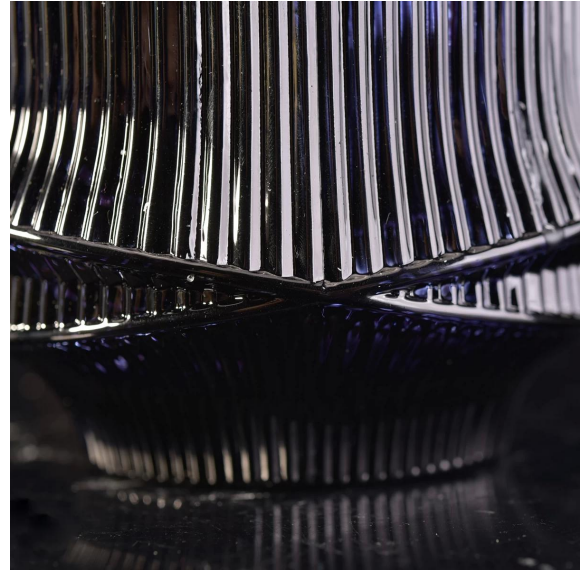

Sense of Ceremony Design

Nee.Obitated Beauty of Made-in-China &Awards;

Nee.Got NEST Fragrances

Nee.Vrienden of business relation geschenken;

&sp; &sp;&sp;&sp;&sp;. Relaxation en Romantic life

Flexible size design grow your market snel;

- . **Kaliber:**83 * 102 mm
- . **Onderste dia:** 55 * 70 mm
- . **Hoogte:** 98 mm
- . **Capaciteit:** 390 ml
- . **Gewicht:** 565g

Met our strong support,klanten reply development from small workshop to industry leaders.
&sp; &sp;&sp;&sp;&sp;.