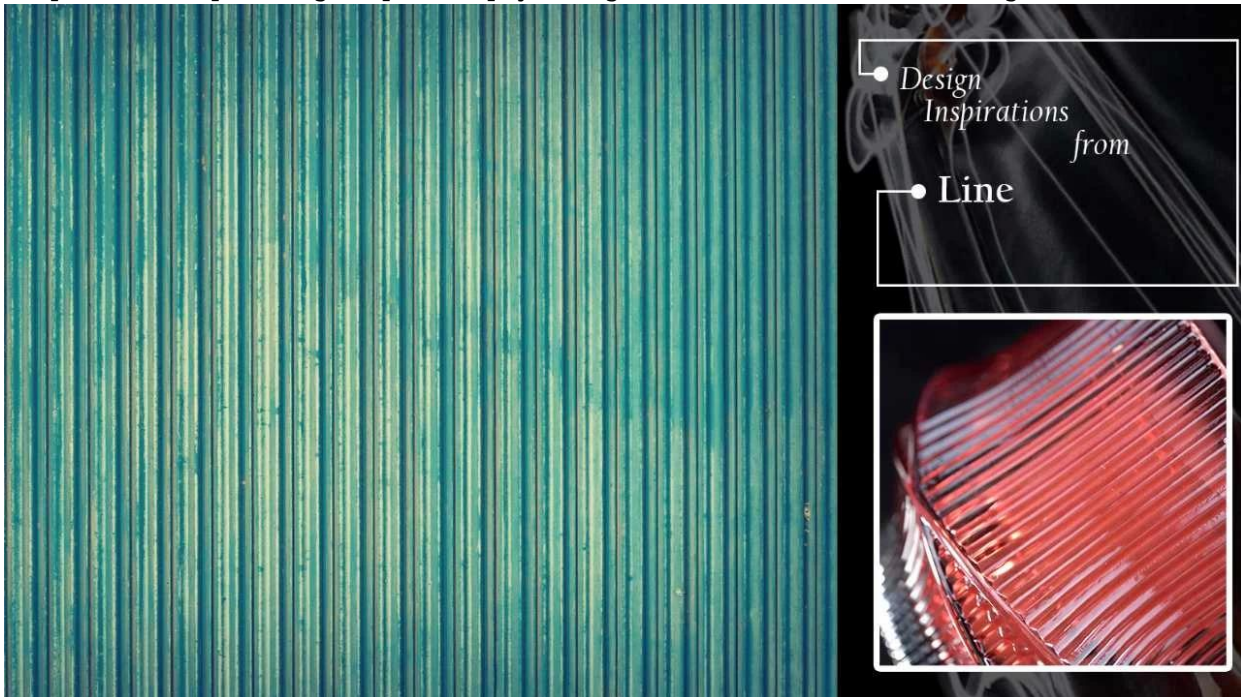

Glazen Candle Jars Wholesale & ensp; voor kerstgeurkaarsen

Ontwerpinspiratie

De inspiratie voor het ontwerp van het uiterlijk van deze kaars is van & ensp; **Lijnen** & ensp; flow & ensp; lines give person psychologische comfortune en mode gevoel.