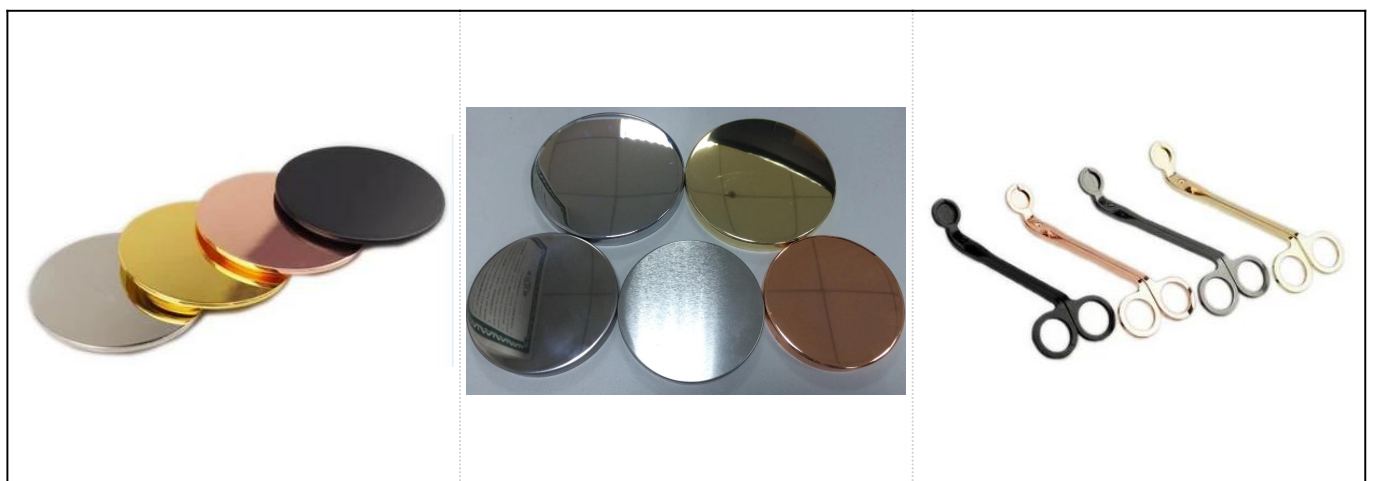

Aangepaste toebehoren: