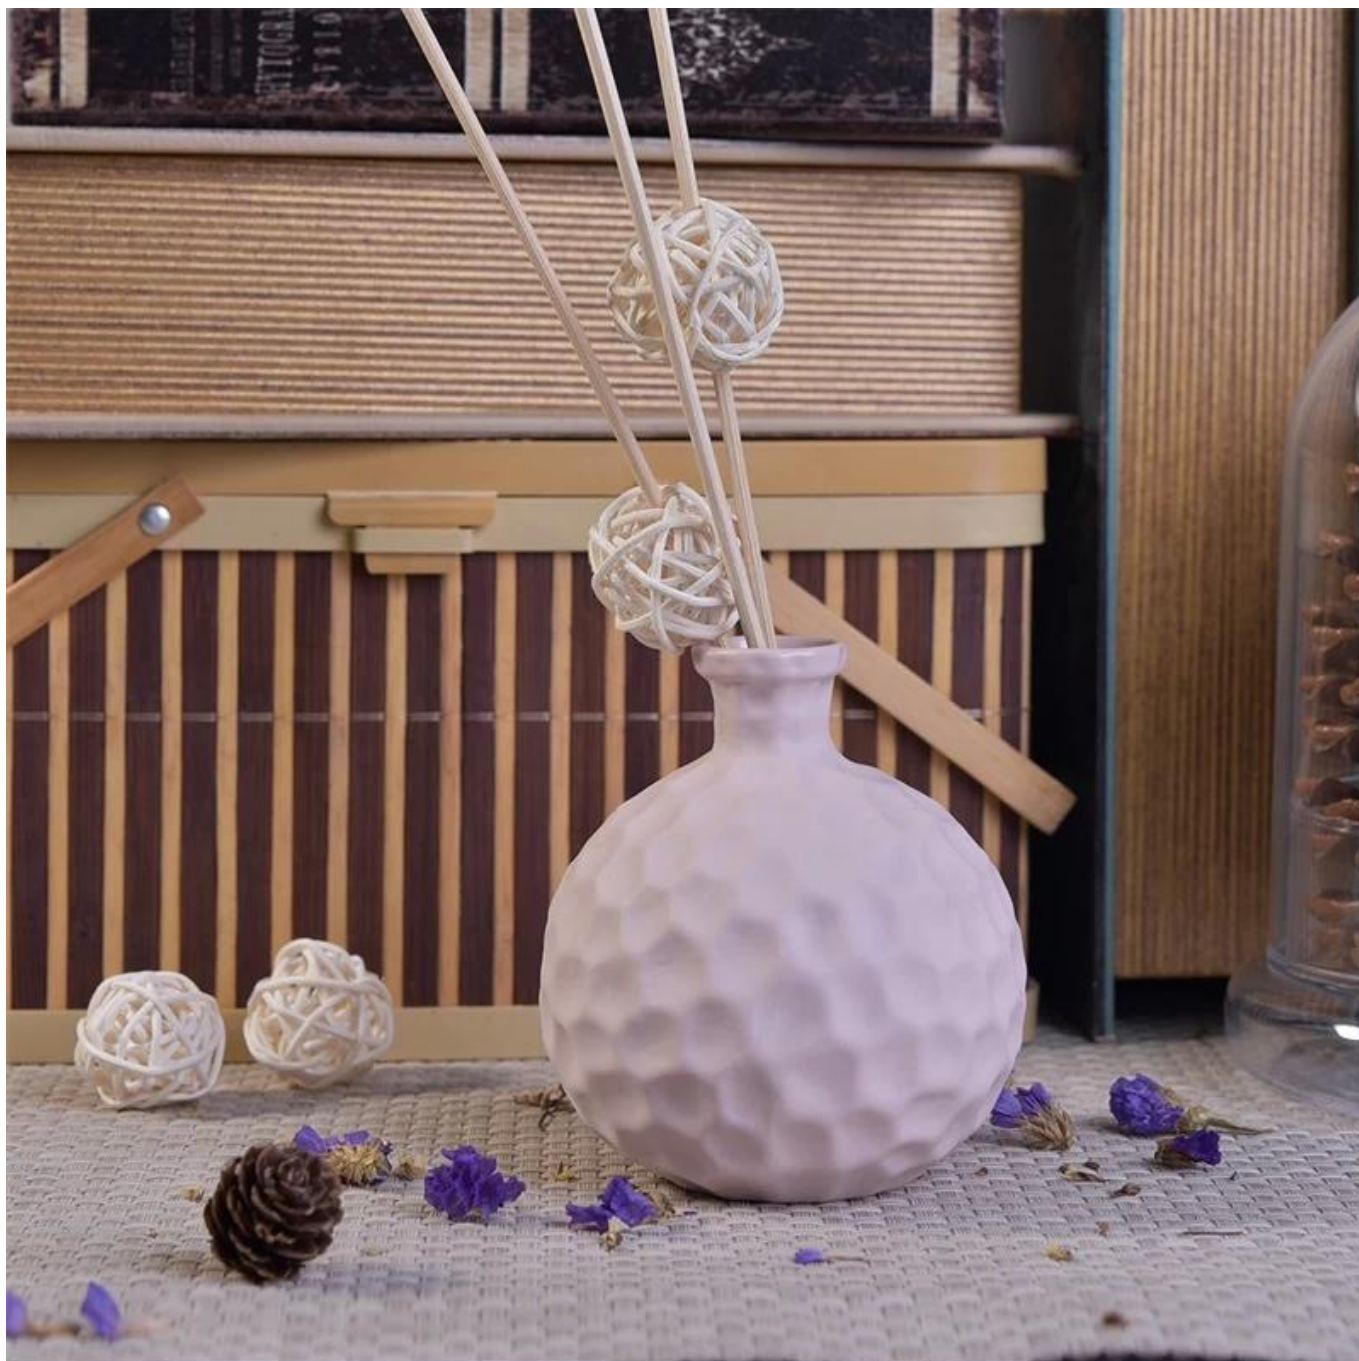

Office & Sample Room

Sunny Glassware is een toonaangevende leverancier van kandelaars in China sinds 1992, onze glazen / keramiek / betonnen kandelaars enz. En bijpassende accessoires voornamelijk exporteren naar de VS, EU, AU meer dan 24 jaar ervaring. We zijn strikt met de kwaliteit, ons QC-team inspecteert de producten van grondstof tot productie en vervolgens tot verpakking, stap voor stap, de inspectie strikt volgens de AQL-norm.

Onze service zoals volgend: