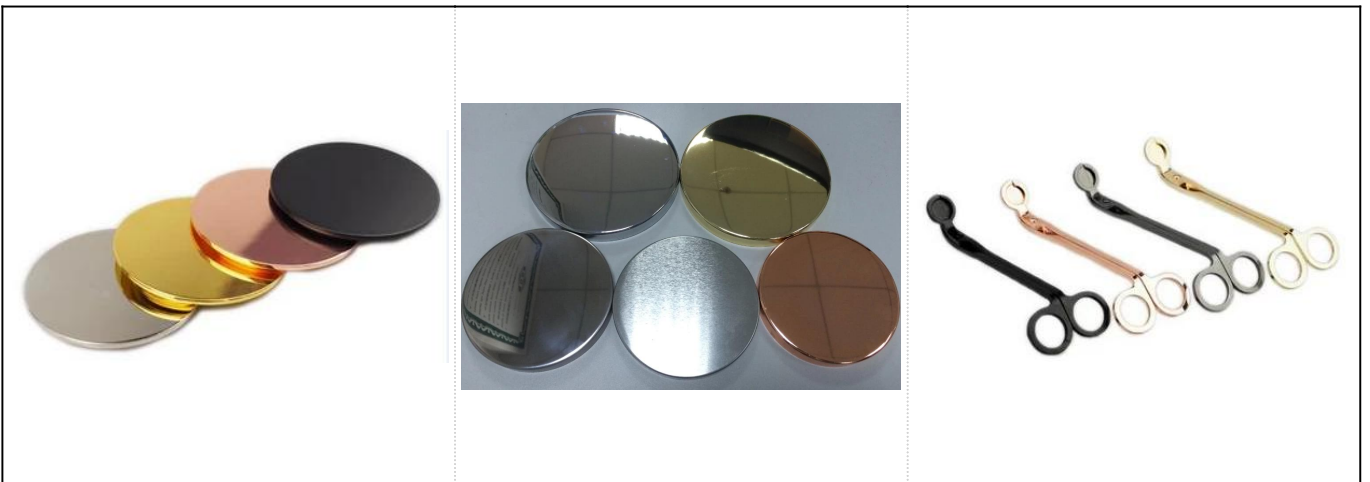

Bijpassende accessoires: