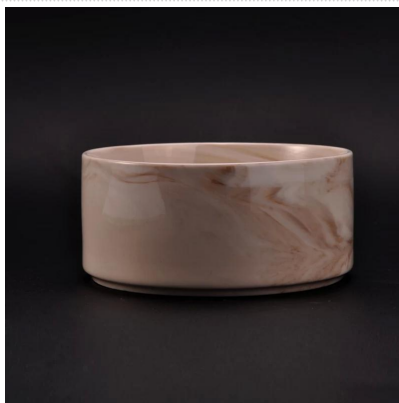

Gebruik van het product

1. Keramische cande houders kunnen worden gebruikt in huwelijksdecoratie, woondecoratie, feest, banket enz.,
2. Deze kaarscontainer is zeer geschikt als prachtig middelpunt voor een evenement

3. De kandelaars van aardewerk kunnen uw binnen en buiten versieren met deze delicate glazen kandelaar met roosfiguur.

4. Het keramische kaarschip is een prachtig geschenk als housewarmings en andere evenementen.

More Product Pictures

[Similar Products Link](#)

Decoratieve handgemaakte  
sojawas keramiek  
geurkaarsenpot

Hete verkoop mat wit marmere  
kaarsschaal voor huisgeur

Marmere geurkaarsen in  
keramiek kandelaar met  
marmere decal bedrukking