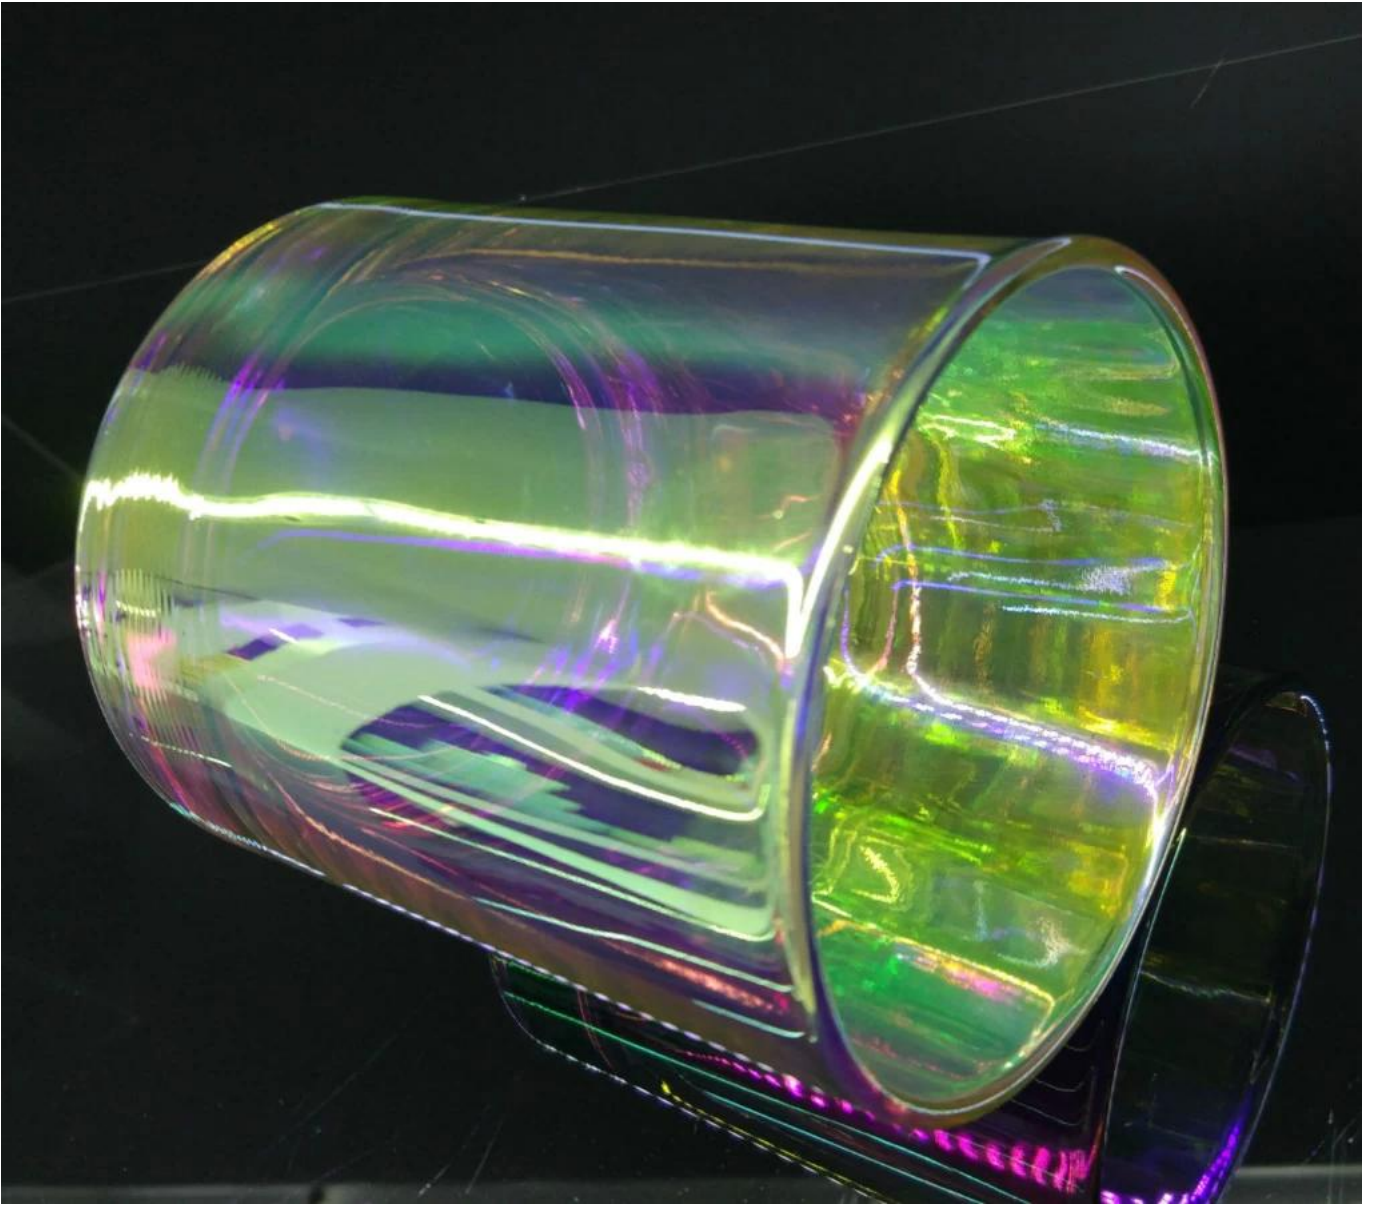

iriserende glazen kaars pot 8 oz wax capaciteit & ensp;

Product Details	
Artikelnummer.	SG80901
Materiaal	hoog wit glas
Ambachtelijke	Machine gemaakte glazen kandelaars
Voorbeeldtijd	1. 5 dagen als er glasvorm en grootte is 2. 15 dagen, als u nieuwe vormen en maten glas nodig hebt
Verpakking	De gebruikelijke verpakking, 4 stuks in de binnendoos, 48 stuks doos
Productcapaciteit	500.000 ~ 1.000.000 stuks per maand
Levertijd	Binnen 35 dagen na bemonstering en bestelling bevestigd
Betalingsvoorwaarden	30% aanbetaling door T / T vooraf en saldo tegen kopie van B / L
Levering	Over zee, door de lucht, via express en expediteur aanvaardbaar
Productkenmerken	1. Huisdecoraties glazen kaarsenpot van hoge kwaliteit 2. Geschikt voor gebruik in hotel, huis, enz. 3. Maak kennis met de ASTM-test
Voor uw keuze	1. Diverse ontwerpen en maten voor selectie 2 Om het even welke geschilderde kleur, koel, plating, lasermodel Verwerkingsnijder 3. Speciaal pakket als krimpfilm, kleurengiftdoos, witte giftdoos, enz. 4. Wij zijn de exclusieve medewerker van kwaliteitscontrole 5. We hebben een professionele werkplaats en magazijn voor de levertijd