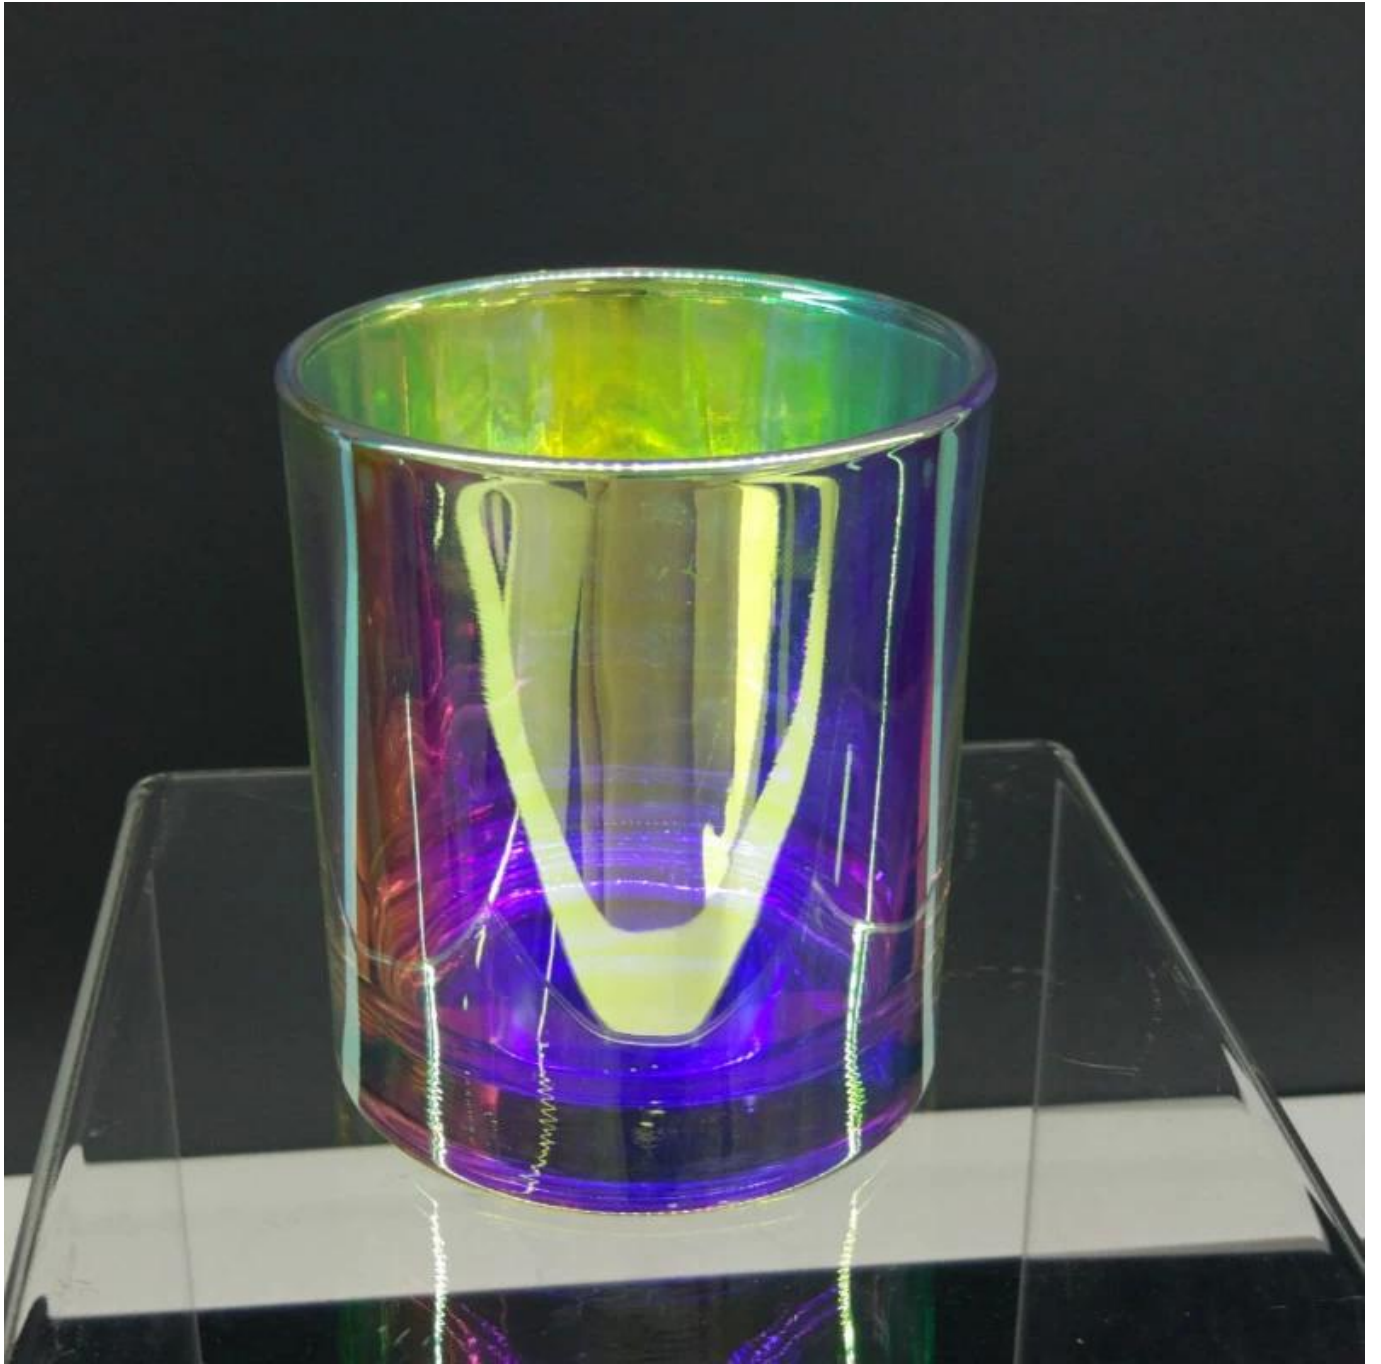

iriserende glazen kaars pot 8 oz wax capaciteit & ensp;

Product Details	
Artikelnummer.	SG80901
Materiaal	hoog wit glas
Ambachtelijke	Machine gemaakte glazen kandelaars
Voorbeeldtijd	1. 5 dagen als er glasvorm en grootte is 2. 15 dagen, als u nieuwe vormen en maten glas nodig hebt
Verpakking	De gebruikelijke verpakking, 4 stuks in de binnendoos, 48 stuks doos
Productcapaciteit	500.000 ~ 1.000.000 stuks per maand
Levertijd	Binnen 35 dagen na bemonstering en bestelling bevestigd
Betalingsvoorwaarden	30% aanbetaling door T / T vooraf en saldo tegen kopie van B / L
Levering	Over zee, door de lucht, via express en expediteur aanvaardbaar
Productkenmerken	1. Huisdecoraties glazen kaarsenpot van hoge kwaliteit 2. Geschikt voor gebruik in hotel, huis, enz. 3. Maak kennis met de ASTM-test
Voor uw keuze	1. Diverse ontwerpen en maten voor selectie 2 Om het even welke geschilderde kleur, koel, plating, lasermodel Verwerkingsnijder 3. Speciaal pakket als krimpfilm, kleurengiftdoos, witte giftdoos, enz. 4. Wij zijn de exclusieve medewerker van kwaliteitscontrole 5. We hebben een professionele werkplaats en magazijn voor de levertijd