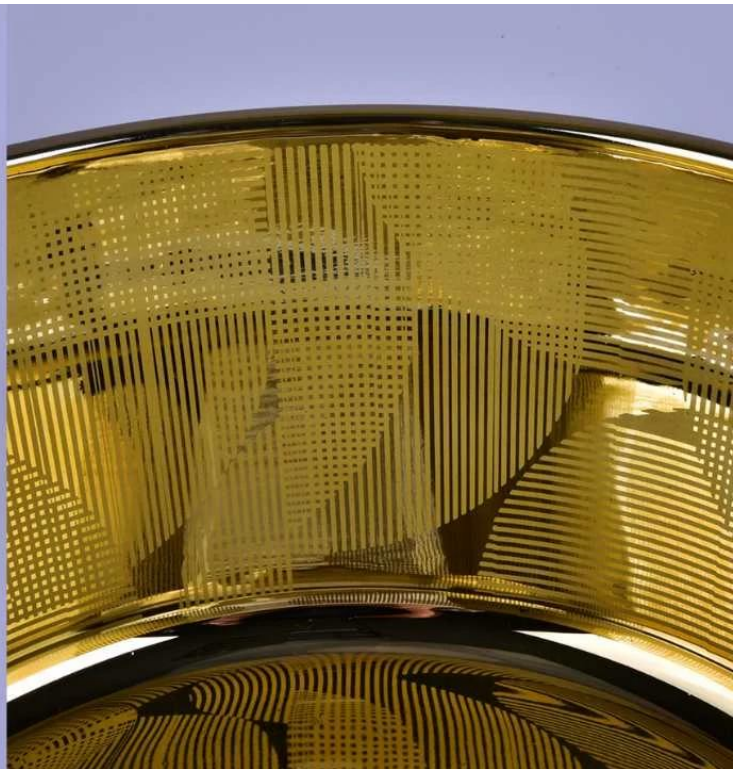

Product Details

Numer item.	SGHY15102801
Materiaal	hoog wit glas
vaartuig	glazen kaarsen houders

Tijdstip van de monsterneming	Eén.Vijf dagen als er glasvorm en grootte is Twee.15 dagen, als je nieuwe vormen en maten glas nodig hebt
Verpakking	De gebruikelijke verpakking, 4 stukken in de binnenste doos, 48 stukken doos
Capaciteit product	500,000 ~ 1,000,000 per maand
Tijdstip van levering	Binnen 35 dagen na bevestiging van bemonstering en bestelling
Betalingsvoorwaarden	30% deposito door T /T vooraf en saldo tegen kopie van B /L
Levering	Over zee, door de lucht, door middel van express en scheepvaart aanvaardbaar
Productkenmerken	Eén.Home decoraties glazen kaars pot van hoge kwaliteit Twee.Geschikt voor gebruik in hotel, huis, enz. Drie.Ontmoet de ASTM test
Voor uw keuze	Eén.Verschillende ontwerpen en maten voor selectie 2 Kleur geverfd, koel, beplating, laser-model Processing cutter Drie.Speciaal pakket als krimpfilm, kleurencadeaudoos, witte cadeaudoos, enz. Vier.Wij zijn de exclusieve werknemer van kwaliteitscontrole Vijf.We hebben een professionele werkplaats en magazijn voor de levertijd

Product Size

Top dia.: 190mm
Bottom dia.: 185mm
Height: 95mm
Capacity: 1400ml
Weight: 940g

Office & Sample Room

Who We Are

Shenzhen Sunny Glassware Co.,Ltd

- More than 25 years experience glassware and ceramic ware supplier in China
- Innovative design capacity
- ISO9001 certificate approval
- Candle Holders, Bottles, Drinkware focus