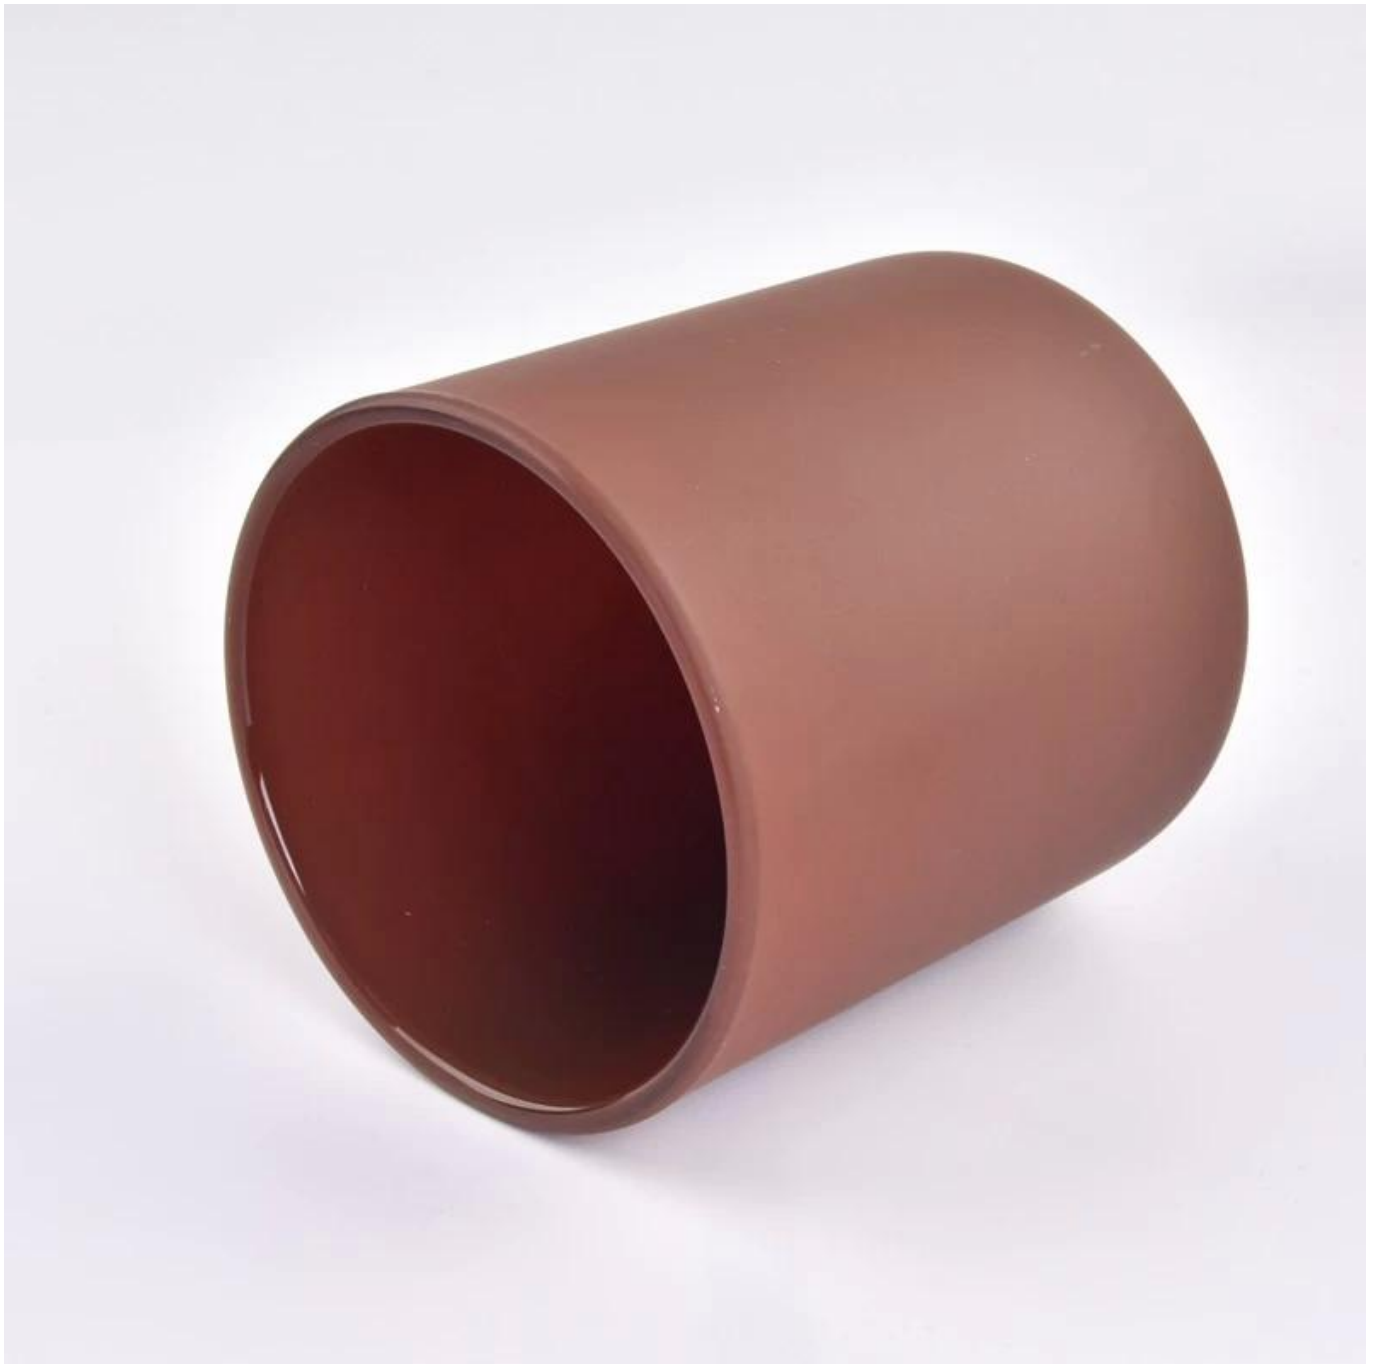

# mat amberkleurige glazen kaars jat 14oz populaire maat

## Candle Jars Beschrijving

**Maat: 96mm \* 108 mm**

Deze klassieke kaarsenpot wordt geleverd met een matte amberkleurige afwerking. De glasmaat is goed voor het vasthouden van ongeveer 14 oz wax. Cusotm-kleuren zijn acceptabel.