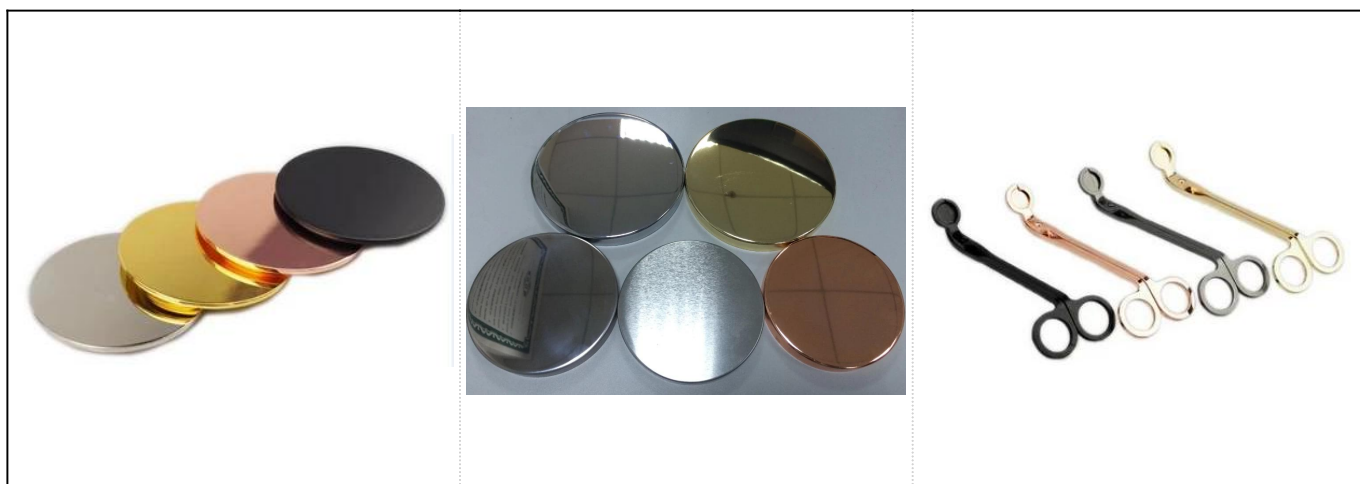

Bijpassende accessoires: