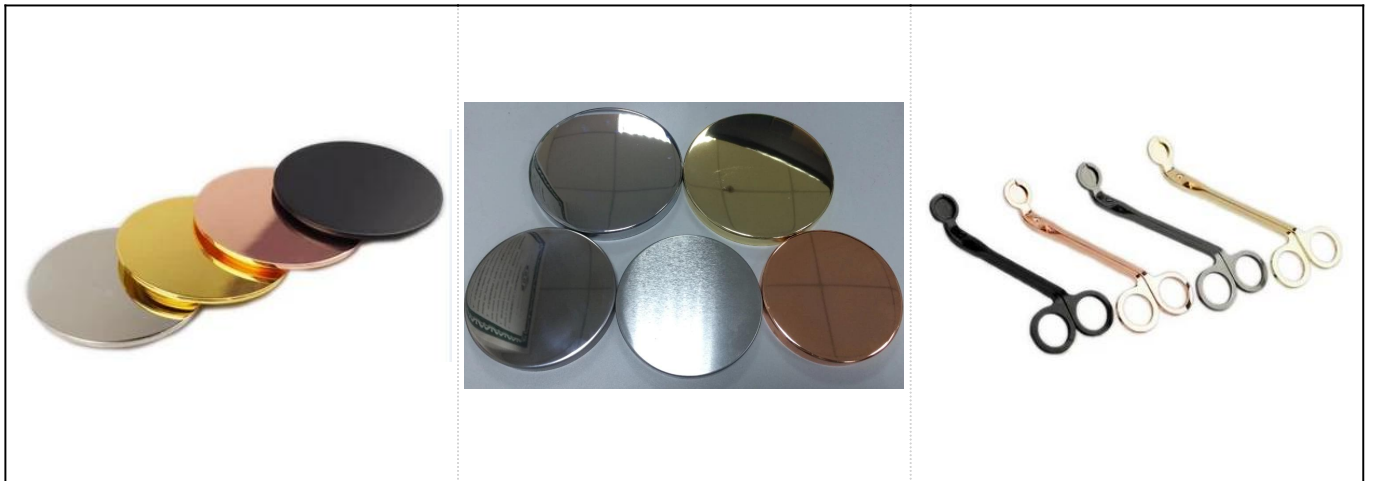

2 Contact
Service Teams

+86-755-25643415

+86-755-25431456

frank@sunnyglassware.com

<http://www.okcandle.com>
<http://www.sunnyglassware.com>

Foresight The ways
to Get New Items

Bijpassende accessoires: