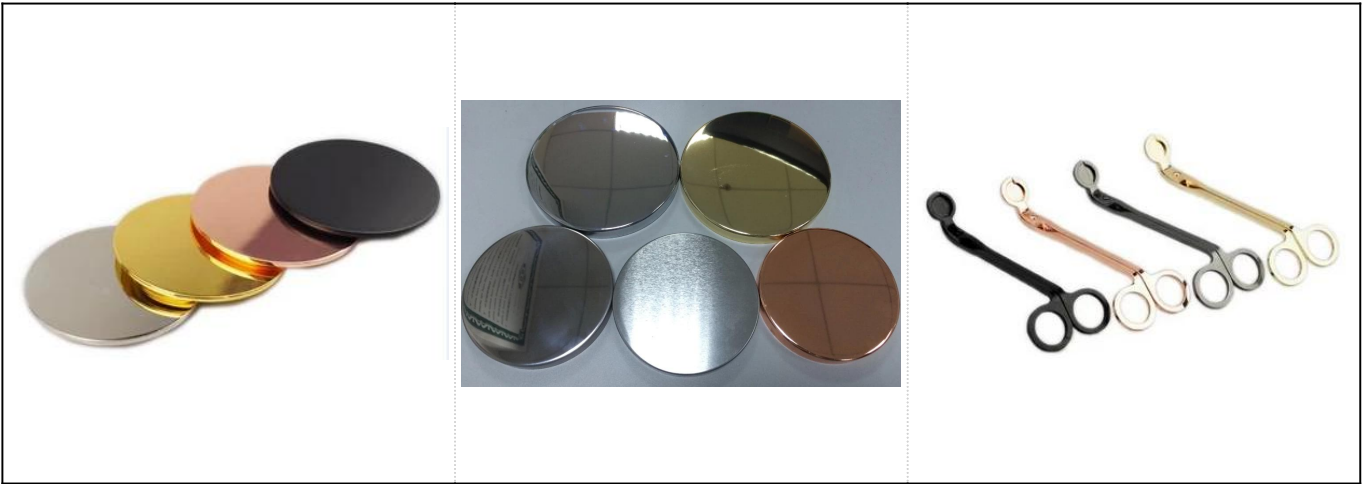

Aangepaste toebehoren: