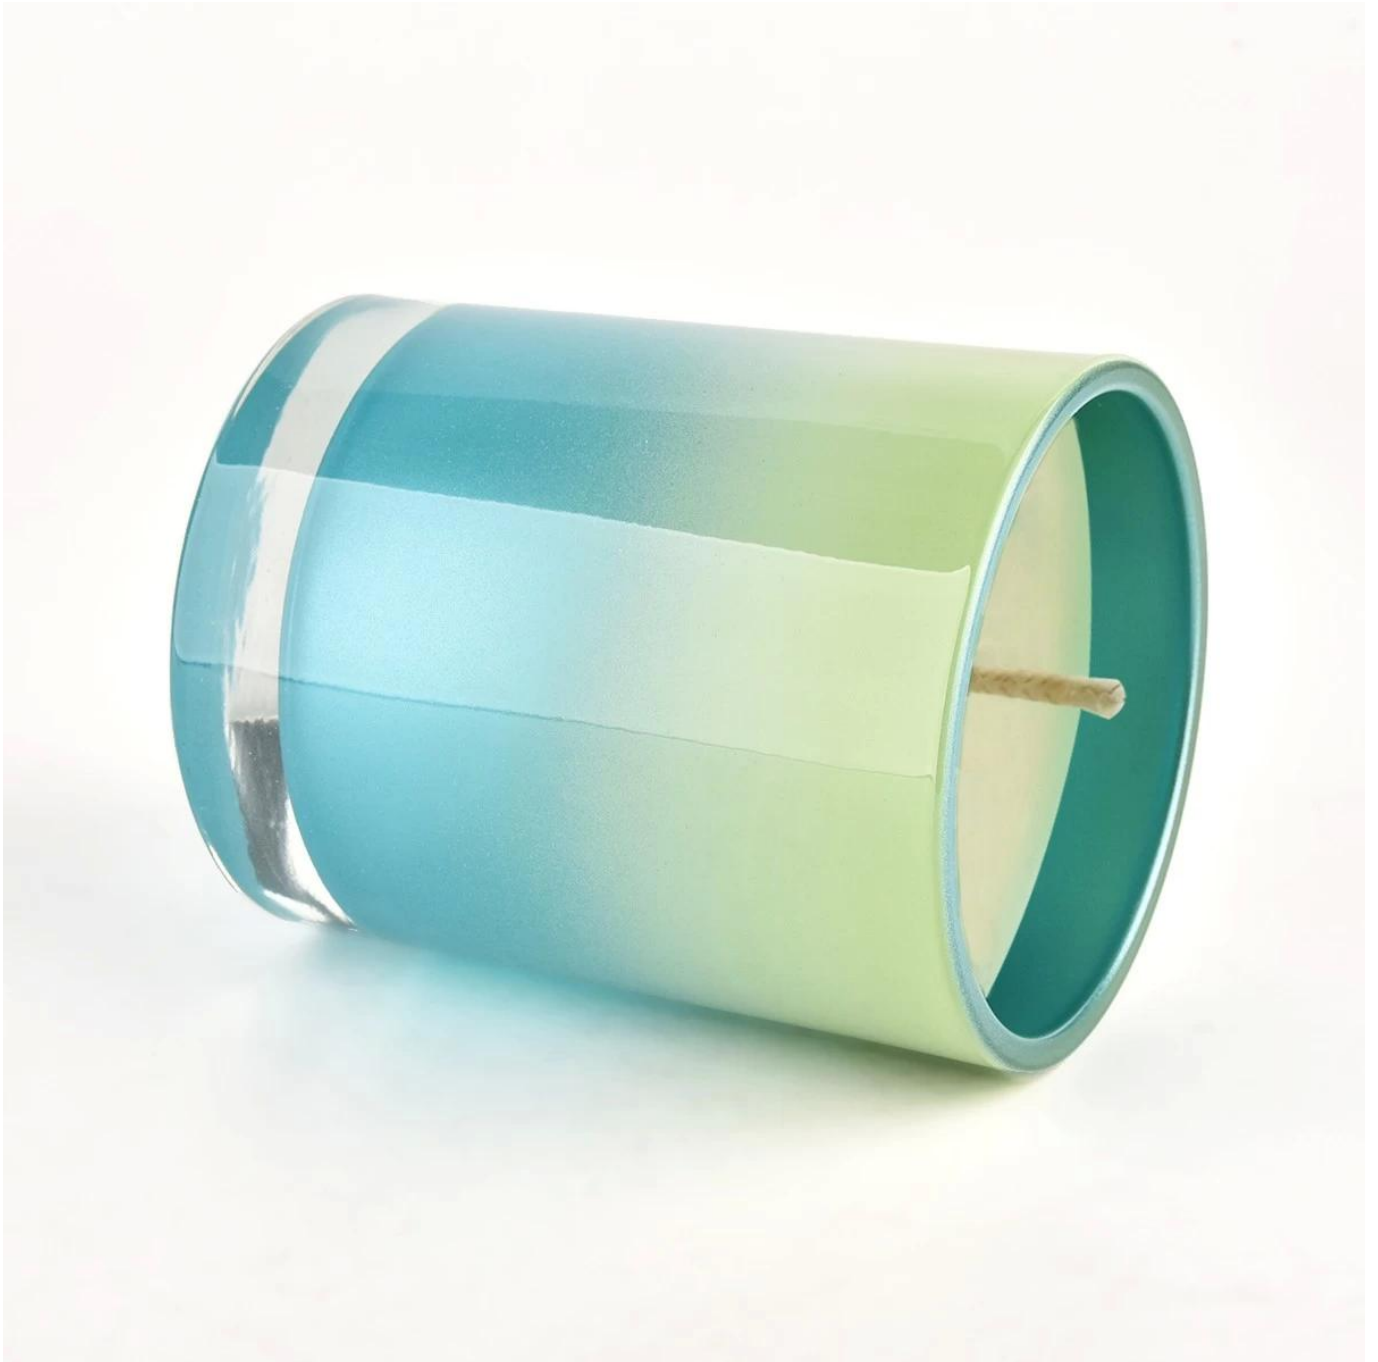

Sollicitatie:

Decoratief diner in de bar of bar

- . Geschikt voor gezinnen, hotels of tuinen
- . Speciaal minnaar cadeau
- . Enige kans op decoratie