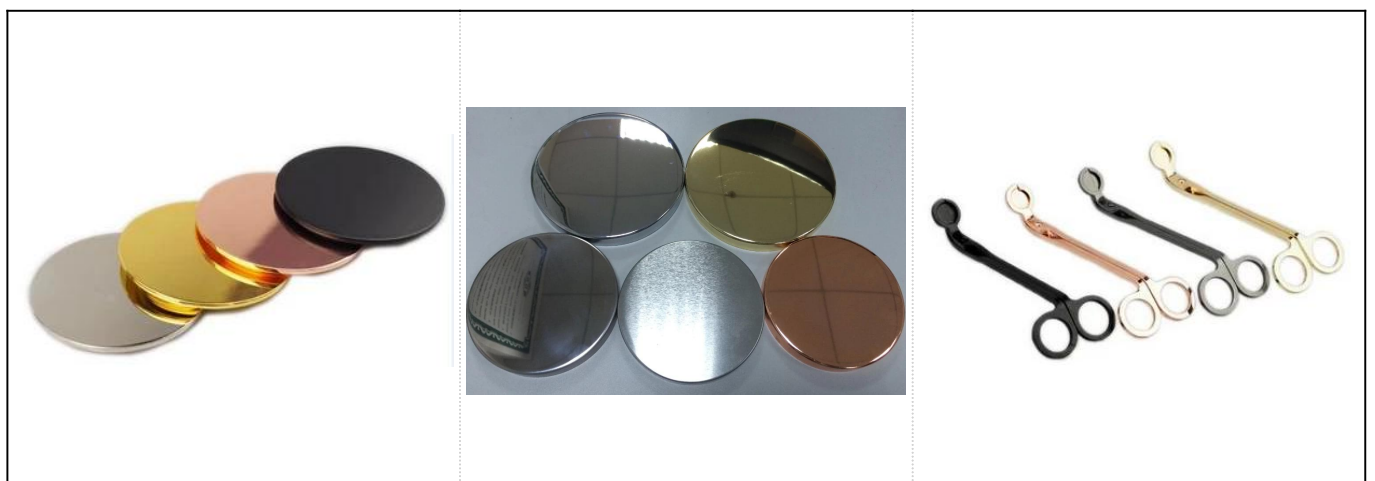

## Rode taps toelopende populaire betonnen kandelaar met goud geverfd

Meer productfoto:

Productdetails:

Item nr.	SGYC17060605
Maten	Bovenste dia: 81 mm Bodemdia: 53 mm Hoogte: 65 mm Gewicht: 157 gram Capaciteit: 140 ml
Materiaal	Beton
Accessoires	dop, keramiek / metaal / houten deksel, was, lont, schaar enz
Af hebben	sticker, kleurcoating, kwik, laser, mat, plateren, geglaazuurd enzovoort.

## Bijpassende accessoires: