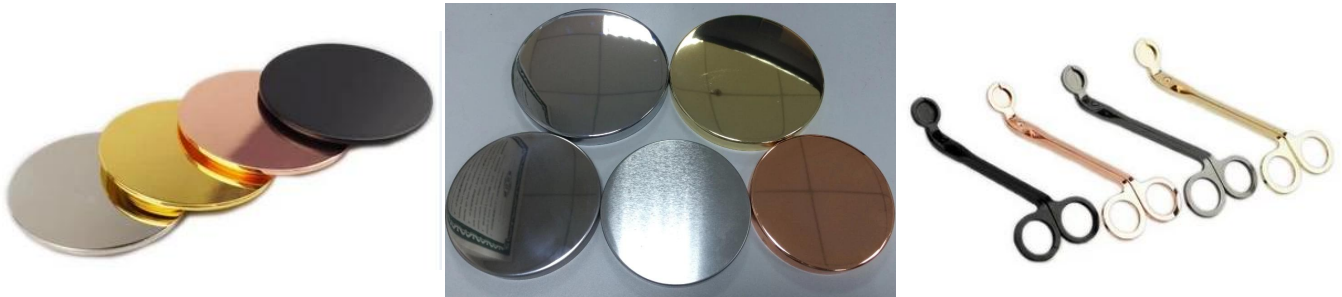

MOQ 3000

More Product Pictures

Bijpassende accessoires:

Office & Sample Room

Sunny Glassware is een toonaangevende leverancier van kandelaars in China sinds 1992, onze glazen / keramiek / betonnen kandelaars enz. En bijpassende accessoires voornamelijk exporteren naar de VS, EU, AU meer dan 24 jaar ervaring. We zijn strikt met de kwaliteit, ons QC-team inspecteert de producten van grondstof tot productie en vervolgens tot verpakking, stap voor stap, de inspectie strikt volgens de AQL-norm.