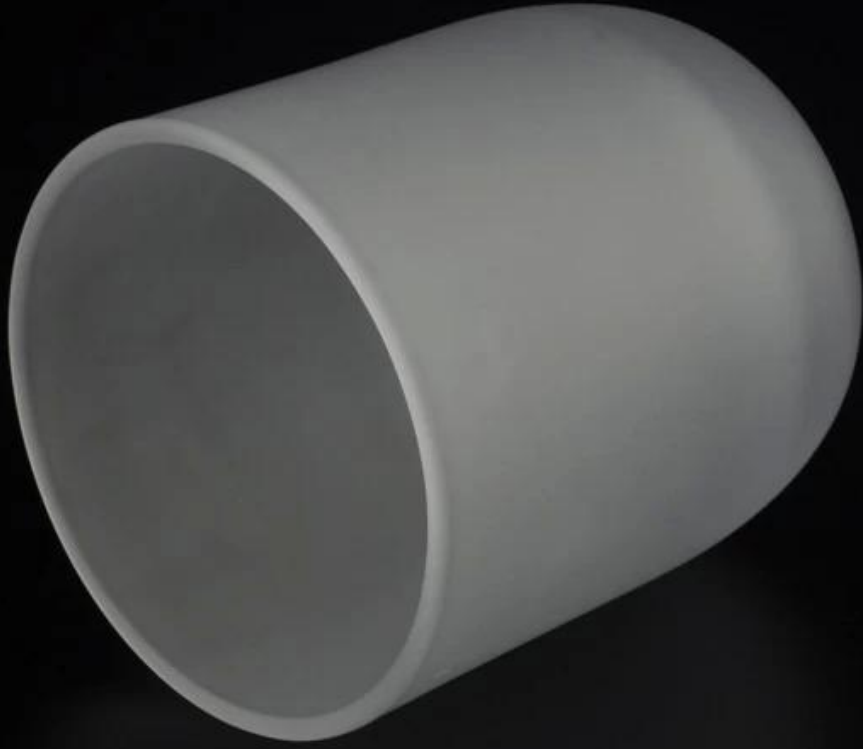

Nummer item.	SGJB309A
Materiaal	glass
vaartuig	glaskaarsen en -houders;
Tijdstip van de monsterneming	Eén.Vijf dagen als er glasvorm en grootte is Twee.15 dagen, als je nieuwe vormen en maten glas nodig hebt
Verpakking	De gebruikelijke verpakking, 4 stukken in de binnenste doos, 48 stukken doos
Capaciteit product	500,000 ~ 1,000,000 per maand
Tijdstip van levering	Binnen 35 dagen na bevestiging van bemonstering en bestelling
Betalingsvoorwaarden	30% deposito door T /T vooraf en saldo tegen kopie van B /L
Levering	Over zee, door de lucht, door middel van express en scheepvaart aanvaardbaar
Productkenmerken	Eén.Home decoraties glazen kaars pot van hoge kwaliteit Twee.Geschikt voor gebruik in hotel, huis, enz. Drie.Ontmoet de ASTM test
Voor uw keuze	Eén.Verschillende ontwerpen en maten voor selectie 2 Kleur gevefd, koel, beplating, laser-model Processing cutter Drie.Speciaal pakket als krimpfilm, kleurencadeaudoos, witte cadeaudoos, enz. Vier.Wij zijn de exclusieve werknemer van kwaliteitscontrole Vijf.We hebben een professionele werkplaats en magazijn voor de levertijd