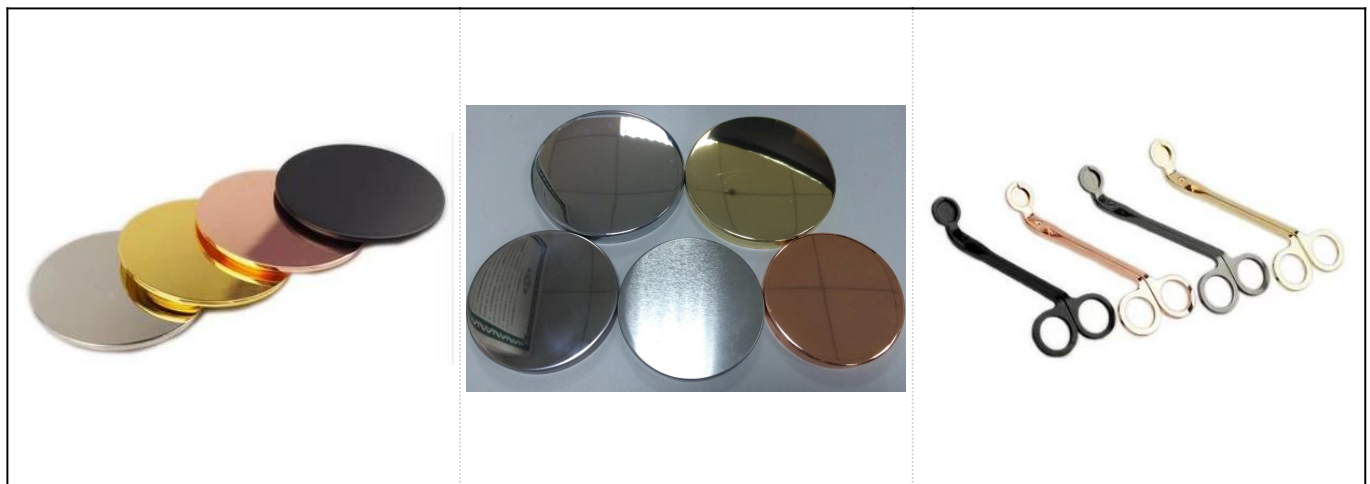

Regular hot sale items					
SGR8080		Dia:80mm Height:54mm Capacity:290ml/ 10oz	SGR135 5		Dia:135mm Height:54mm Capacity:470ml/ 16oz
SGQH150 10808		Dia:128mm Height: 63mm Capacity:560ml/ 19oz	SGMSL1 5110302		Dia: 132mm Height: 58mm Capacity: 280ml/ 9.5oz
SGQH150 10805		Dia:61mm Height:37mm Capacity:120ml/ 4oz	SGQH15 010804		Dia:83mm Height:44mm Capacity:210ml/ 7.1oz

Afgestemde accessoires:

Office & Sample Room

Sunny Glassware is een toonaangevende leverancier van kaarsenhouders in China sinds 1992, onze glas / keramische / betonnen kaarsenpotten etc. en afgestemd accessoire