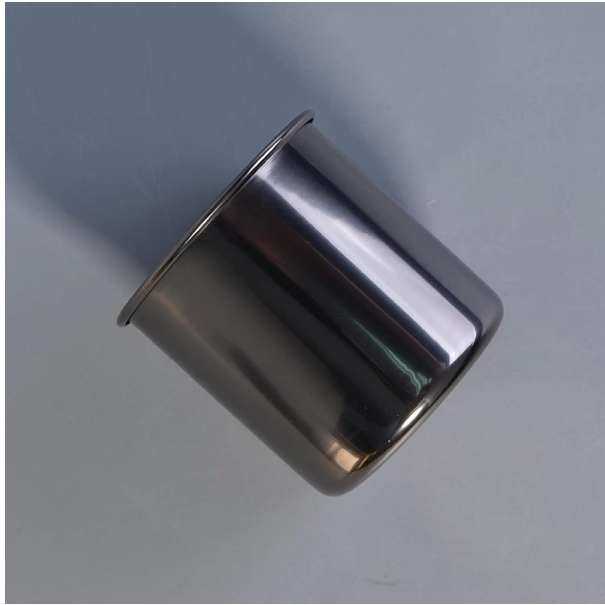

Bijpassende accessoires: