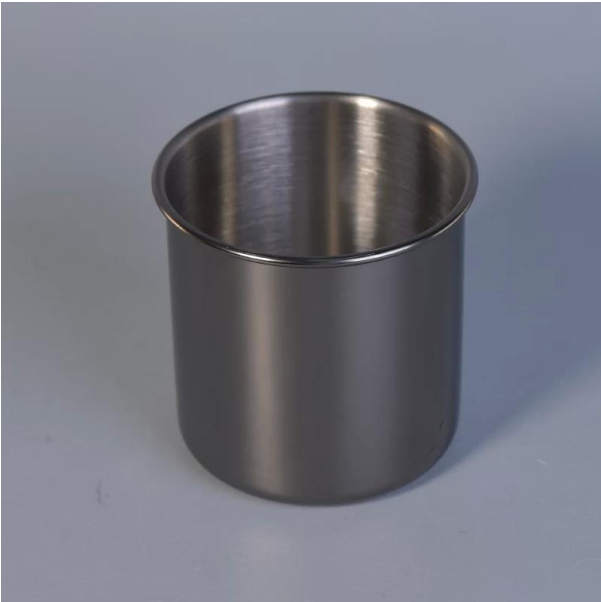

Bijpassende accessoires: