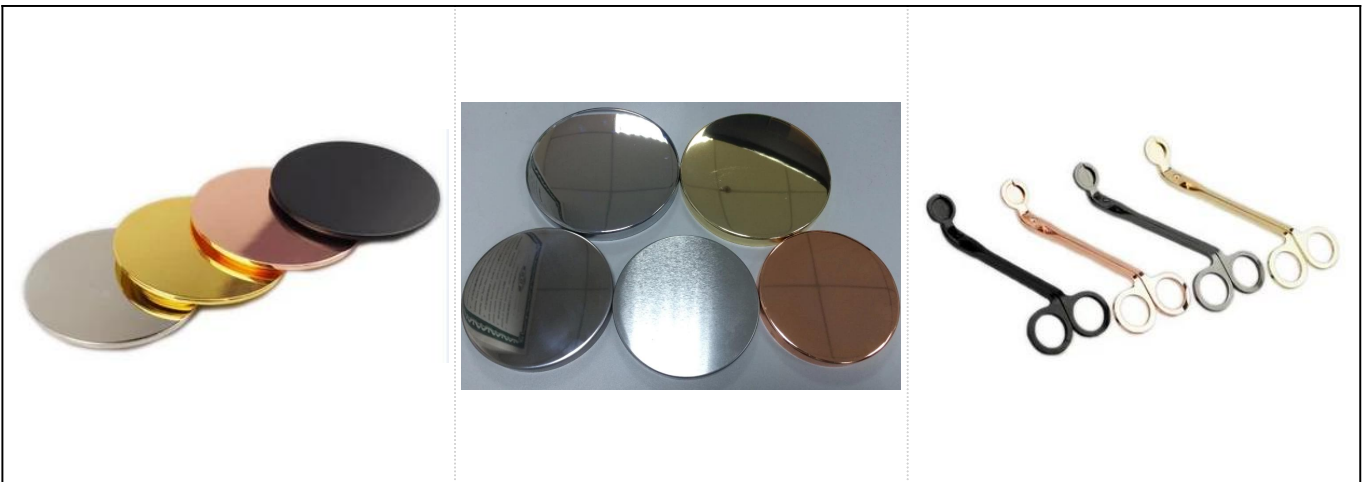

Bijpassende accessoires: