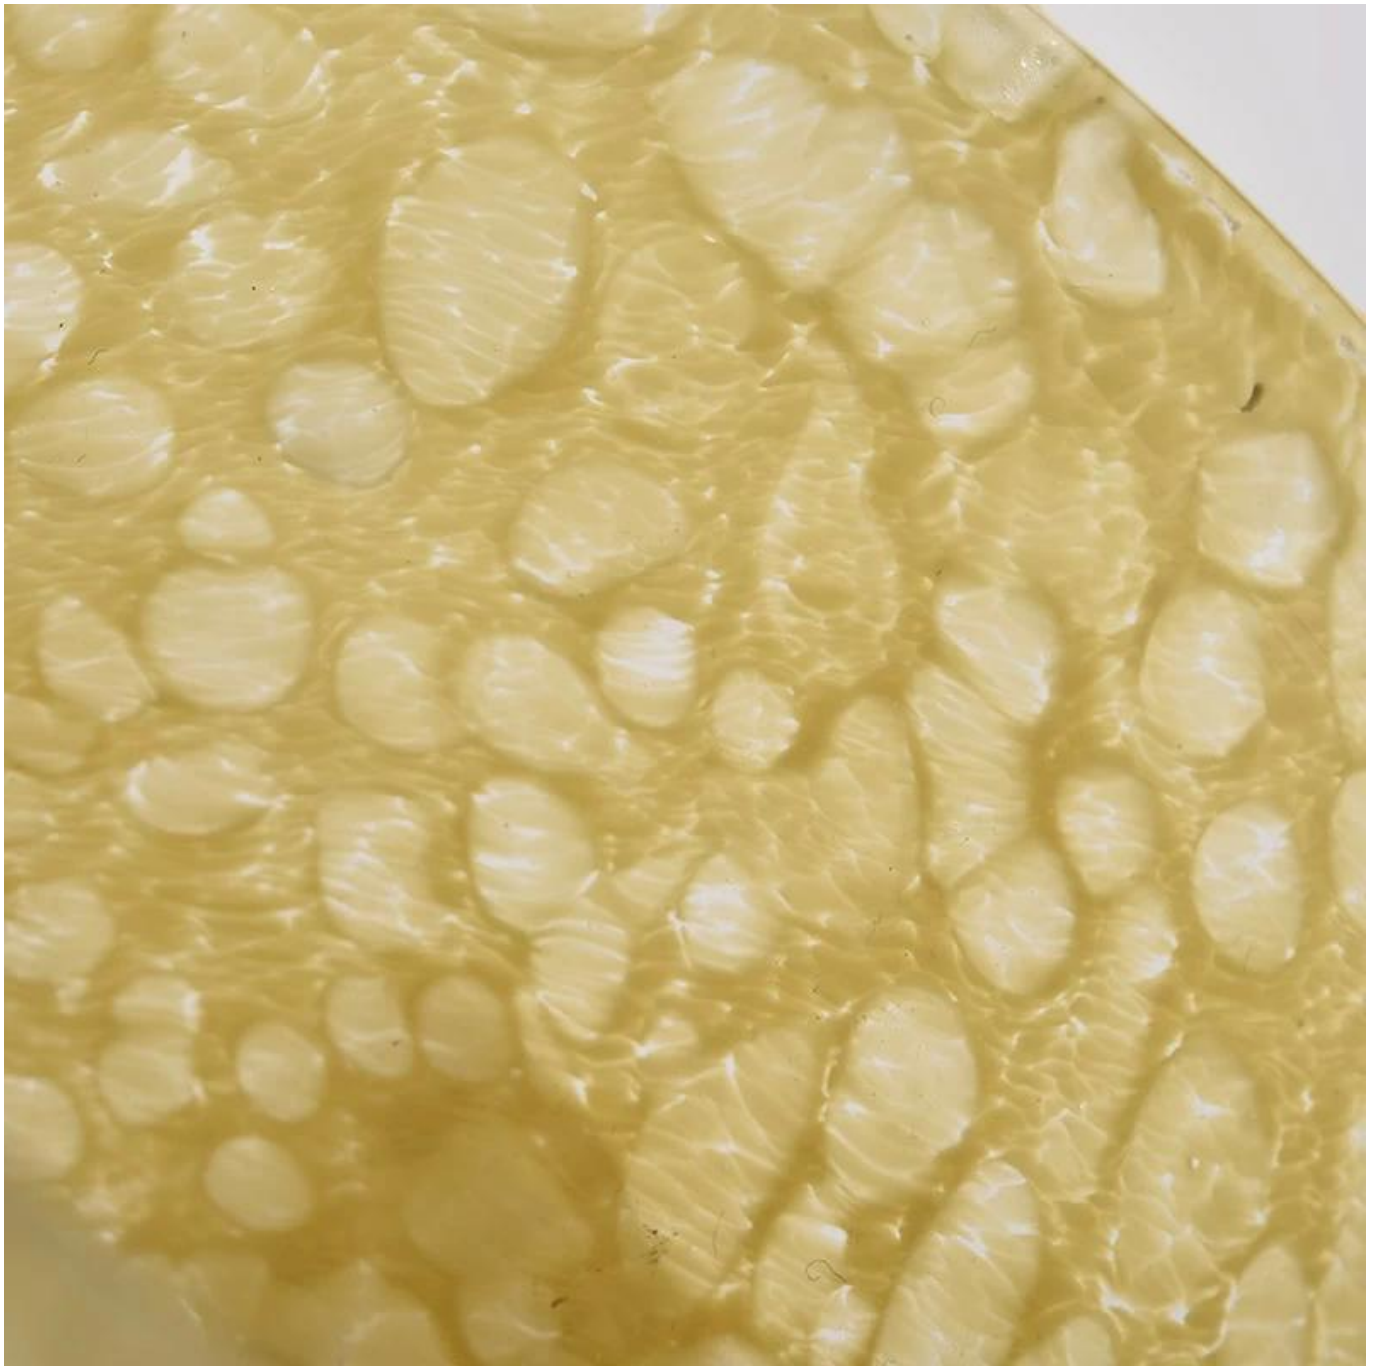

**product beschrijving**

---

<b>productnaam</b>	<a href="#">Sunny Glassware</a> geëtst mozaïek effect handgemaakte glazen kaarsvaten
<b>Proeftijd</b>	1. 5 dagen als er glasvorm en -grootte is; 2. 15 dagen, als je nieuwe vormen en maten glas nodig hebt
<b>Meeteenheid</b>	Artikelnummer: SGLYP21101603 Diameter boven : 80 mm Diameter onder: 80 mm Hoogte: 81 mm Gewicht: 386 g Inhoud: 280 ml
<b>Inpakken</b>	Normale verpakking, individuele geschenkdoos, pvc-doos, vensterdoos, verfdoos, witte doos, enz
<b>Tijd om te bezorgen</b>	Binnen 35 dagen na het monster en de bestelling bevestigd!
<b>Betalingstermijn</b>	30% aanbetaling door T/T vooraf en het saldo tegen de kopie van B/L
<b>Verzending</b>	Over zee, door de lucht, door Express en uw expediteur is acceptabel!
<b>Gebruik Gelegenheid:</b>	Home decor, Bruiloft Decoratie, Bruiloft Gunsten, Decoratie verbetering,

**Breed toepassingsgebied:**

---